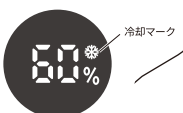

風量6段階調節: 風量調節ボタン(+/-)短押し

+ボタンまたは-ボタンを短押しするごとに、風量が20段階ずつ切り替わります。

※連続してボタンを押すと、反応しない場合があります。

冷却プレートを使用する

⚠ ご使用前に必ずご確認ください ⚠

- 以下に該当する方は、本製品を使用しないでください。
- 金属アレルギーがある方 ※冷却プレートにはステンレスを使用しています
 - 外部刺激に敏感な方 ●お肌に炎症がある方
 - 妊娠中や妊娠の可能性がある方、また医療機関で治療中の方 ※本製品の使用にあたり医師とご相談ください

- ご使用前に、手首や首筋で冷却プレートの使用感をご確認ください。
- 冷却プレートの保護フィルムをはがしてからご使用ください。

動作中、電源/冷却ボタンを短押しするとディスプレイの冷却マーク❄️が点灯し、冷却機能がONになります。

動作中に電源/冷却ボタンを長押しすると、電源がOFFになります。
※冷却機能は動作中のみ使用できます。
単体でのご使用はできません。

ディスプレイの状態

- 冷却プレートを体の同じ箇所連続して使用しないでください。低温やけど・凍傷などお肌を傷めるおそれがあります。
- 冷却プレートの使用中に、表面に結露が生じることがあります。その場合は、乾いた布などで拭きとってください。
- 冷却プレートの使用後は、プレート部分が高温になる場合があります。使用直後は、プレート部分に触れないようご注意ください。
- 長時間身体の同じ箇所に風を当て続けしないでください。
- 使用中は髪の毛がファンに巻きこまれないよう、束ねるなどしてください。