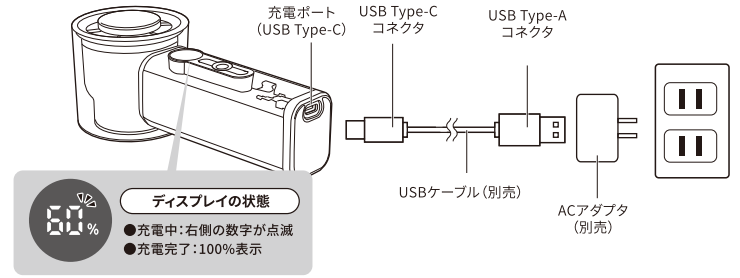

1. USBケーブル(別売)を接続し、充電する

- USBケーブル(別売)を本製品の充電ポートとACアダプタ(別売)に接続します。
- 充電がはじまるとディスプレイに電池残量が表示され、右側の数字が点滅します。
 - 電池残量0%の状態から約3時間10分で満充電になります。

2. 充電完了後、USBケーブル(別売)・ACアダプタ(別売)を取りはずす

電池残量表示の数値が100%になる、または所定の時間になったら本製品からすみやかにUSBケーブル(別売)とACアダプタ(別売)を取りはずしてください。