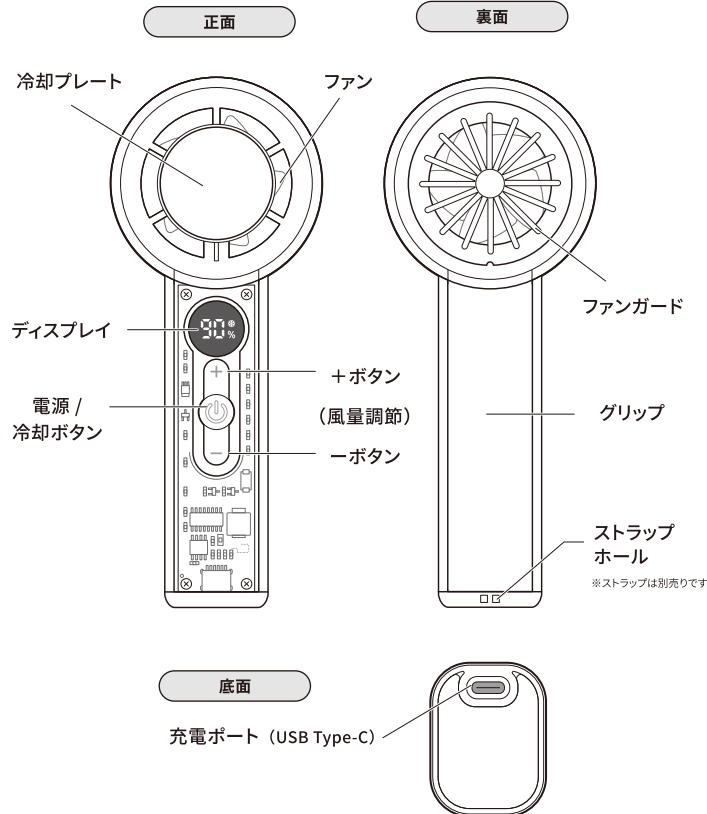

1. USBケーブル(別売)を接続し、充電する

- USBケーブル(別売)を本製品の充電ポートとACアダプタ(別売)に接続します。
- 充電がはじまるとディスプレイに電池残量が表示され、右側の数字が点滅します。
 - 電池残量0%の状態から約3時間10分で満充電になります。

2. 充電完了後、USBケーブル(別売)・ACアダプタ(別売)を取りはずす

電池残量表示の数値が100%になる、または所定の時間になったら本製品からすみやかにUSBケーブル(別売)とACアダプタ(別売)を取りはずしてください。

[対応USBケーブル] USB Type-A to USB Type-CのUSBケーブル
[対応ACアダプタ] USB Type-Aコネクタを有する出力5V2.4A以下のACアダプタ

- ※急速充電対応の充電機器は使用しないでください。
- ※2.4Aを超えるものや、急速充電機能5Vより大きな電力を出力するACアダプタは使用しないでください。

各部名称

■本体

※冷却プレートとディスプレイの保護シールを剥がしてからご使用ください。