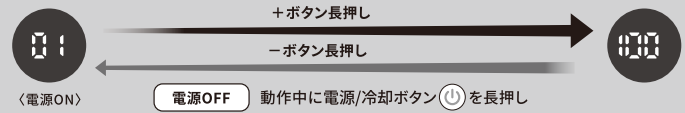

本製品を使用する

- 本製品は卓上と手持ちの両方でご使用できます。
- ※卓上で使用する場合は、不安定な場所で使用しないでください。

風量を調節する

本製品の電源/冷却ボタン(⏻)を長押しすると電源がONになり、ファンが作動します。
風量調節ボタン(+/-)を短押しし、または長押しすることで2通りの風量調節が可能です。

風量6段階調節: 風量調節ボタン(+/-)長押し

+ボタンまたは-ボタンを長押しすると、数字を早送りでき、01~100まで1段階ずつ細かく調節できます。