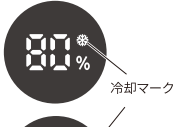

ディスプレイについて

使用時

電池残量が表示されます。
※電池残量が5%未満になると、表示がゆっくり点滅します。

風量調節時

風量数値が表示されます。

冷却プレート使用時

冷却機能をONにした場合、表示されます。

安全上のご注意