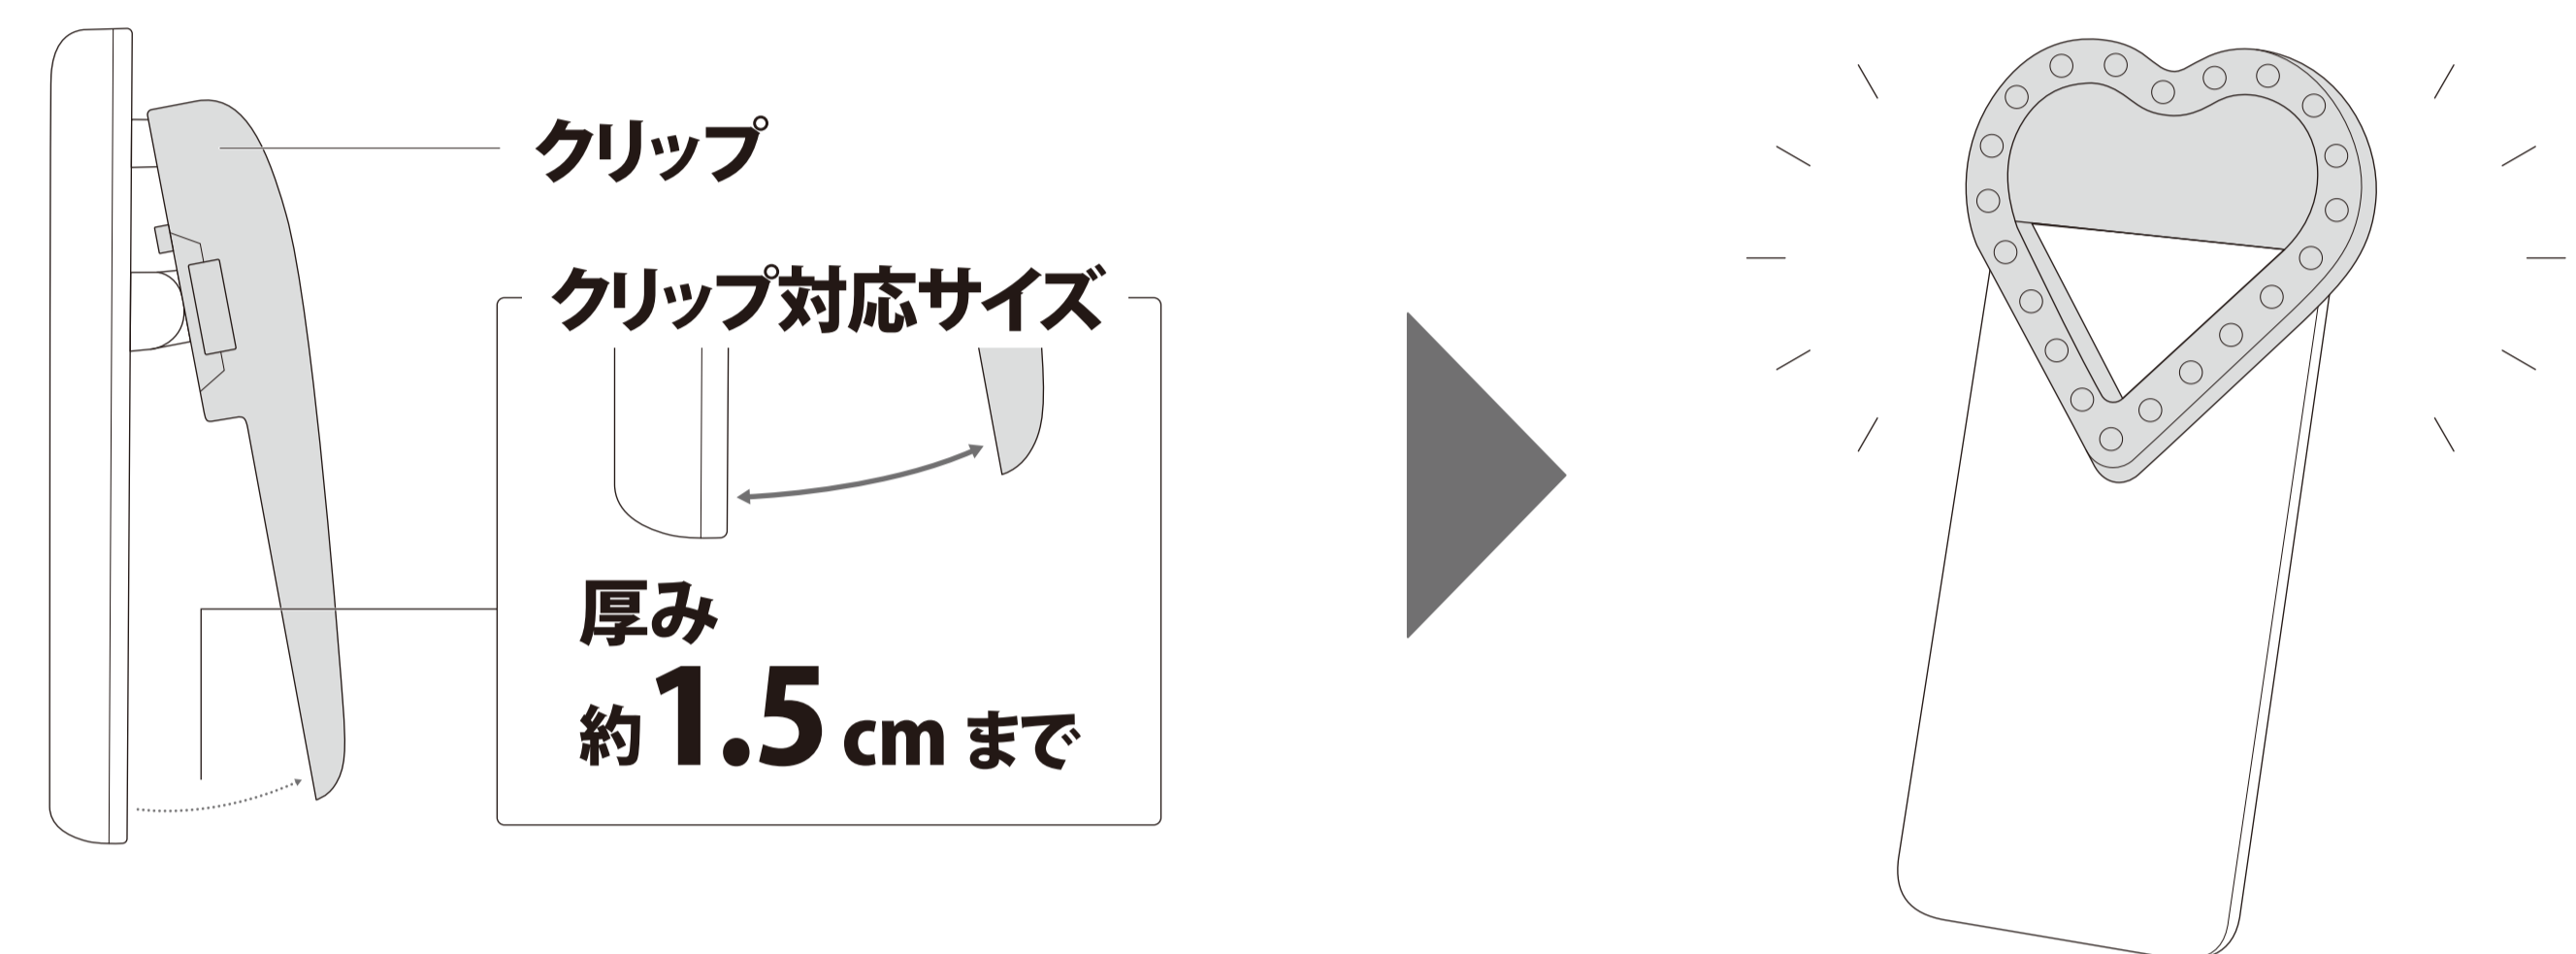

使用する

1. 本製品のクリップ部分を開き、スマートフォンに挟んで取りつける

本製品は厚み約1.5cmまでのものに取りつけることができます。これを超える厚みのものには取りつけないでください。※取りつけの際に指などを挟まないようご注意ください。

2. LEDライトを点灯させる

本製品の電源ボタンを約3秒間長押しするとLEDライトが点灯します。

- 本製品のLEDライトは非常に明るい光を放ちます。光源を直接または長時間見ることにより目に悪影響をおよぼすおそれがあります。