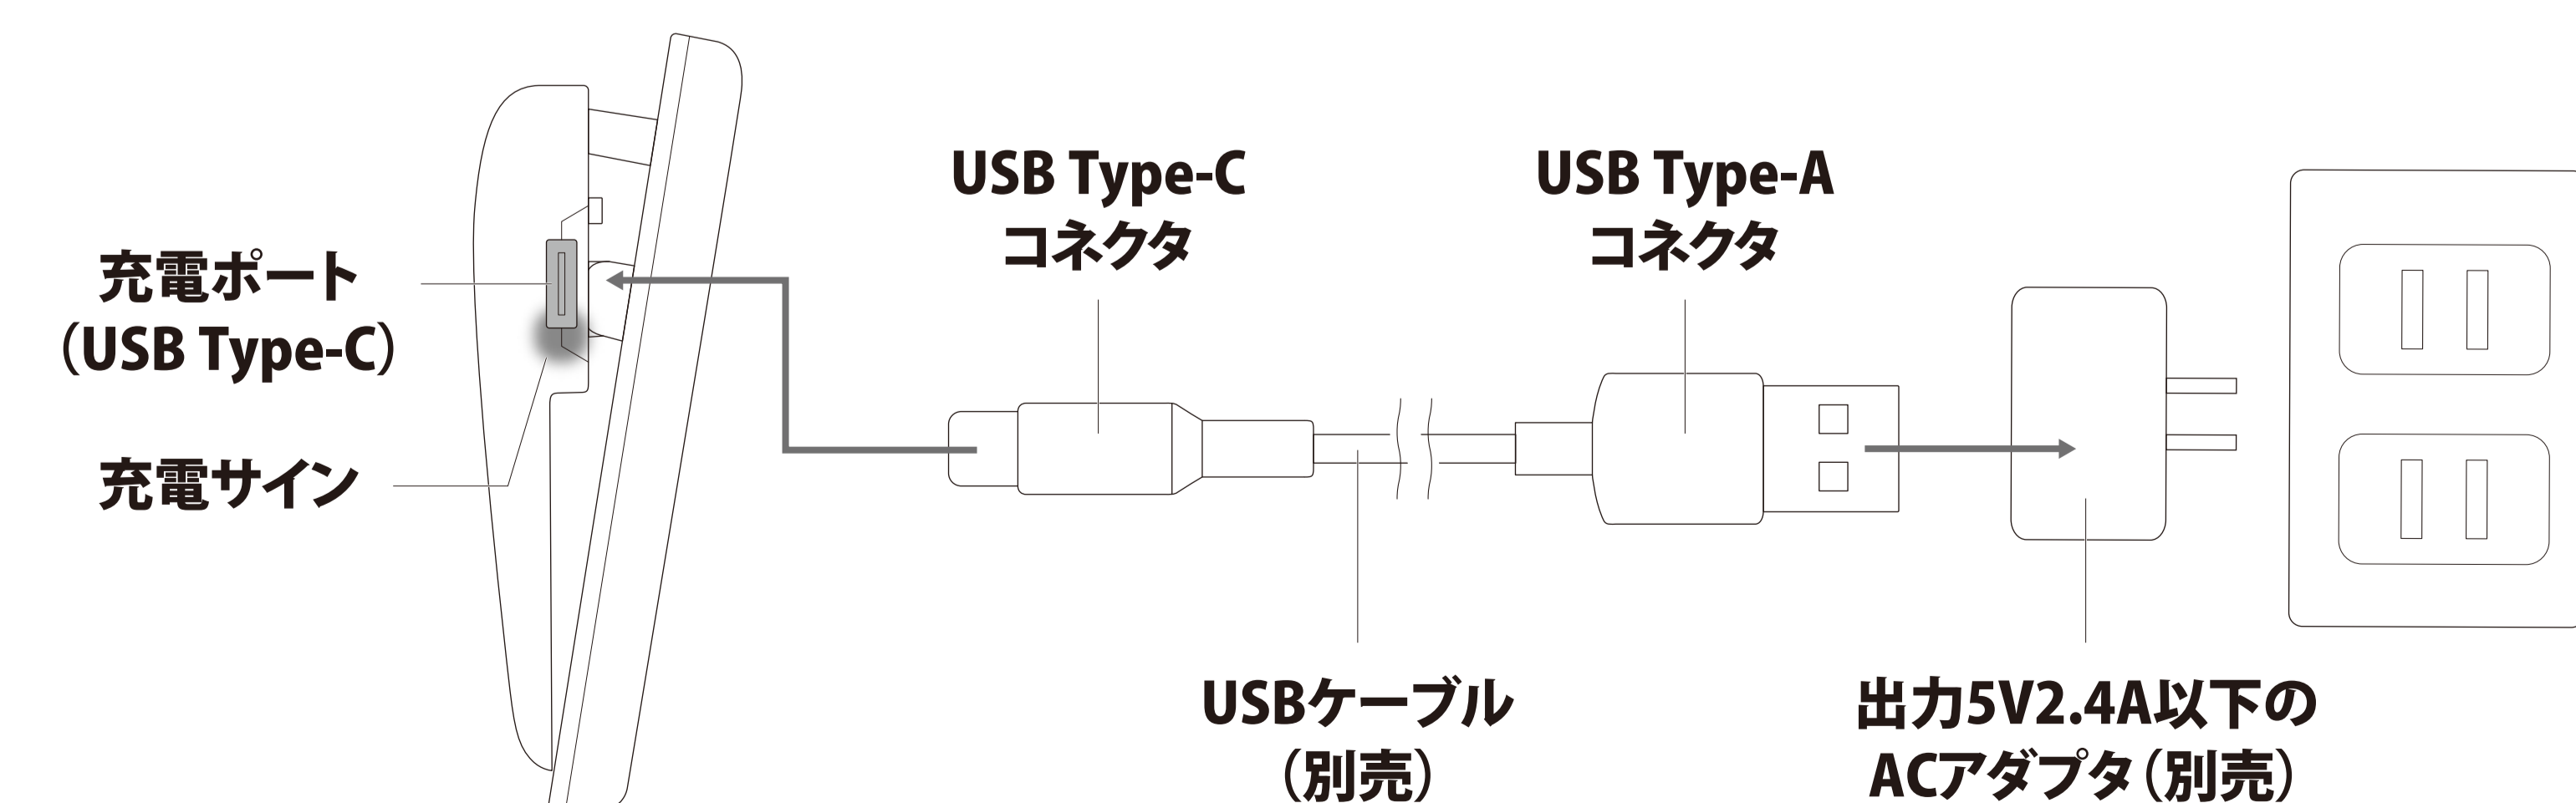

取扱説明書

Skin-Tone Smartphone Light

スキントーンスマホライト

この度は本製品をご購入いただきありがとうございます。
ご使用前に、本取扱説明書兼保証書を最後までお読みいただき、
正しくご使用ください。読み終わった後は、大切に保管してください。

内容物

- ①スキントーンスマホライト本体 1台
- ②取扱説明書兼保証書 1部

⚠ 充電機器は別売りです。別途ご用意ください。

【対応USBケーブル】 USB Type-A to USB Type-Cケーブル
【対応ACアダプタ】 USB Type-Aコネクタを有する出力5V2.4A以下のACアダプタ

※急速充電対応の充電機器は使用しないでください。
※2.4Aを超えるものや、急速充電機能5Vより大きな電力を出力するACアダプタは使用しないでください。

各部名称と機能

充電する

- ●はじめて使用する場合は、あらかじめ充電をおこなってください。
- ●充電前に充電ポート、USBケーブル(別売)のコネクタに異物・液体などが付着していないかご確認ください。

1. USBケーブル(別売)を接続し、充電する

USBケーブル(別売)本製品の側面にある充電ポートとACアダプタ(別売)に接続すると充電サインが赤色に点灯し、充電が開始されます。

- ●電池残量0%の状態から30分で満充電になります。

2. 充電完了後、USBケーブル(別売)を取りはずす

LEDサインが青色に点灯すると充電完了です。

充電が完了、または所定の充電時間になったら本製品からUSBケーブル(別売)を取りはずしてください。

- ●本製品を充電しながらの使用はできません。
- ●コネクタの方向に注意し、しっかり接続してください。
- ●急速充電対応の充電機器は使用しないでください。
- ●2.4Aを超えるものや、急速充電機能5Vより大きな電力を出力するACアダプタは使用しないでください。
- ●パソコンのUSBポートに接続しないでください。必ずACアダプタをご使用ください。
- ●所定の充電時間を超えて充電するなど、過度な充電は内蔵バッテリーの発熱・発火を引き起こしたり、バッテリーの劣化や故障につながるおそれがあります。

使用する

1. 本製品のクリップ部分を開き、スマートフォンに挟んで取りつける

本製品は厚み約1.5cmまでのものに取りつけることができます。これを超える厚みのものには取りつけないでください。※取りつけの際に指などを挟まないようご注意ください。

2. LEDライトを点灯させる

本製品の電源ボタンを約3秒間長押しするとLEDライトが点灯します。

- ●本製品のLEDライトは非常に明るい光を放ちます。光源を直接または長時間見ることにより目に悪影響をおよぼすおそれがあります。

【LEDカラーを切り替える】

電源ボタンを2回短押しすることにより、LEDカラーが切り替わります。

【明るさを切り替える】

LEDライト点灯時に電源ボタンを1回短押しすると、明るさが3段階調節できます。

- ●LEDライト点灯時に電源ボタンを約3秒間長押しすると電源がOFFになります。

- ●お使いのスマートフォンの機種によっては、本製品がスマートフォンのボタンやカメラレンズ部分に干渉する場合があります。無理に取りつけないでください。
- ●スマートフォンケースの形状や厚み、素材によっては取り付けできない場合があります。その場合はケースを取りはずしてご使用ください。
- ●本製品の取り付けにより、スマートフォン本体やケースにキズがつくおそれがありますので、ご注意ください。

製品仕様