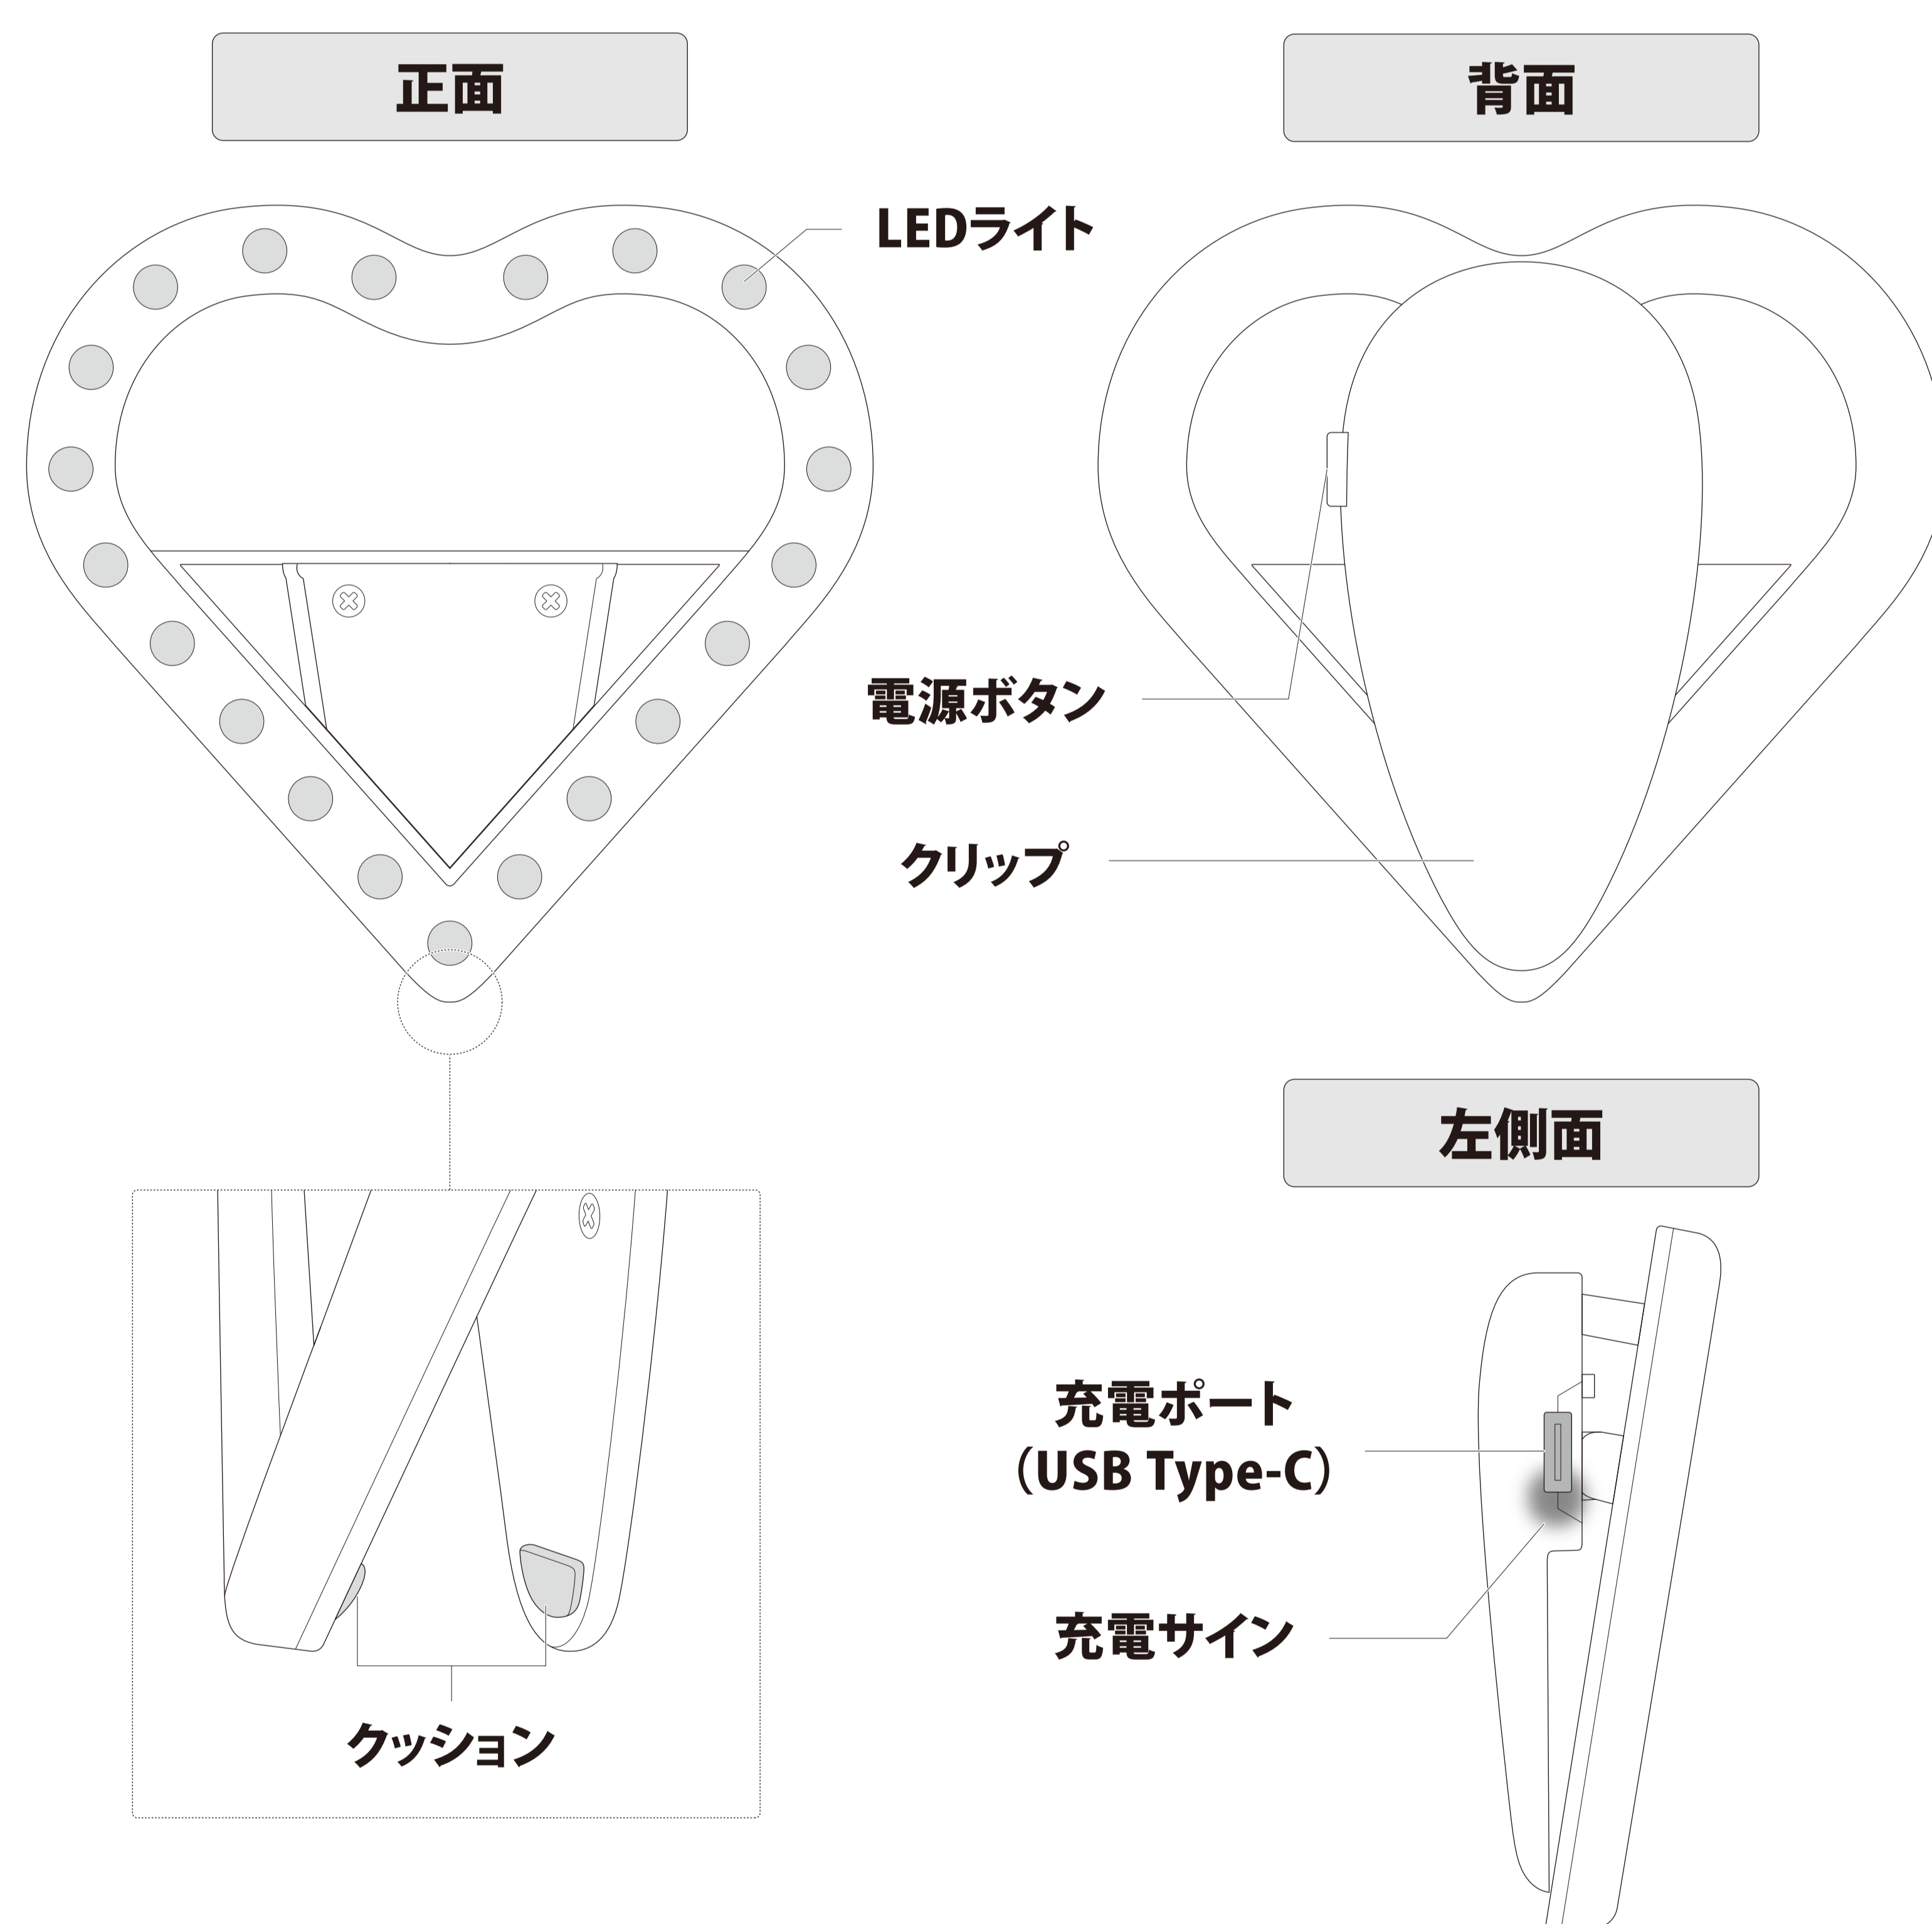

取扱説明書

Skin-Tone Smartphone Light

スキントーンスマホライト

この度は本製品をご購入いただきありがとうございます。
ご使用前に、本取扱説明書兼保証書を最後までお読みいただき、
正しくご使用ください。読み終わった後は、大切に保管してください。

内容物

- ①スキントーンスマホライト本体 1台
- ②取扱説明書兼保証書 1部

⚠ 充電機器は別売りです。別途ご用意ください。

【対応USBケーブル】 USB Type-A to USB Type-Cケーブル
【対応ACアダプタ】 USB Type-Aコネクタを有する出力5V2.4A以下のACアダプタ

※急速充電対応の充電機器は使用しないでください。
※2.4Aを超えるものや、急速充電機能5Vより大きな電力を出力するACアダプタは使用しないでください。

各部名称と機能

充電する

- はじめて使用する場合は、あらかじめ充電をおこなってください。
- 充電前に充電ポート、USBケーブル(別売)のコネクタに異物・液体などが付着していないかご確認ください。

1. USBケーブル(別売)を接続し、充電する

USBケーブル(別売)本製品の側面にある充電ポートとACアダプタ(別売)に接続すると充電サインが赤色に点灯し、充電が開始されます。

使用する

1. 本製品のクリップ部分を開き、スマートフォンに挟んで取りつける

本製品は厚み約1.5cmまでのものに取りつけることができます。これを超える厚みのものには取りつけないでください。※取りつけの際に指などを挟まないようご注意ください。

2. LEDライトを点灯させる

本製品の電源ボタンを約3秒間長押しするとLEDライトが点灯します。

- 本製品のLEDライトは非常に明るい光を放ちます。光源を直接または長時間見ることにより目に悪影響をおよぼすおそれがあります。

製品仕様

LED数	21灯
入力電圧	5V
入力電流	0.2A
消費電力	≧1W
バッテリー	リチウムポリマーバッテリー
バッテリー容量	60mAh
連続使用時間	最短:約1時間30分/最長:約3時間50分(※1)
充電時間	約30分
サイズ	約縦(H)8.3×横(W)8.7×奥行き(D)2.76cm
クリップ対応サイズ	厚み約1.5cmまで
重量	約30.5g
材質	ABS樹脂

※数値は使用環境・状況により変動します。(※1)連続使用時間はモードによって異なります。