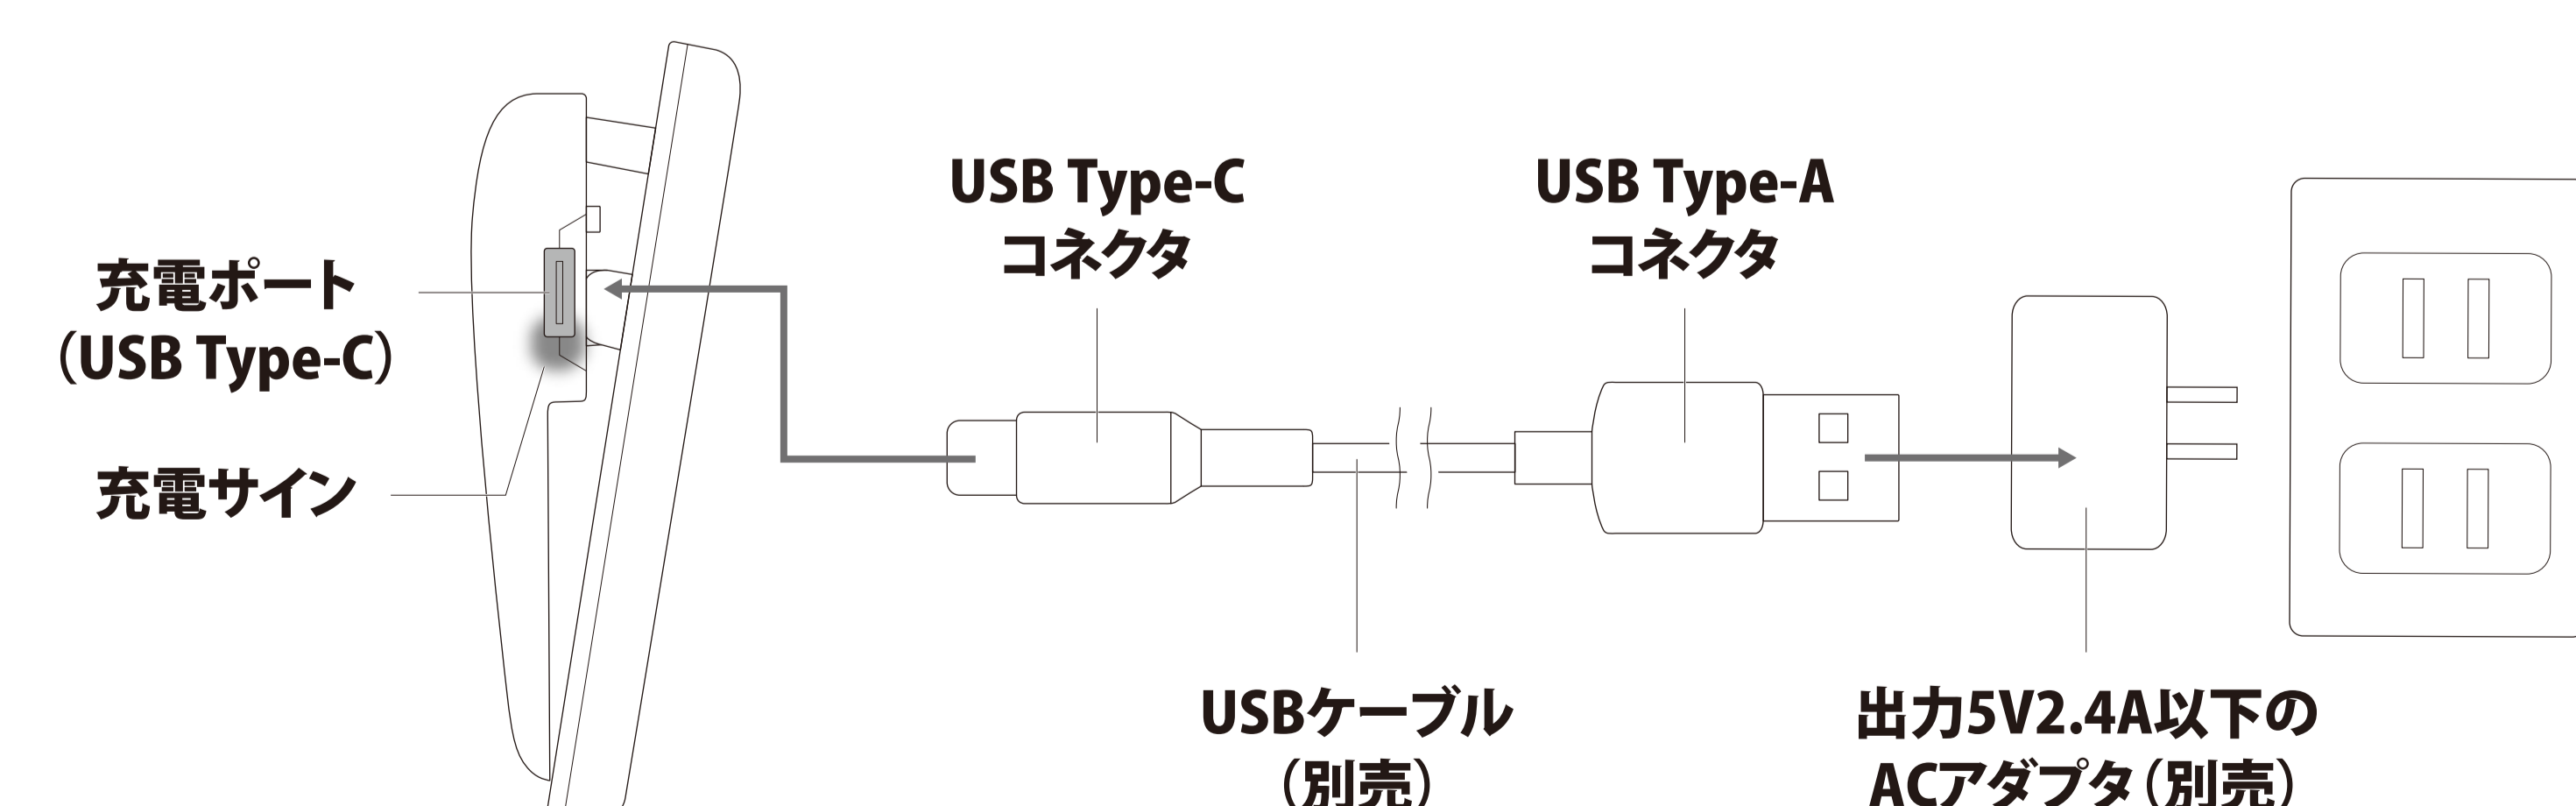

取扱説明書

Skin-Tone Smartphone Light

スキントーンスマホライト

この度は本製品をご購入いただきありがとうございます。
ご使用前に、本取扱説明書兼保証書を最後までお読みいただき、
正しくご使用ください。読み終わった後は、大切に保管してください。

内容物

- ①スキントーンスマホライト本体 1台
- ②取扱説明書兼保証書 1部

⚠ 充電機器は別売りです。別途ご用意ください。

[対応USBケーブル] USB Type-A to USB Type-Cケーブル
[対応ACアダプタ] USB Type-Aコネクタを有する出力5V2.4A以下のACアダプタ

※急速充電対応の充電機器は使用しないでください。
※2.4Aを超えるものや、急速充電機能5Vより大きな電力を出力するACアダプタは使用しないでください。

各部名称と機能

充電する

- はじめて使用する場合は、あらかじめ充電をおこなってください。
- 充電前に充電ポート、USBケーブル (別売) のコネクタに異物・液体などが付着していないかご確認ください。

1. USBケーブル (別売) を接続し、充電する

USBケーブル (別売) 本製品の側面にある充電ポートとACアダプタ (別売) に接続すると充電サインが赤色に点灯し、充電が開始されます。

- 電池残量0%の状態から30分で満充電になります。

2. 充電完了後、USBケーブル (別売) を取りはずす

LEDサインが青色に点灯すると充電完了です。

充電が完了、または所定の充電時間になったら本製品からUSBケーブル (別売) を取りはずしてください。

- ※本製品を充電しながらの使用はできません。
- ※コネクタの方向に注意し、しっかり接続してください。
- ※急速充電対応の充電機器は使用しないでください。
- ※2.4Aを超えるものや、急速充電機能5Vより大きな電力を出力するACアダプタは使用しないでください。
- ※パソコンのUSBポートに接続しないでください。必ずACアダプタをご使用ください。
- ※所定の充電時間を超えて充電するなど、過度な充電は内蔵バッテリーの発熱・発火を引き起こしたり、バッテリーの劣化や故障につながるおそれがあります。

使用する

1. 本製品のクリップ部分を開き、スマートフォンに挟んで取りつける

本製品は厚み約1.5cmまでのものに取りつけることができます。これを超える厚みのものには取りつけられないので、※取りつけの際に指などを挟まないようご注意ください。

2. LEDライトを点灯させる

本製品の電源ボタンを約3秒間長押しするとLEDライトが点灯します。

- 本製品のLEDライトは非常に明るい光を放ちます。光源を直接または長時間見ることによって目に悪影響をおよぼすおそれがあります。