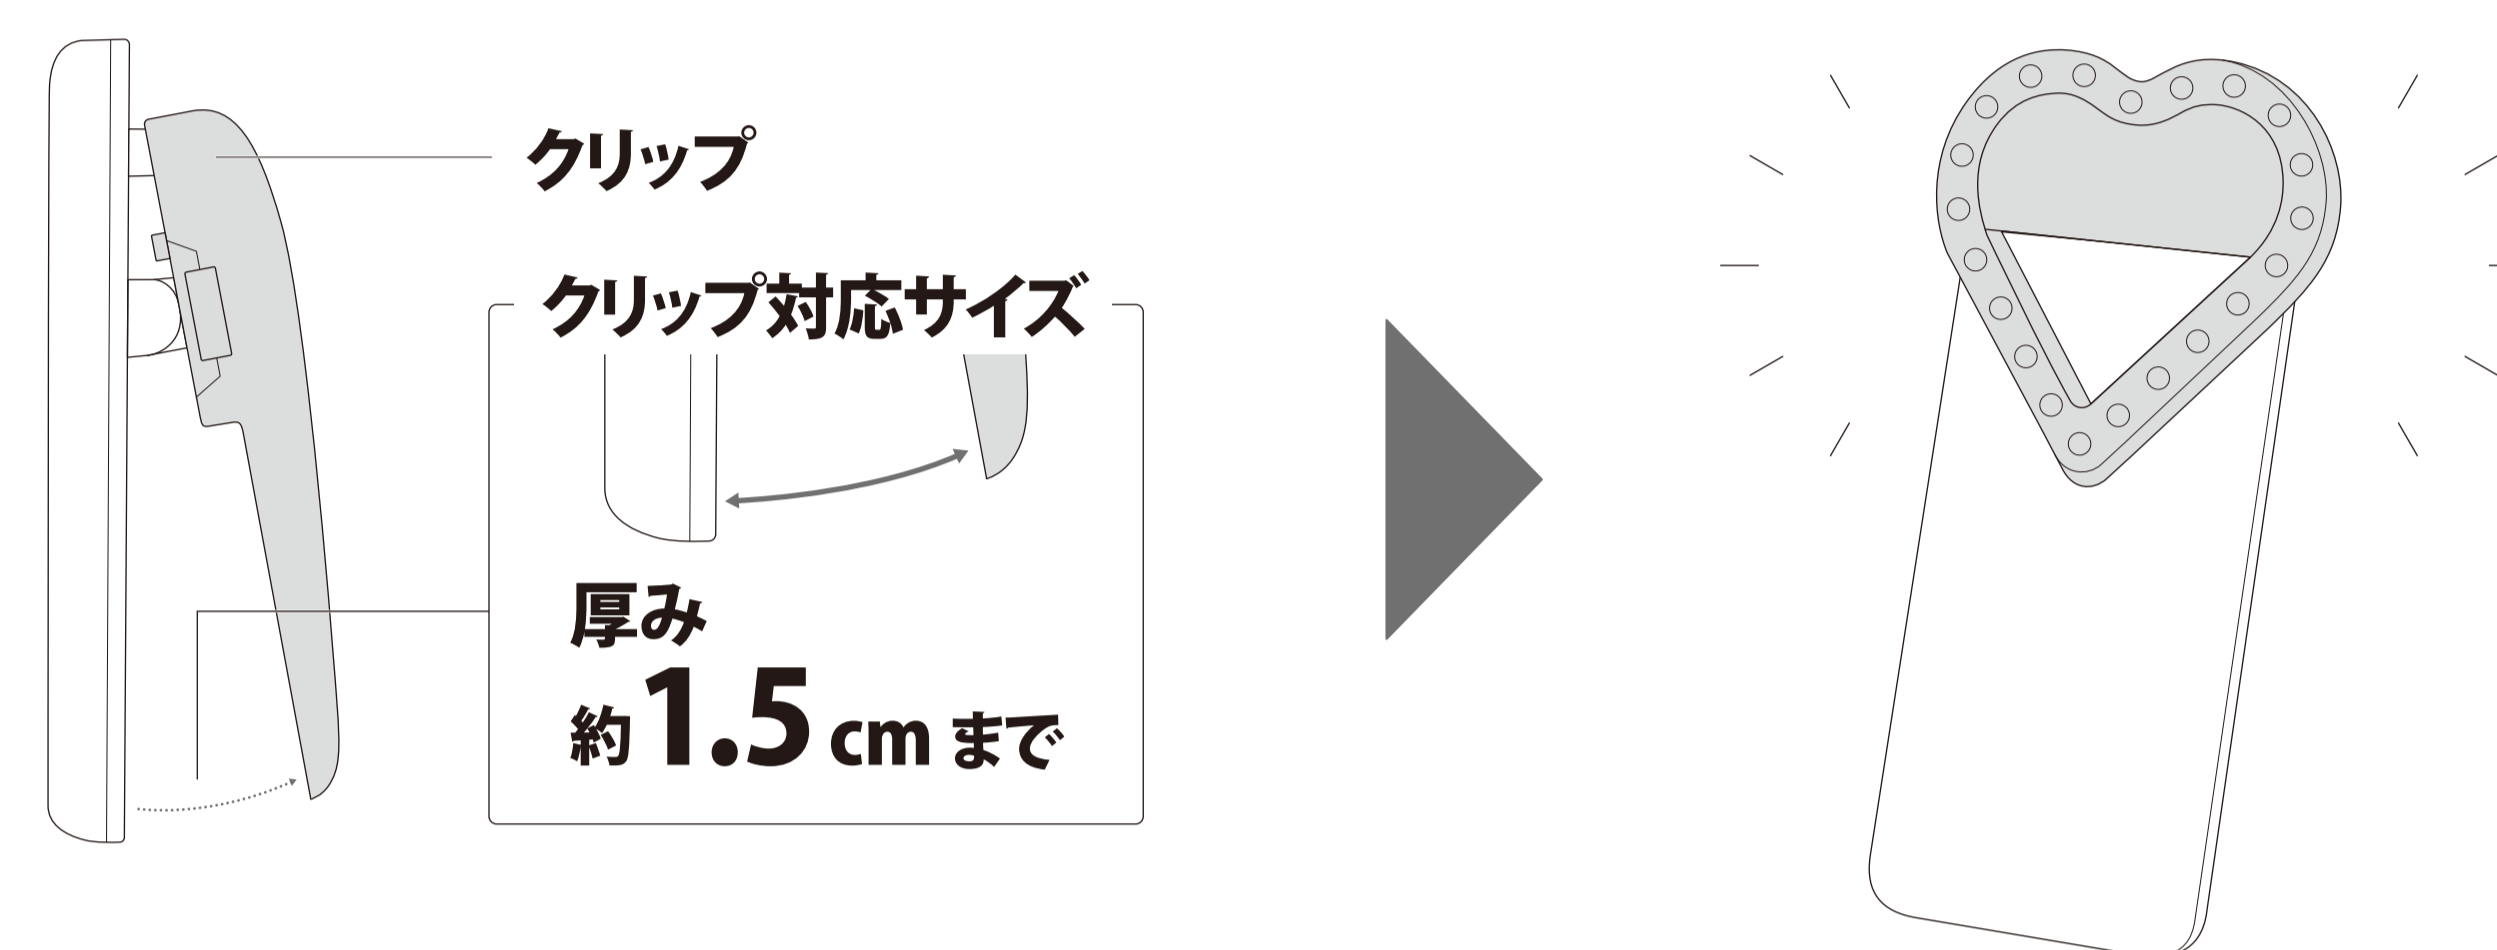

使用する

1. 本製品のクリップ部分を開き、スマートフォンに挟んで取りつける

本製品は厚み約1.5cmまでのものに取りつけることができます。これを超える厚みのものには取りつけられないので、※取りつけの際に指などを挟まないようご注意ください。

2. LEDライトを点灯させる

本製品の電源ボタンを約3秒間長押しするとLEDライトが点灯します。

- 本製品のLEDライトは非常に明るい光を放ちます。光源を直接または長時間見ることによって目に悪影響をおよぼすおそれがあります。