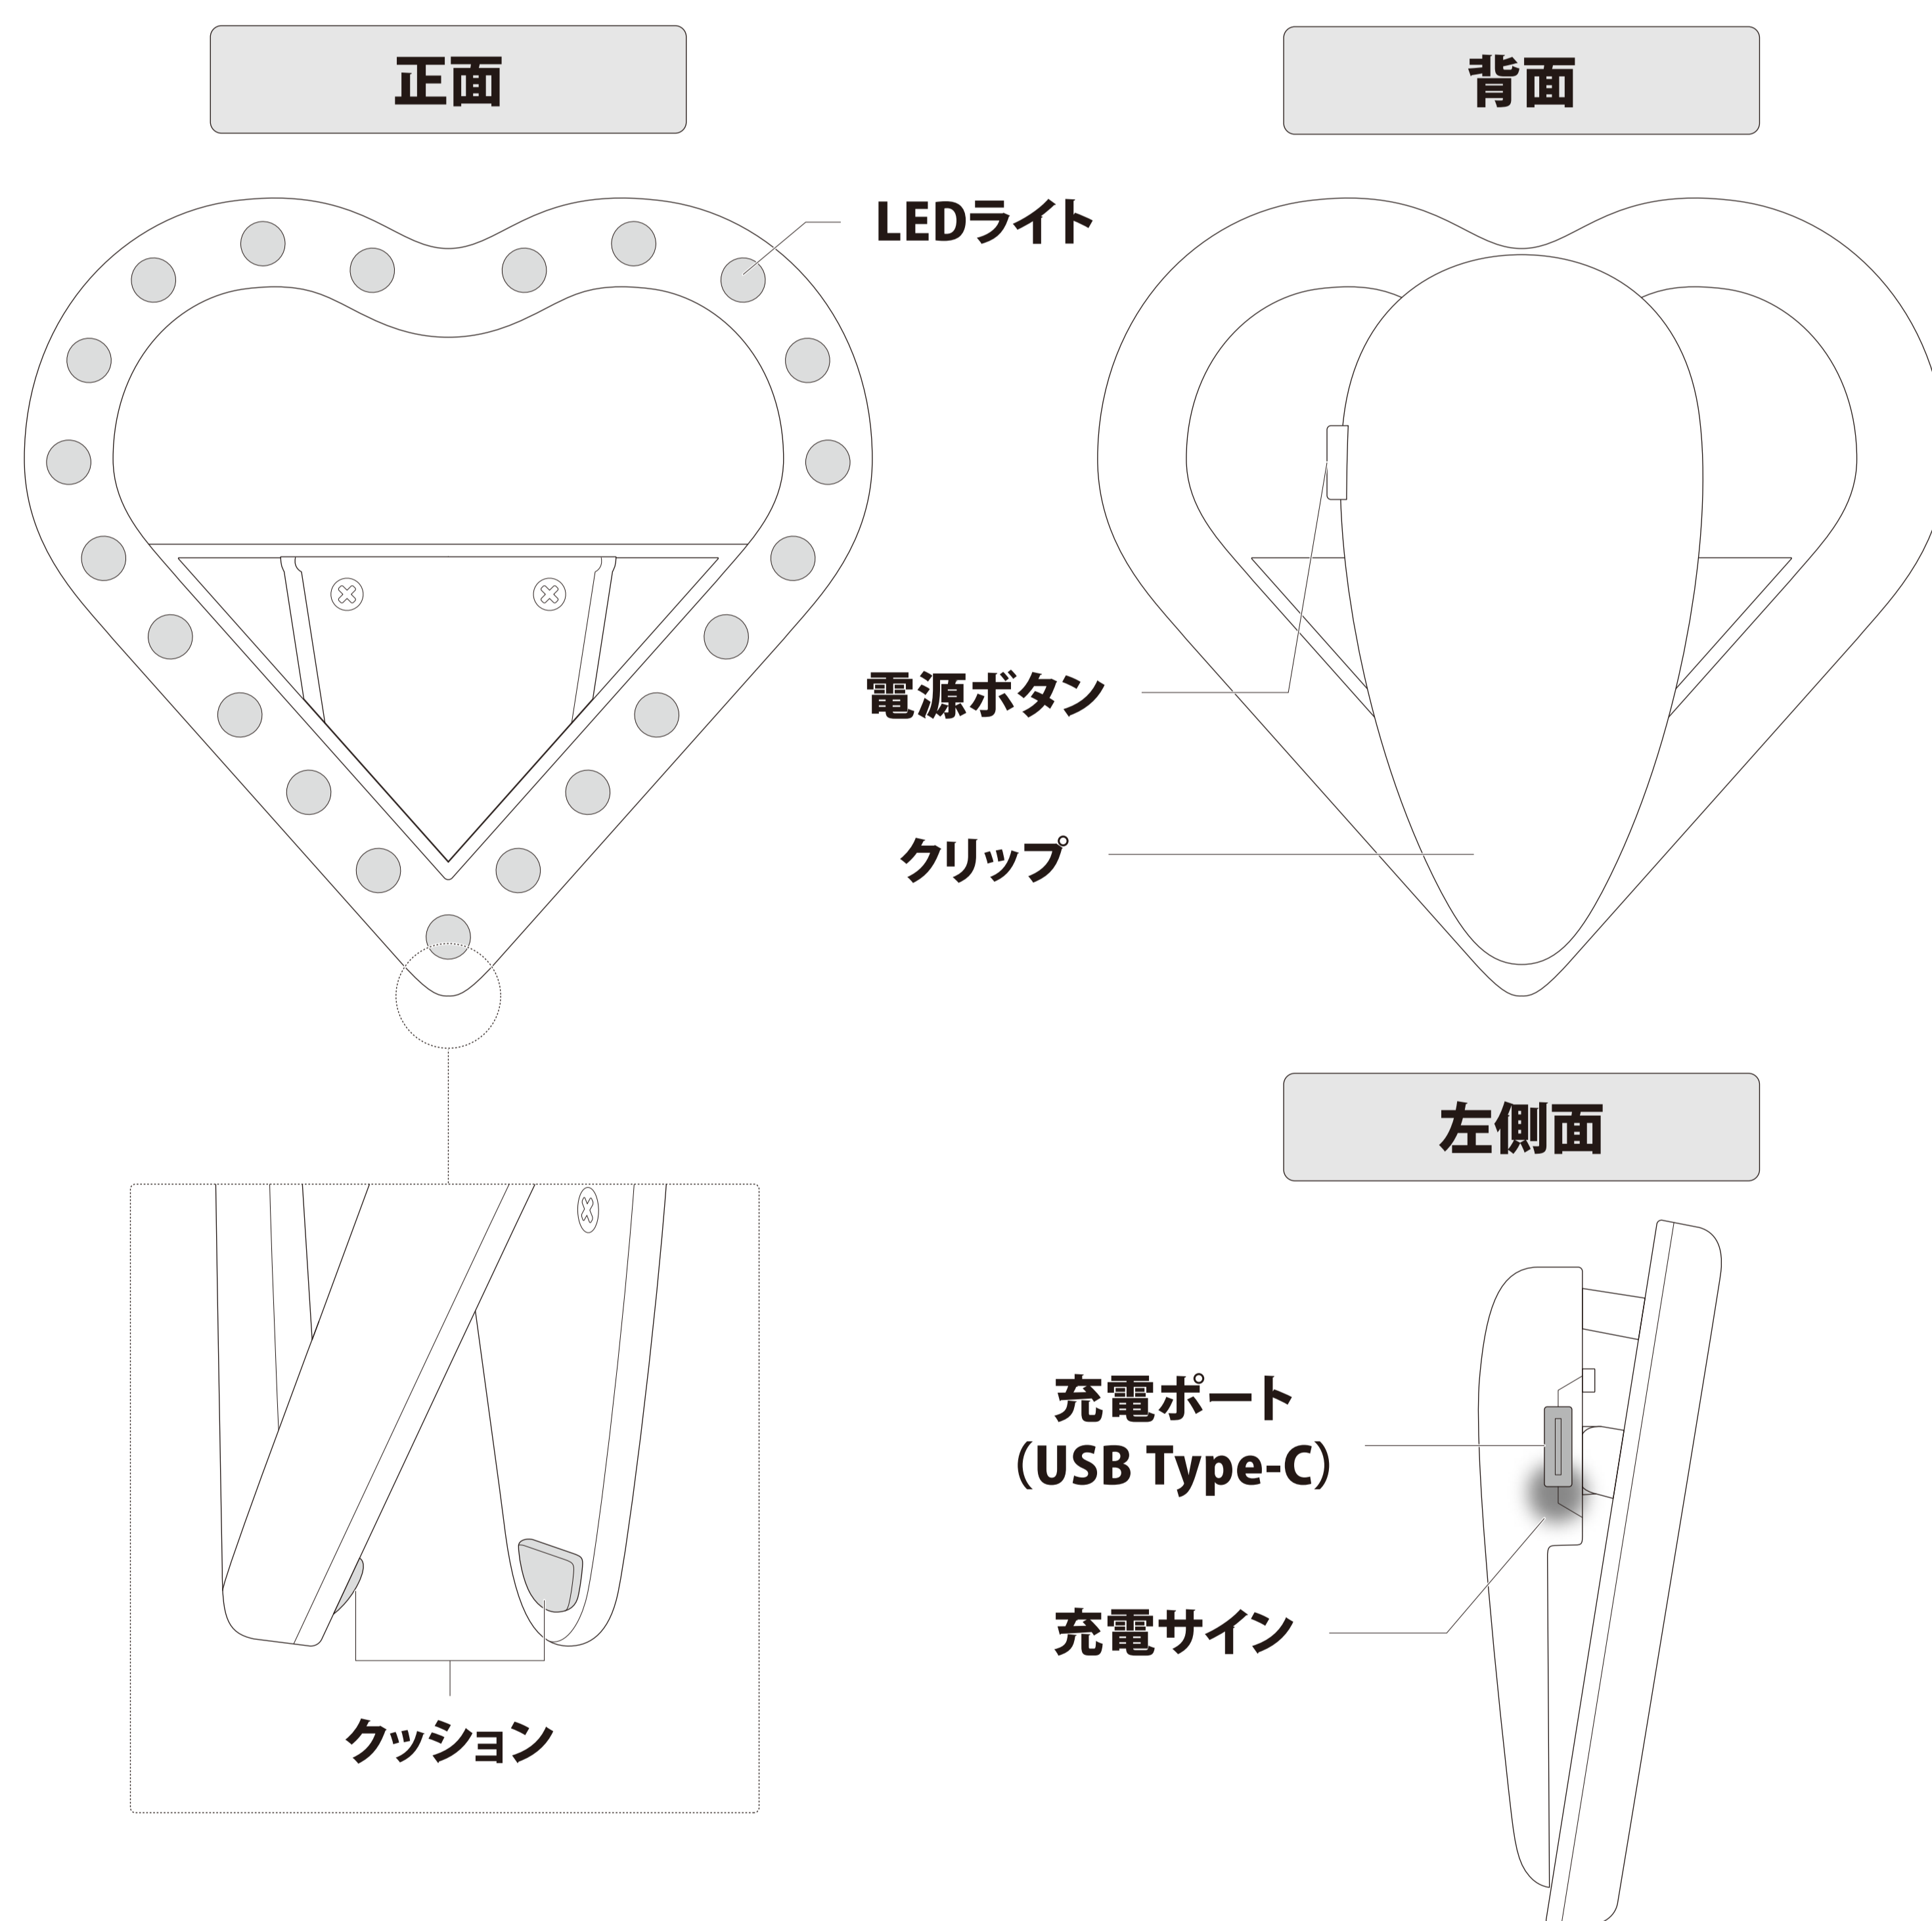

取扱説明書

Skin-Tone Smartphone Light

スキントーンスマホライト

この度は本製品をご購入いただきありがとうございます。
ご使用前に、本取扱説明書兼保証書を最後までお読みいただき、
正しくご使用ください。読み終わった後は、大切に保管してください。

内容物

- ①スキントーンスマホライト本体 1台
- ②取扱説明書兼保証書 1部

⚠ 充電機器は別売りです。別途ご用意ください。

[対応USBケーブル] USB Type-A to USB Type-Cケーブル
[対応ACアダプタ] USB Type-Aコネクタを有する出力5V2.4A以下のACアダプタ

※急速充電対応の充電機器は使用しないでください。
※2.4Aを超えるものや、急速充電機能5Vより大きな電力を出力するACアダプタは使用しないでください。

各部名称と機能

充電する

- ●はじめて使用する場合は、あらかじめ充電をおこなってください。
- ●充電前に充電ポート、USBケーブル (別売) のコネクタに異物・液体などが付着していないかご確認ください。

1. USBケーブル (別売) を接続し、充電する

USBケーブル (別売) 本製品の側面にある充電ポートとACアダプタ (別売) に接続すると充電サインが赤色に点灯し、充電が開始されます。

- ●電池残量0%の状態から30分で満充電になります。