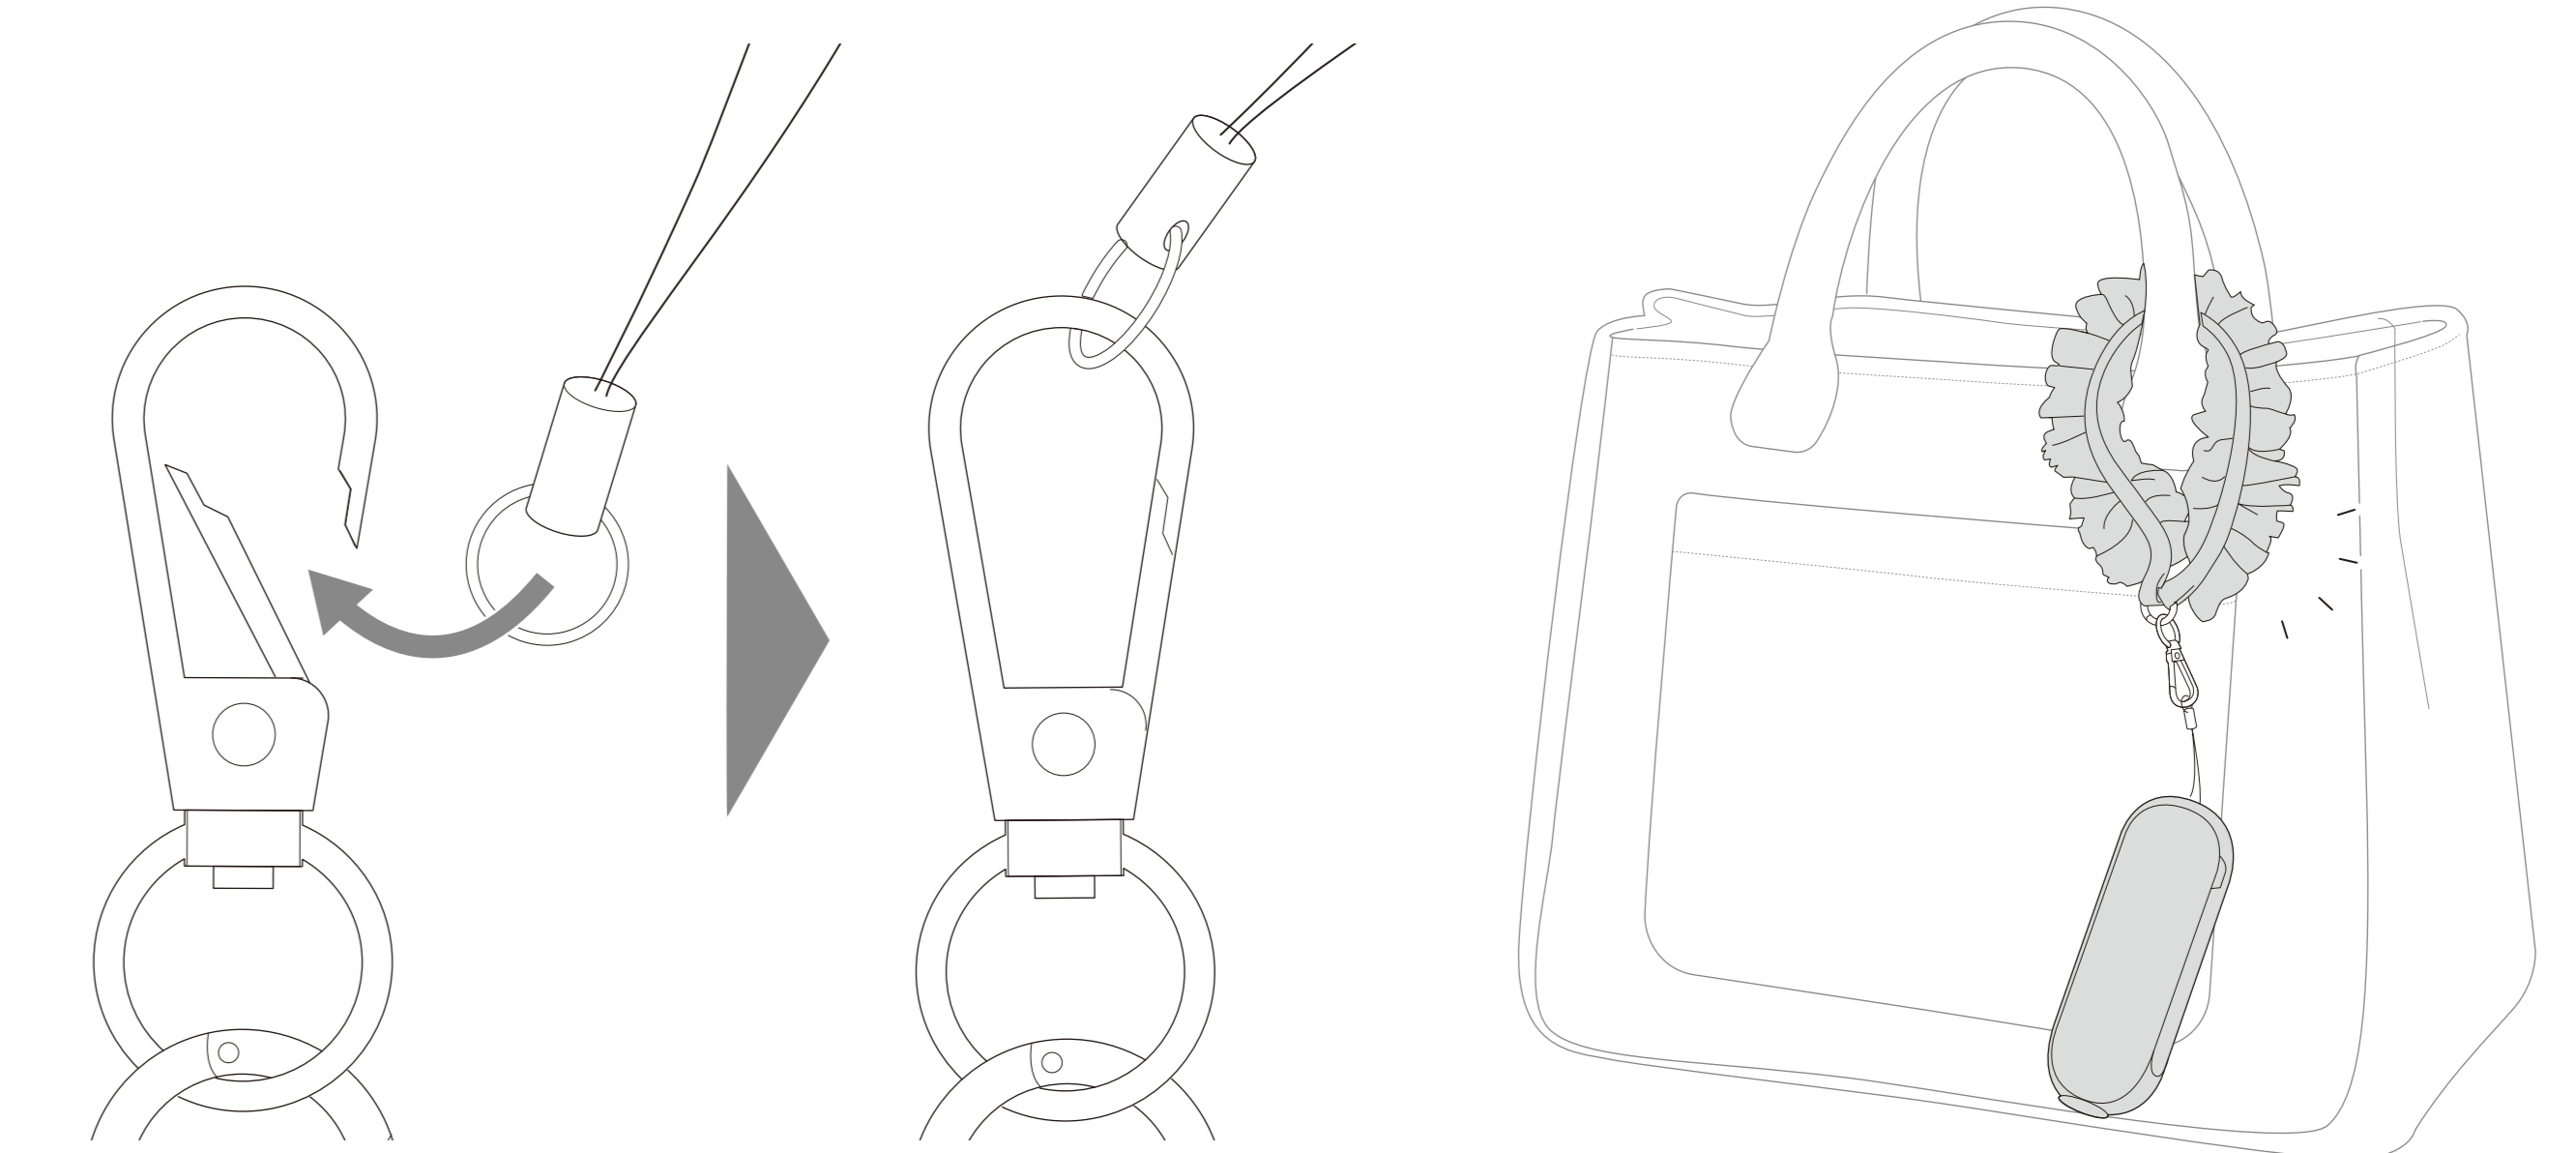

卓上ファン/スマホホルダーとして使用する

本製品上部を開き、水平で安定した場所でご使用ください。
くぼみ部にスマートフォンを設置することで、スマホホルダーとして使用することができます。

- ⚠ ※不安定な場所や傾いた場所では使用しないでください。スマートフォンを設置する場合は、しっかり安定していることをご確認ください。
- ※スマートフォンのサイズや重量によっては使用できない場合があります。
- ※スマートフォンが不安定な場合は無理に設置しないでください。
- ※取り付け用ストラップを本製品と設置する場所の間に挟まないでください。

フリルストラップを取りつける

- 取り付け用ストラップはあらかじめ本体に装着されています。
- ご使用前にカラビナに破損や異常がないかご確認ください。破損や異常があった場合は使用しないでください。
- 電源OFFの状態で行ってください。

カラビナの開口部を指で押し開き、取り付け用ストラップの輪の中へ通してください。ストラップはカバンなどに取りつけてご使用いただけます。

- ⚠ ※カラビナの開口部は内側に向かって力を加え、外側に無理に開かないでください。
- ※開口部に指などを挟まないよう十分ご注意ください。
- ※本製品が落下しないよう、取り付け用ストラップとフリルストラップが確実に取り付けられていることを確認してからご使用ください。
- ※フリルストラップに過度な負荷をかけないでください。
- ※フリルストラップを強く引っ張ったり、フリルストラップを持って本製品を振り回さないでください。
- ※フリルストラップがファンに巻きこまれないようご注意ください。