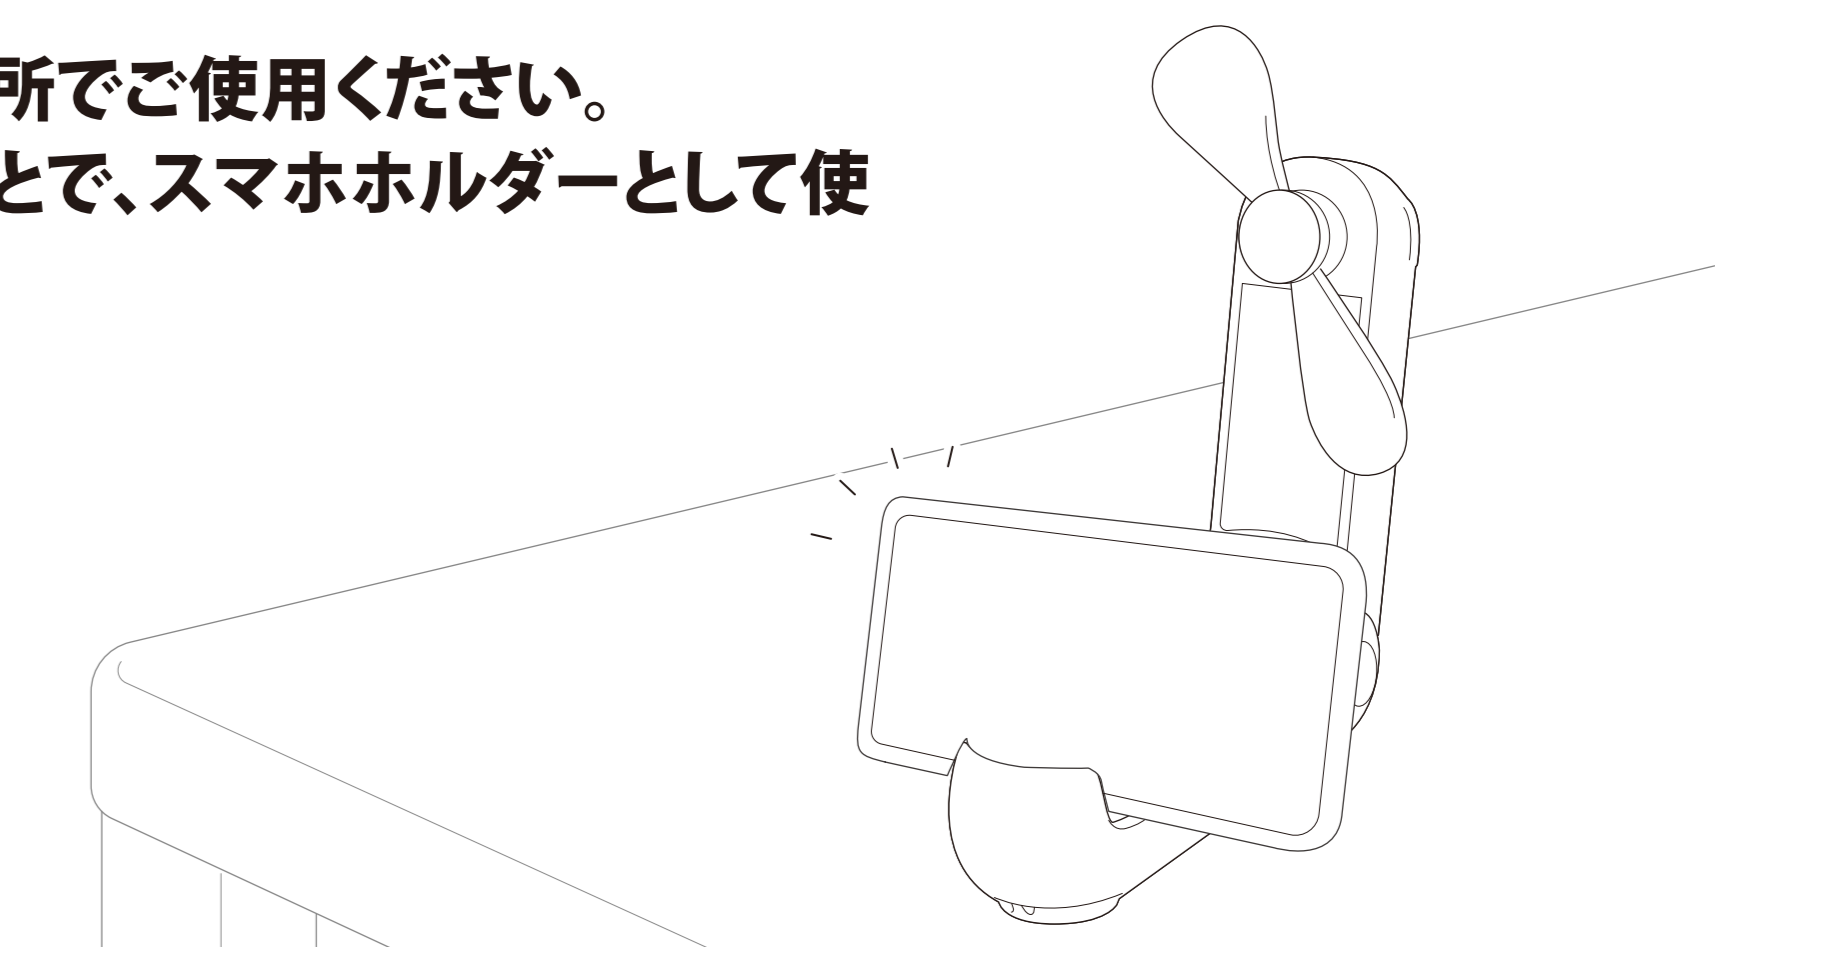

卓上ファン/スマホホルダーとして使用する

本製品上部を開き、水平で安定した場所でご使用ください。
くぼみ部にスマートフォンを設置することで、スマホホルダーとして使用することができます。