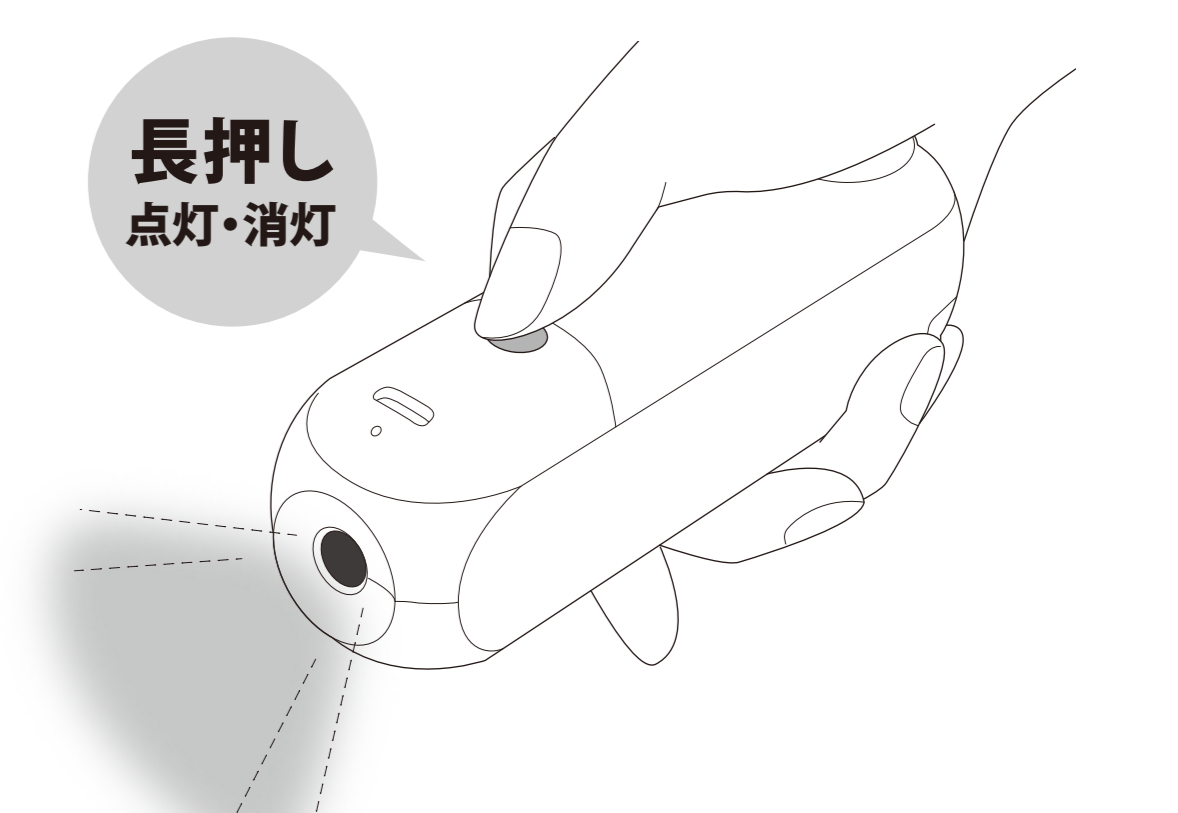

ライトを使用する

本製品の先端にはライト機能を搭載しています。本体の電源ボタンを長押しすることでライトが点灯・消灯します。

- ⚠ ※ライトを直視したり、人の目に向けて照射しないでください。
- ※使用後は電源をOFFにしてください。