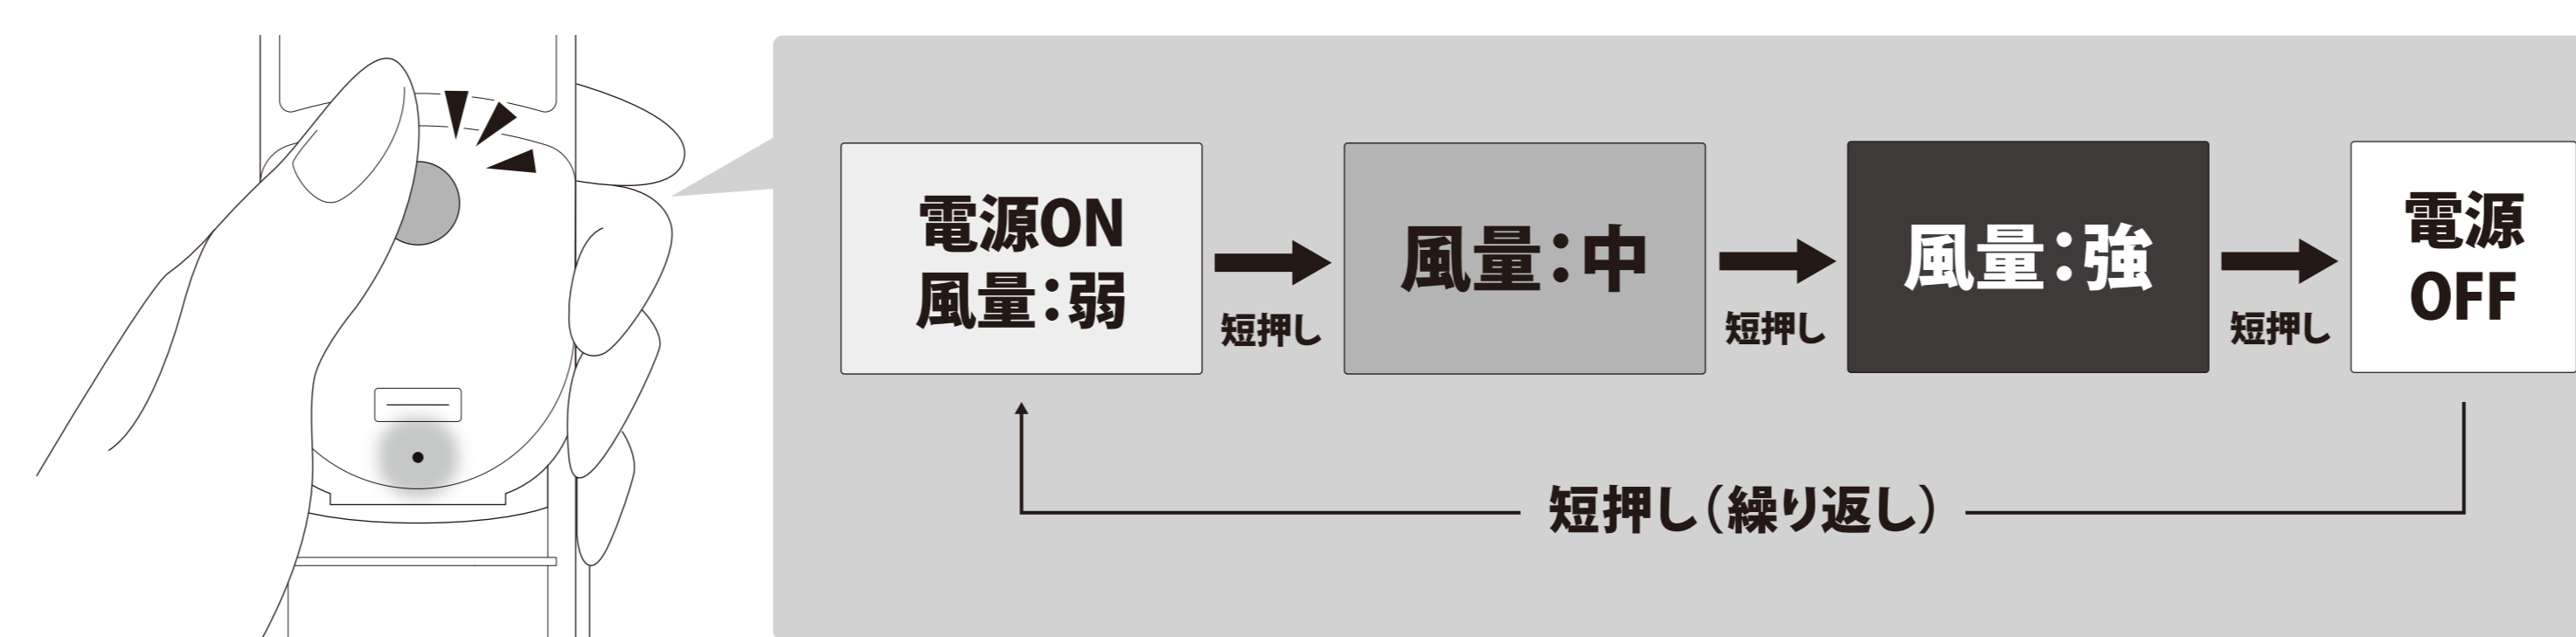

使用する

- 本製品を使用する際は、くぼみ部に指をかけて本体上部を開いた状態でご使用ください。

風量を調節する

本製品の電源ボタンを短押しすると電源がONになり、ファンが作動します。電源ボタンを短押しするごとに、風量が弱→中→強→OFFと切り替わります。ファン作動中はランプが白色に点灯します。

※ファン使用中に電源ボタンを長押しするとライトが点灯し、同時使用することができます。

- ⚠ ※電源ONにするとすぐにファンが回転します。十分ご注意ください。
- ※回転中のファンに手や指、髪などが触れないようにしてください。接触すると回転が停止する仕様ですが、思わぬ事故やけが、故障につながるおそれがあります。
- ※長時間身体の同じ箇所に風を当て続けしないでください。
- ※使用できる時間が極端に短くなった場合は使用を中止してください。

フリルストラップを取りつける

- 取り付け用ストラップはあらかじめ本体に装着されています。
- ご使用前にカラビナに破損や異常がないかご確認ください。破損や異常があった場合は使用しないでください。
- 電源OFFの状態で行ってください。

カラビナの開口部を指で押し開き、取り付け用ストラップの輪の中へ通してください。ストラップはカバンなどに取りつけてご使用いただけます。

- ⚠ ※カラビナの開口部は内側に向かって力を加え、外側に無理に開かないでください。
- ※開口部に指などを挟まないよう十分ご注意ください。
- ※本製品が落下しないよう、取り付け用ストラップとフリルストラップが確実に取り付けられていることを確認してからご使用ください。
- ※フリルストラップに過度な負荷をかけないでください。
- ※フリルストラップを強く引っ張ったり、フリルストラップを持って本製品を振り回さないでください。
- ※フリルストラップがファンに巻きこまれないようご注意ください。