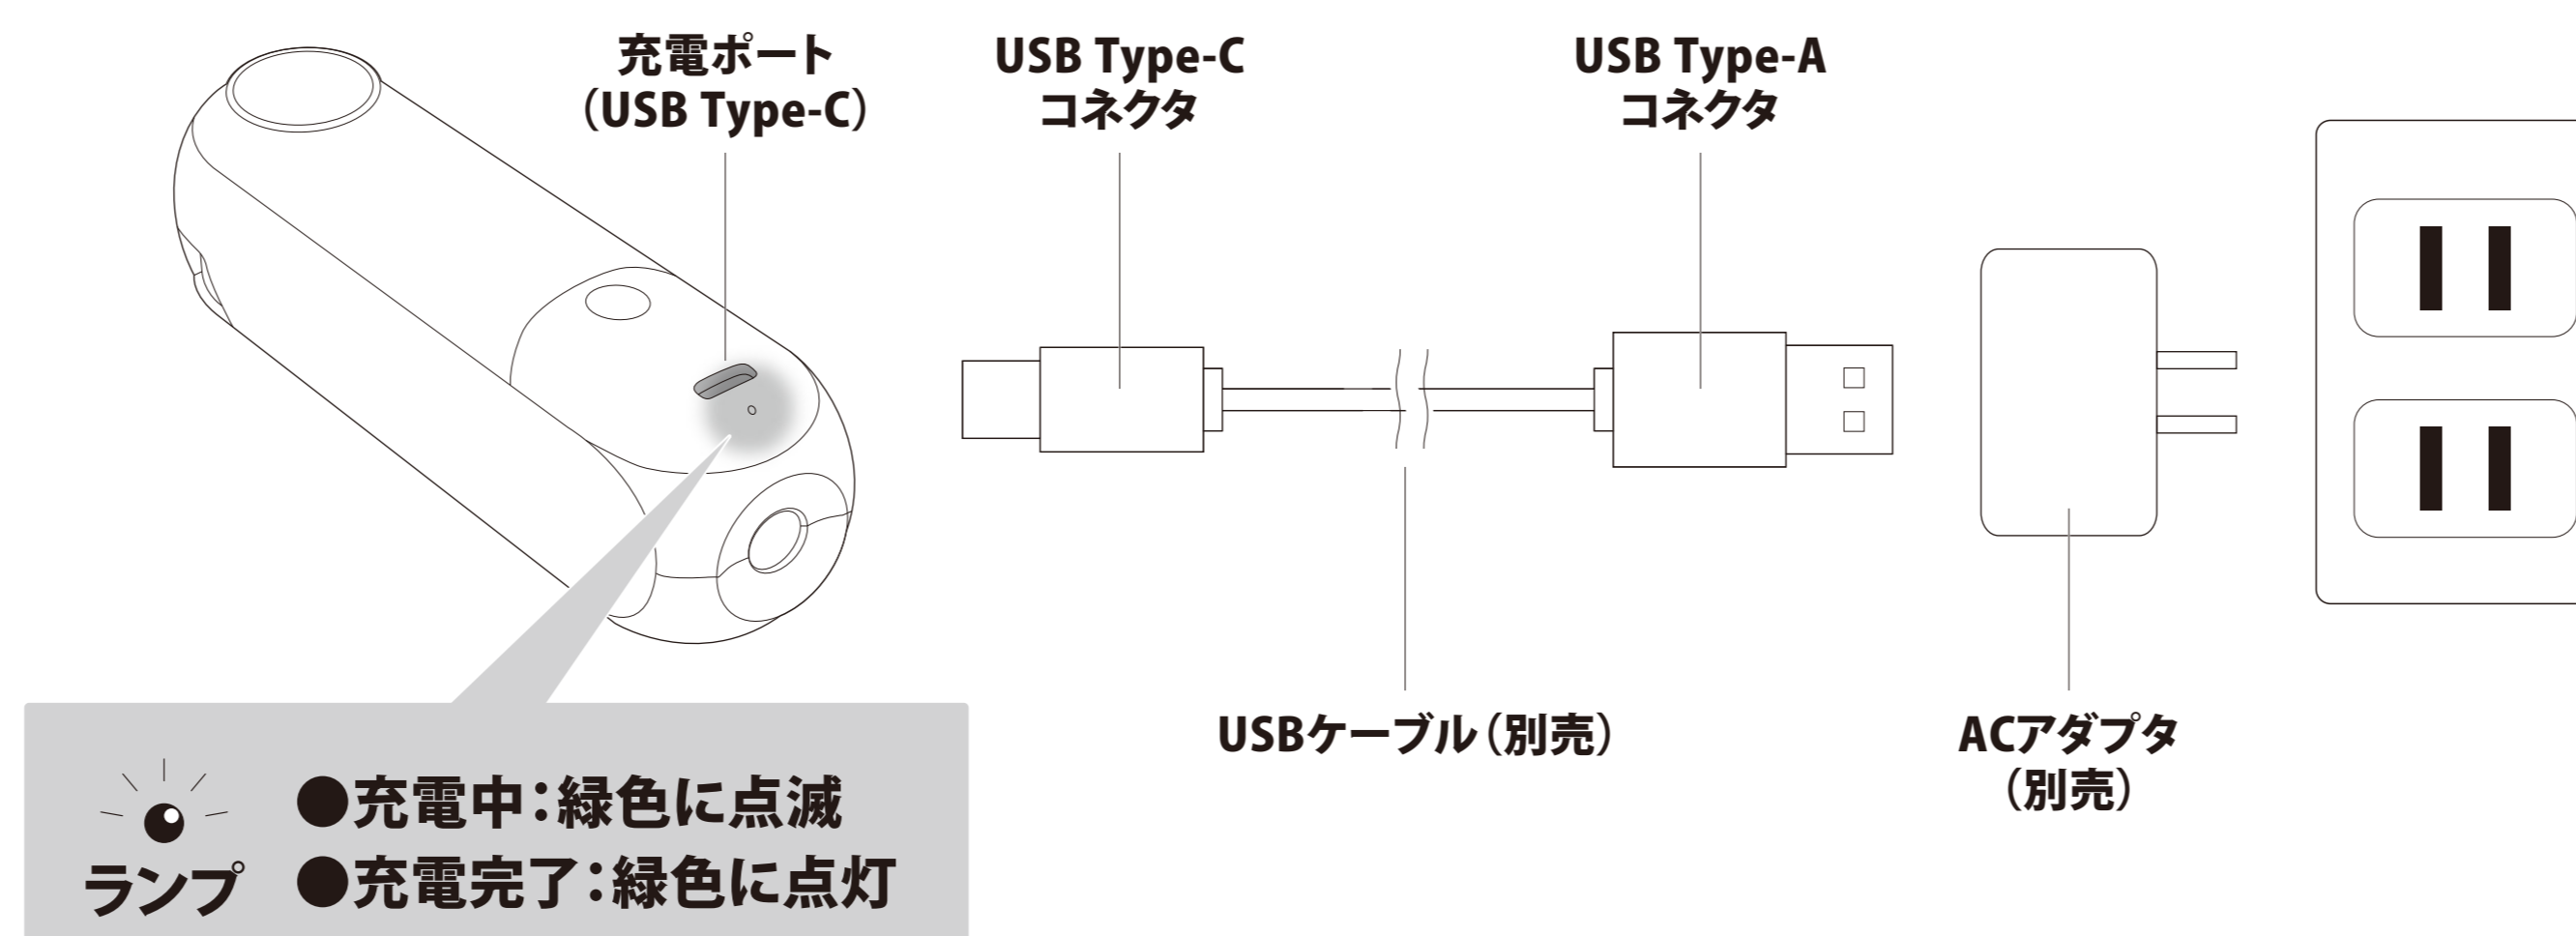

1. USBケーブル (別売) を接続して、充電を開始する

USBケーブル (別売) を本製品の充電ポートとACアダプタ (別売) に接続すると、ランプが緑色に点滅し、充電がはじまります。

※電池残量0%の状態から約2時間30分で満充電になります。

※充電時間はご使用のUSBケーブル (別売) によって異なる場合があります。

- ●充電中: 緑色に点滅
- ●充電完了: 緑色に点灯

2. 充電完了後、USBケーブル (別売)・ACアダプタ (別売) を取りはずす

ランプが緑色に点灯すると充電完了です。充電が完了、または所定の充電時間になったら本製品からUSBケーブル (別売) とACアダプタ (別売) を取りはずしてください。

- ⚠ ※本製品を充電しながらの使用はできません。
- ※コネクタの方向に注意し、しっかり接続してください。
- ※急速充電対応の充電機器は使用しないでください。
- ※パソコンのUSBポートに接続しないでください。必ずACアダプタをご使用ください。
- ※所定の充電時間を超過して充電するなど、過度な充電は内蔵バッテリーの発熱・発火を引き起こしたり、バッテリーの劣化や故障につながるおそれがあります。