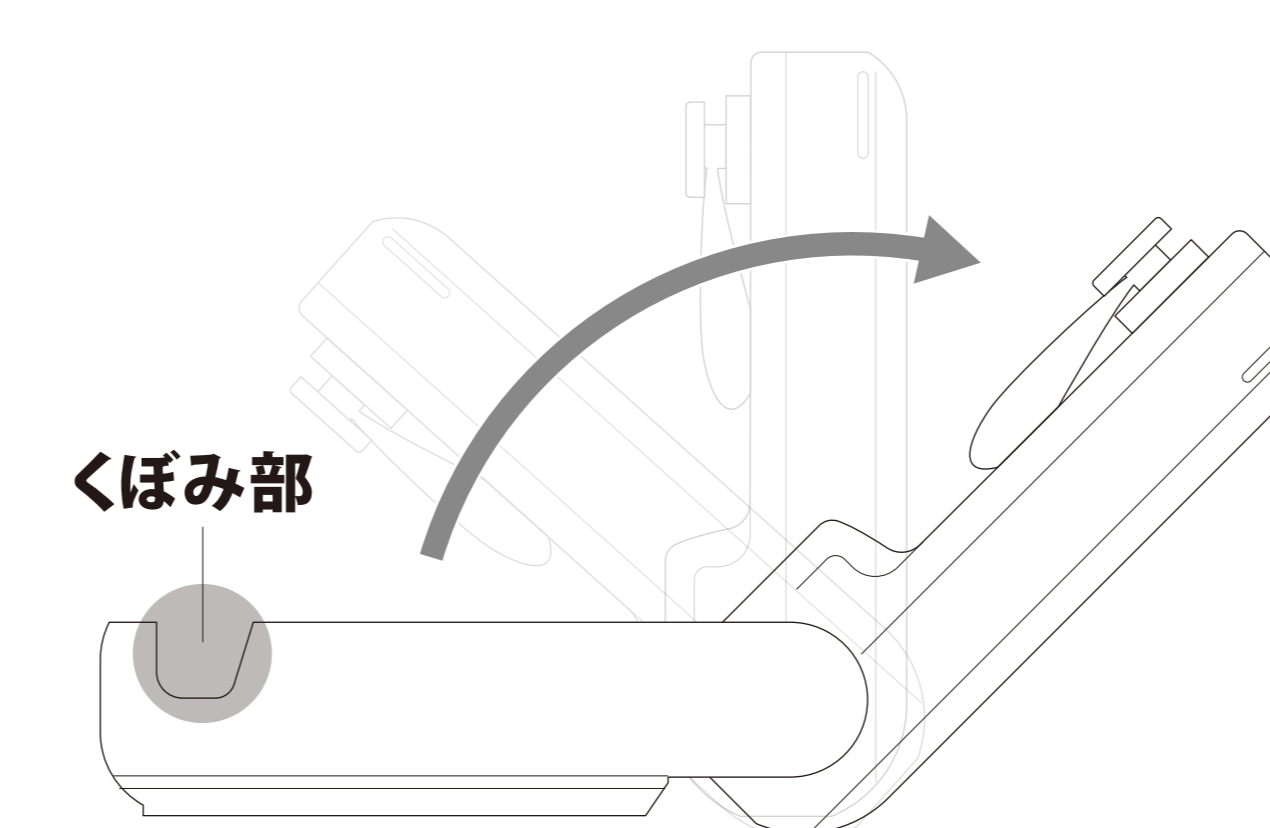

使用する

- ●本製品を使用する際は、くぼみ部に指をかけて本体上部を開いた状態でご使用ください。