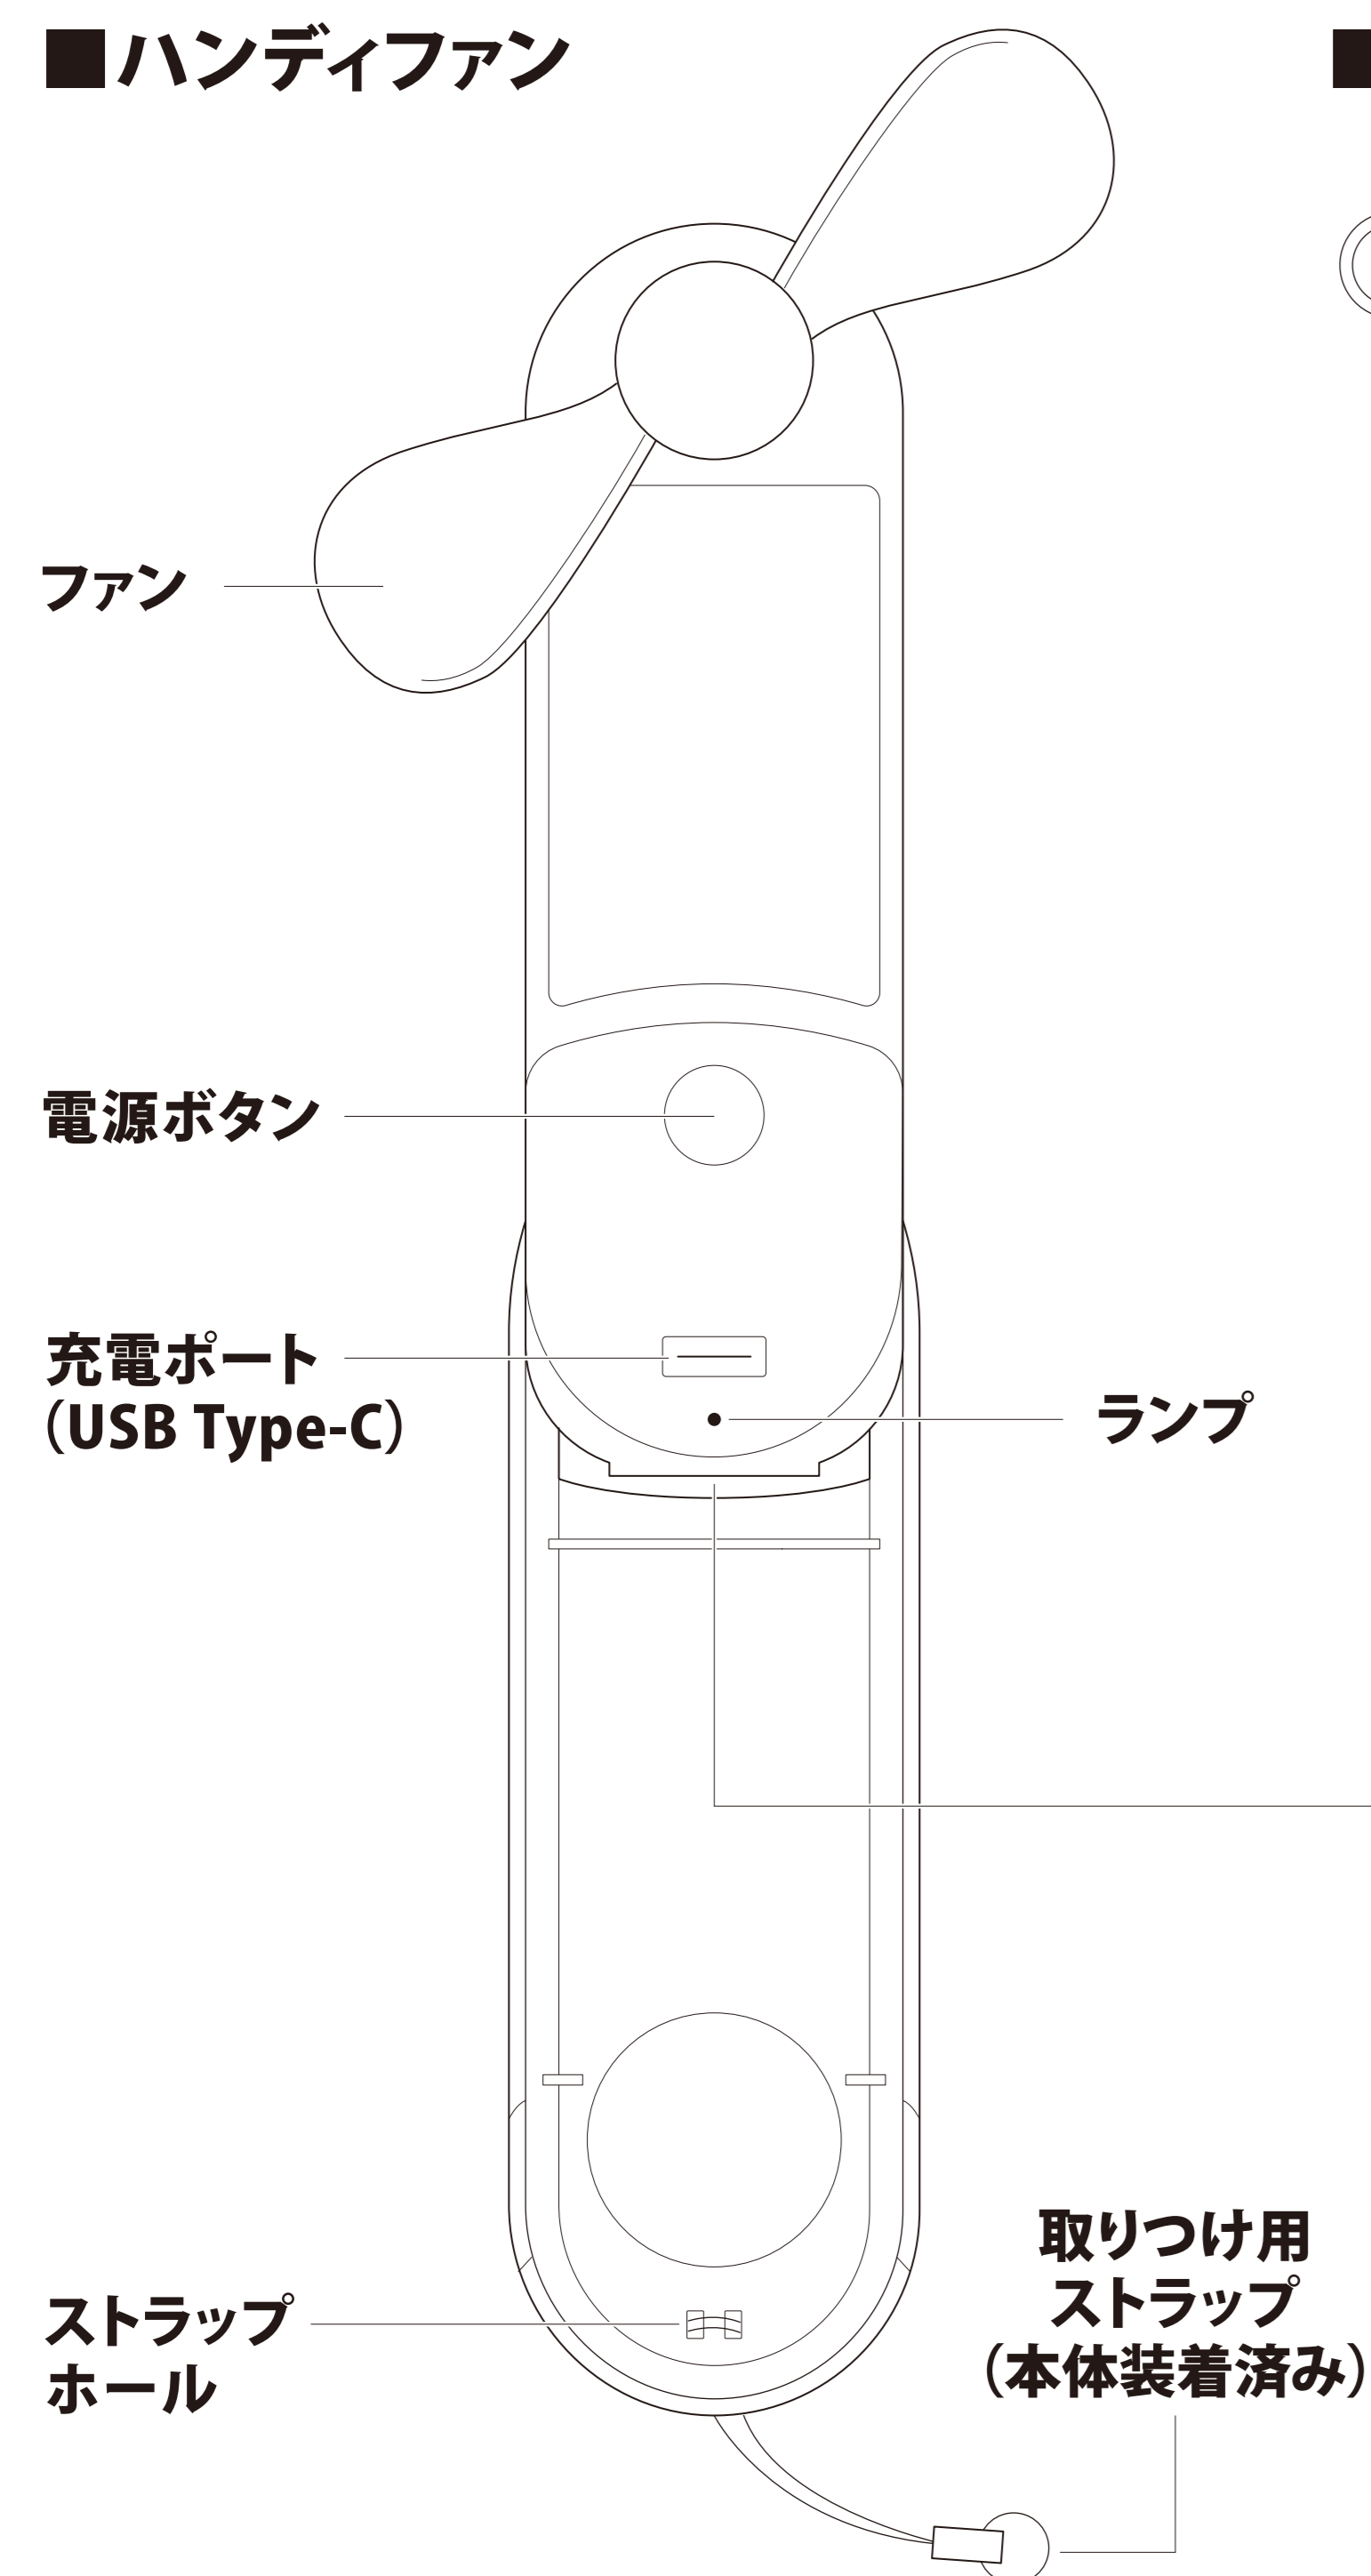

取扱説明書

COMPACT HANDY FAN

コンパクトハンディファン

この度は本製品をご購入いただきありがとうございます。
ご使用前に、本取扱説明書兼保証書を最後までお読み
いただき、正しくご使用ください。
読み終わった後は、大切に保管してください。

内容物

- ①ハンディファン本体 ..... ×1台
- ②フリルストラップ ..... ×1個
- ③取り付け用ストラップ ..... ×1個
- ④取扱説明書兼保証書 ..... ×1部

※ 取り付け用ストラップは本体に装着済みです。

⚠ 充電機器は別売りです。別途ご用意ください。

[対応USBケーブル] USB Type-A to USB Type-CのUSBケーブル

[対応ACアダプタ] USB Type-Aコネクタを有する出力5V2.4A以下のACアダプタ

※PD (Power Delivery) 対応の充電機器は使用しないでください。

※2.4Aを超えるものや、急速充電機能5Vより大きな電圧を出力するACアダプタは使用
しないでください。

各部名称

■ハンディファン

■フリルストラップ