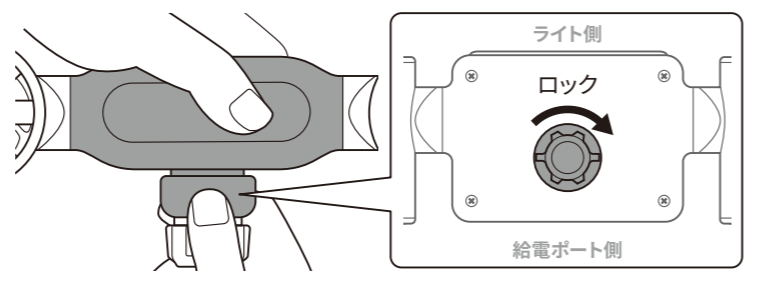

各部名称

取り付け方法

本体に固定用アームを取りつける

1. 本体の凸ジョイント部と固定用アームの凹ジョイント部の形状を合わせてはめこみます。

2. 固定用アームの根元と本体の中央部分をしっかりと持ち、図の方向に回して接続をロックしてください。

! ※ジョイント部は一方方向にのみ回転します。無理に反対方向へ回さないでください。
※ジョイント部がしっかりとはめこまれていない状態や、無理な力を加えてのロックはおやめください。ジョイント部の破損や故障につながるおそれがあります。

ヘッドレストに取りつける

●ライトを後部座席に向けて取り付けてください。
●使用前に固定クリップがしっかりと固定されているか、固定用アームがステーに正しく固定されているかご確認ください。

1. ヘッドレストのステーに固定用アームを取りつけます。

2. ステーの太さに合わせて固定クリップで挟み込み、固定します。

! ※ステーの太さや材質により、取り付けができない場合があります。
※無理な力を加えないでください。破損するおそれがあります。
※固定クリップを取りはずす際は、硬く感じる場合があります。指を挟まないようご注意ください。
※運転中の取り付け、取りはずしはしないでください。
※激しい走行や悪路での走行の際には使用しないでください。
※小さなお子様やペットの手が届くところに取り付けしないでください。

取りはずし方法

ヘッドレストから取りはずす場合

固定クリップのロックを解除し、ステーから取りはずしてください。

本体とアームを分離する場合

ジョイント部を図の方向に回して取りはずしてください。
※ジョイント部は一方方向にのみ回転します。無理に反対方向へ回さないでください。

使用方法

ファン、固定用アームは、それぞれ個別に角度調節が可能です。

ファンの角度を調節する