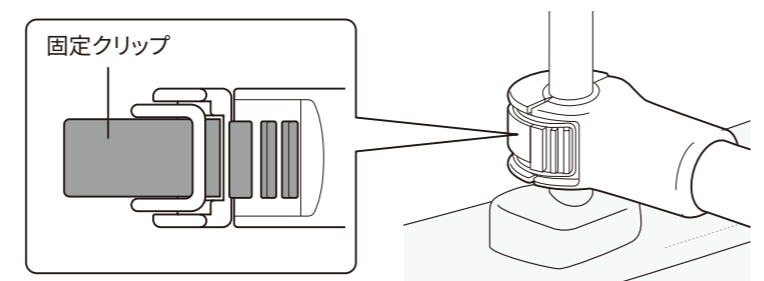

各部名称

取り付け方法

本体に固定用アームを取りつける

1. 本体の凸ジョイント部と固定用アームの凹ジョイント部の形状を合わせてはめこみます。

2. 固定用アームの根元と本体の中央部分をしっかりと持ち、図の方向に回して接続をロックしてください。

! ※ジョイント部は一方方向にのみ回転します。無理に反対方向へ回さないでください。
※ジョイント部がしっかりとはめこまれていない状態や、無理な力を加えてのロックはおやめください。ジョイント部の破損や故障につながるおそれがあります。

ヘッドレストに取りつける

●ライトを後部座席に向けて取り付けてください。
●使用前に固定クリップがしっかりと固定されているか、固定用アームがステーに正しく固定されているかご確認ください。

1. ヘッドレストのステーに固定用アームを取りつけます。

2. ステーの太さに合わせて固定クリップで挟み込み、固定します。

! ※ステーの太さや材質により、取り付けができない場合があります。
※無理な力を加えないでください。破損するおそれがあります。
※固定クリップを取りはずす際は、硬く感じる場合があります。指を挟まないようご注意ください。
※運転中の取り付け、取りはずしはしないでください。
※激しい走行や悪路での走行の際には使用しないでください。
※小さなお子様やペットの手が届くところに取り付けしないでください。