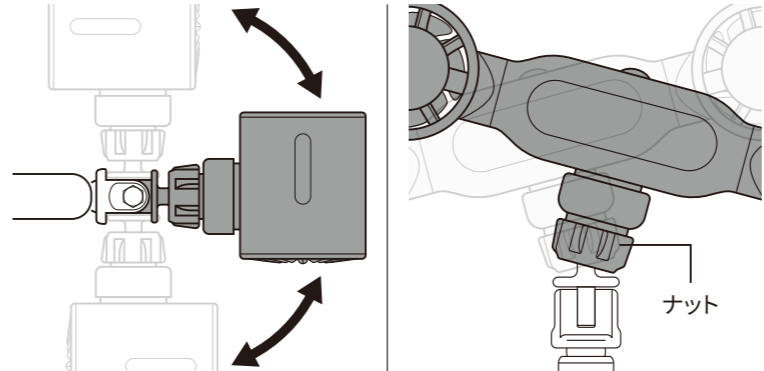

各部名称

取り付け方法

本体に固定用アームを取りつける

1. 本体の凸ジョイント部と固定用アームの凹ジョイント部の形状を合わせてはめこみます。

2. 固定用アームの根元と本体の中央部分をしっかりと持ち、図の方向に回して接続をロックしてください。

! ※ジョイント部は一方方向にのみ回転します。無理に反対方向へ回さないでください。
※ジョイント部がしっかりとはめこまれていない状態や、無理な力を加えてのロックはおやめください。ジョイント部の破損や故障につながるおそれがあります。

ヘッドレストに取りつける

●ライトを後部座席に向けて取り付けてください。
●使用前に固定クリップがしっかりと固定されているか、固定用アームがステーに正しく固定されているかご確認ください。

1. ヘッドレストのステーに固定用アームを取りつけます。

2. ステーの太さに合わせて固定クリップで挟み込み、固定します。

! ※ステーの太さや材質により、取り付けができない場合があります。
※無理な力を加えないでください。破損するおそれがあります。
※固定クリップを取りはずす際は、硬く感じる場合があります。指を挟まないようご注意ください。
※運転中の取り付け、取りはずしはしないでください。
※激しい走行や悪路での走行の際には使用しないでください。
※小さなお子様やペットの手が届くところに取り付けしないでください。

取りはずし方法

ヘッドレストから取りはずす場合

固定クリップのロックを解除し、ステーから取りはずしてください。

本体とアームを分離する場合

ジョイント部を図の方向に回して取りはずしてください。
※ジョイント部は一方方向にのみ回転します。無理に反対方向へ回さないでください。

使用方法

ファン、固定用アームは、それぞれ個別に角度調節が可能です。

ファンの角度を調節する

ファンは上下左右に角度調節が可能です。本体の中央部分をおさえながら、ファンを動かし、調節してください。

固定用アームやボールジョイントの角度を調節する

固定用アームおよびボールジョイントは角度調節が可能です。アームはアームを持ちながら本体を動かして調節してください。ボールジョイントはナット部分を持って調節してください。

※使用中にボールジョイントが動きやすい場合は、ナットを締めて調節してください。

! ※可動域を超える無理な力を加えないでください。
※吸込口や吹出口に指や髪の毛などが巻きこまれるおそれがありますのでご注意ください。
※電源ONの状態でも角度調節しないでください。
※運転中の角度調節はしないでください。