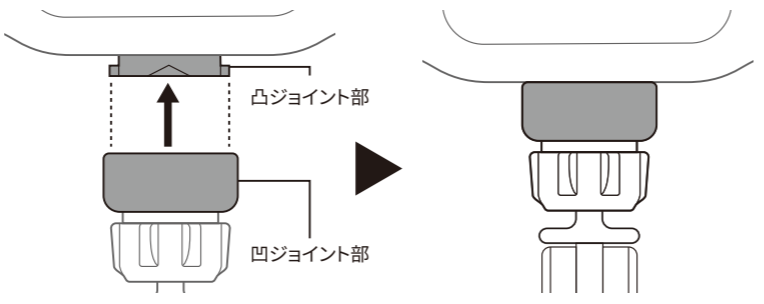

各部名称

取り付け方法

本体に固定用アームを取りつける

1. 本体の凸ジョイント部と固定用アームの凹ジョイント部の形状を合わせてはめこみます。

2. 固定用アームの根元と本体の中央部分をしっかりと持ち、図の方向に回して接続をロックしてください。

! ※ジョイント部は一方方向にのみ回転します。無理に反対方向へ回さないでください。
※ジョイント部がしっかりとはめこまれていない状態や、無理な力を加えてのロックはおやめください。ジョイント部の破損や故障につながるおそれがあります。

ヘッドレストに取りつける

●ライトを後部座席に向けて取り付けてください。
●使用前に固定クリップがしっかりと固定されているか、固定用アームがステーに正しく固定されているかご確認ください。

1. ヘッドレストのステーに固定用アームを取りつけます。

2. ステーの太さに合わせて固定クリップで挟み込み、固定します。

! ※ステーの太さや材質により、取り付けができない場合があります。
※無理な力を加えないでください。破損するおそれがあります。
※固定クリップを取りはずす際は、硬く感じる場合があります。指を挟まないようご注意ください。
※運転中の取り付け、取りはずしはしないでください。
※激しい走行や悪路での走行の際には使用しないでください。
※小さなお子様やペットの手が届くところに取り付けしないでください。