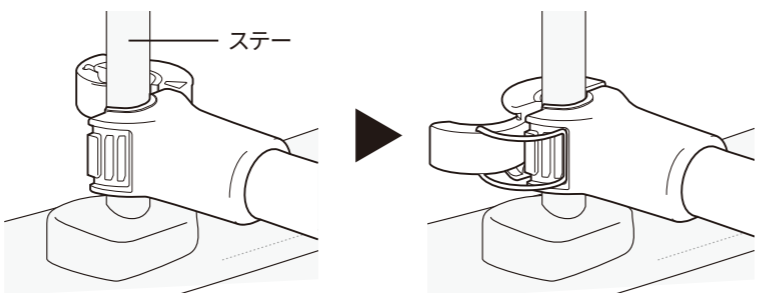

各部名称

取り付け方法

本体に固定用アームを取りつける

1. 本体の凸ジョイント部と固定用アームの凹ジョイント部の形状を合わせてはめこみます。

2. 固定用アームの根元と本体の中央部分をしっかりと持ち、図の方向に回して接続をロックしてください。

! ※ジョイント部は一方方向にのみ回転します。無理に反対方向へ回さないでください。
※ジョイント部がしっかりとはめこまれていない状態や、無理な力を加えてのロックはおやめください。ジョイント部の破損や故障につながるおそれがあります。

ヘッドレストに取りつける

●ライトを後部座席に向けて取り付けてください。
●使用前に固定クリップがしっかりと固定されているか、固定用アームがステーに正しく固定されているかご確認ください。

1. ヘッドレストのステーに固定用アームを取りつけます。

2. ステーの太さに合わせて固定クリップで挟み込み、固定します。

! ※ステーの太さや材質により、取り付けができない場合があります。
※無理な力を加えないでください。破損するおそれがあります。
※固定クリップを取りはずす際は、硬く感じる場合があります。指を挟まないようご注意ください。
※運転中の取り付け、取りはずしはしないでください。
※激しい走行や悪路での走行の際には使用しないでください。
※小さなお子様やペットの手が届くところに取り付けしないでください。