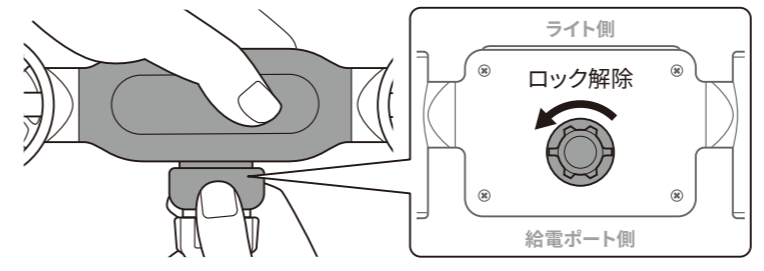

各部名称

取り付け方法

本体に固定用アームを取りつける

1. 本体の凸ジョイント部と固定用アームの凹ジョイント部の形状を合わせてはめこみます。

2. 固定用アームの根元と本体の中央部分をしっかりと持ち、図の方向に回して接続をロックしてください。

! ※ジョイント部は一方方向にのみ回転します。無理に反対方向へ回さないでください。
※ジョイント部がしっかりとはめこまれていない状態や、無理な力を加えてのロックはおやめください。ジョイント部の破損や故障につながるおそれがあります。

ヘッドレストに取りつける

●ライトを後部座席に向けて取り付けてください。
●使用前に固定クリップがしっかりと固定されているか、固定用アームがステーに正しく固定されているかご確認ください。

1. ヘッドレストのステーに固定用アームを取りつけます。

2. ステーの太さに合わせて固定クリップで挟み込み、固定します。

! ※ステーの太さや材質により、取り付けができない場合があります。
※無理な力を加えないでください。破損するおそれがあります。
※固定クリップを取りはずす際は、硬く感じる場合があります。指を挟まないようご注意ください。
※運転中の取り付け、取りはずしはしないでください。
※激しい走行や悪路での走行の際には使用しないでください。
※小さなお子様やペットの手が届くところに取り付けしないでください。

取りはずし方法

ヘッドレストから取りはずす場合

固定クリップのロックを解除し、ステーから取りはずしてください。

本体とアームを分離する場合

ジョイント部を図の方向に回して取りはずしてください。
※ジョイント部は一方方向にのみ回転します。無理に反対方向へ回さないでください。

使用方法

ファン、固定用アームは、それぞれ個別に角度調節が可能です。

ファンの角度を調節する

ファンは上下左右に角度調節が可能です。本体の中央部分をおさえながら、ファンを動かし、調節してください。

固定用アームやボールジョイントの角度を調節する

固定用アームおよびボールジョイントは角度調節が可能です。アームはアームを持ちながら本体を動かして調節してください。ボールジョイントはナット部分を持って調節してください。

※使用中にボールジョイントが動きやすい場合は、ナットを締めて調節してください。

! ※可動域を超える無理な力を加えないでください。
※吸込口や吹出口に指や髪の毛などが巻きこまれるおそれがありますのでご注意ください。
※電源ONの状態でも角度調節しないでください。
※運転中の角度調節はしないでください。