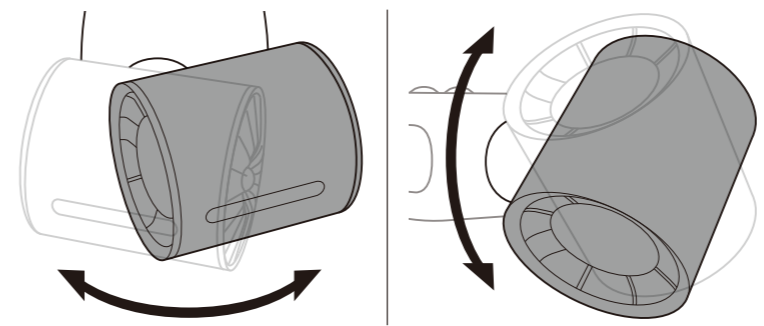

各部名称

取り付け方法

本体に固定用アームを取りつける

1. 本体の凸ジョイント部と固定用アームの凹ジョイント部の形状を合わせてはめこみます。

2. 固定用アームの根元と本体の中央部分をしっかりと持ち、図の方向に回して接続をロックしてください。

! ※ジョイント部は一方方向にのみ回転します。無理に反対方向へ回さないでください。
※ジョイント部がしっかりとはめこまれていない状態や、無理な力を加えてのロックはおやめください。ジョイント部の破損や故障につながるおそれがあります。

ヘッドレストに取りつける

●ライトを後部座席に向けて取り付けてください。
●使用前に固定クリップがしっかりと固定されているか、固定用アームがステーに正しく固定されているかご確認ください。

1. ヘッドレストのステーに固定用アームを取りつけます。

2. ステーの太さに合わせて固定クリップで挟み込み、固定します。

! ※ステーの太さや材質により、取り付けができない場合があります。
※無理な力を加えないでください。破損するおそれがあります。
※固定クリップを取りはずす際は、硬く感じる場合があります。指を挟まないようご注意ください。
※運転中の取り付け、取りはずしはしないでください。
※激しい走行や悪路での走行の際には使用しないでください。
※小さなお子様やペットの手が届くところに取り付けしないでください。

取りはずし方法

ヘッドレストから取りはずす場合

固定クリップのロックを解除し、ステーから取りはずしてください。

本体とアームを分離する場合

ジョイント部を図の方向に回して取りはずしてください。
※ジョイント部は一方方向にのみ回転します。無理に反対方向へ回さないでください。

使用方法

ファン、固定用アームは、それぞれ個別に角度調節が可能です。

ファンの角度を調節する

ファンは上下左右に角度調節が可能です。本体の中央部分をおさえながら、ファンを動かし、調節してください。

固定用アームやボールジョイントの角度を調節する

固定用アームおよびボールジョイントは角度調節が可能です。アームはアームを持ちながら本体を動かして調節してください。ボールジョイントはナット部分を持って調節してください。

※使用中にボールジョイントが動きやすい場合は、ナットを締めて調節してください。

! ※可動域を超える無理な力を加えないでください。
※吸込口や吹出口に指や髪の毛などが巻きこまれるおそれがありますのでご注意ください。
※電源ONの状態でも角度調節しないでください。
※運転中の角度調節はしないでください。