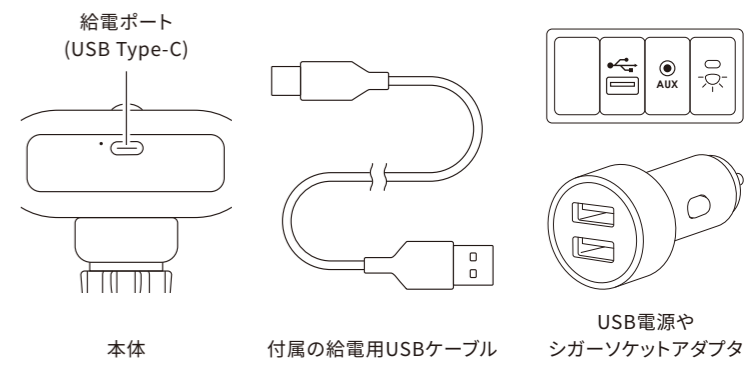

本製品と付属の給電用USBケーブル・USB電源を接続する

△ご使用前に必ずご確認ください。△

- ●エンジン始動・停止時は本製品をUSB電源から取りはずしてください。車種によっては瞬間的に高い電圧がかかり、本製品が破損するおそれがあります。
- ●本製品はUSB電源や市販のシガーソケットアダプタが別途必要です。
- ●ご使用前に本製品の給電ポートや給電用USBケーブルのコネクタに金属・ホコリ・液体などの異物が付着していないかご確認ください。

1. 給電用USBケーブルのコネクタを本製品の給電ポート(USB Type-C)とUSB電源(USB Type-Cコネクタ搭載/5V2.4A以下)に接続してください。