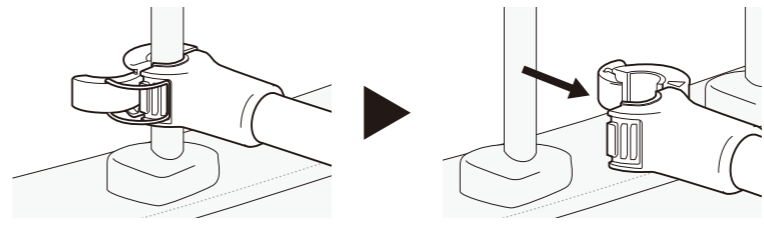

各部名称

取り付け方法

本体に固定用アームを取りつける

1. 本体の凸ジョイント部と固定用アームの凹ジョイント部の形状を合わせてはめこみます。

2. 固定用アームの根元と本体の中央部分をしっかりと持ち、図の方向に回して接続をロックしてください。

! ※ジョイント部は一方方向にのみ回転します。無理に反対方向へ回さないでください。
※ジョイント部がしっかりとはめこまれていない状態や、無理な力を加えてのロックはおやめください。ジョイント部の破損や故障につながるおそれがあります。

ヘッドレストに取りつける

●ライトを後部座席に向けて取り付けてください。
●使用前に固定クリップがしっかりと固定されているか、固定用アームがステーに正しく固定されているかご確認ください。

1. ヘッドレストのステーに固定用アームを取りつけます。

2. ステーの太さに合わせて固定クリップで挟み込み、固定します。

! ※ステーの太さや材質により、取り付けができない場合があります。
※無理な力を加えないでください。破損するおそれがあります。
※固定クリップを取りはずす際は、硬く感じる場合があります。指を挟まないようご注意ください。
※運転中の取り付け、取りはずしはしないでください。
※激しい走行や悪路での走行の際には使用しないでください。
※小さなお子様やペットの手が届くところに取り付けしないでください。

取りはずし方法

ヘッドレストから取りはずす場合

固定クリップのロックを解除し、ステーから取りはずしてください。

本体とアームを分離する場合

ジョイント部を図の方向に回して取りはずしてください。
※ジョイント部は一方方向にのみ回転します。無理に反対方向へ回さないでください。

使用方法

ファン、固定用アームは、それぞれ個別に角度調節が可能です。

ファンの角度を調節する

ファンは上下左右に角度調節が可能です。本体の中央部分をおさえながら、ファンを動かし、調節してください。

固定用アームやボールジョイントの角度を調節する

固定用アームおよびボールジョイントは角度調節が可能です。アームはアームを持ちながら本体を動かして調節してください。ボールジョイントはナット部分を持って調節してください。

※使用中にボールジョイントが動きやすい場合は、ナットを締めて調節してください。

! ※可動域を超える無理な力を加えないでください。
※吸込口や吹出口に指や髪の毛などが巻きこまれるおそれがありますのでご注意ください。
※電源ONの状態でも角度調節しないでください。
※運転中の角度調節はしないでください。