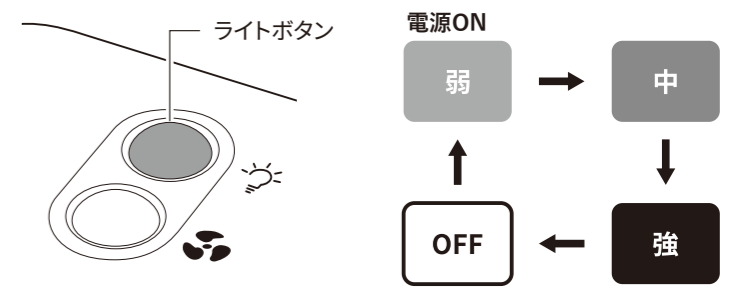

ファンは上下左右に角度調節が可能です。本体の中央部分をおさえながら、ファンを動かし、調節してください。

固定用アームやボールジョイントの角度を調節する

固定用アームおよびボールジョイントは角度調節が可能です。アームはアームを持ちながら本体を動かして調節してください。ボールジョイントはナット部分を持って調節してください。

※使用中にボールジョイントが動きやすい場合は、ナットを締めて調節してください。

! ※可動域を超える無理な力を加えないでください。
※吸込口や吹出口に指や髪の毛などが巻きこまれるおそれがありますのでご注意ください。
※電源ONの状態でも角度調節しないでください。
※運転中の角度調節はしないでください。

1. 給電用USBケーブルのコネクタを本製品の給電ポート(USB Type-C)とUSB電源(USB Type-Cコネクタ搭載/5V2.4A以下)に接続してください。

! ※コネクタの方向に注意し、しっかり接続してください。
※パソコンのUSBポートに接続しないでください。
※2.4Aを超えるものや、急速充電機能5Vより大きな電圧を出力するUSB電源などは使用しないでください。

2. 電源ボタンを押すとファンが稼働し、押すたびに風量が図のように切り替わります。また、稼働中に電源ボタンを長押しすると、いつでも電源をOFFにできます。

3. 本製品の使用をやめる場合は、エンジンを切る前に電源をOFFにして、給電用USBケーブルを電源から取りはずしてください。

! ※長時間、身体と同じ部位に風を当て続けしないでください。
※炎天下の車内で保管・放置はしないでください。

ライトを使用する

●ライトボタンを短押しするごとに「弱→中→強→OFF」の順で明るさが切り替わります。またライトを点灯させた状態で、ライトボタンを長押しすることで明るさを操作することができます。
※光源を長時間直視しないでください。