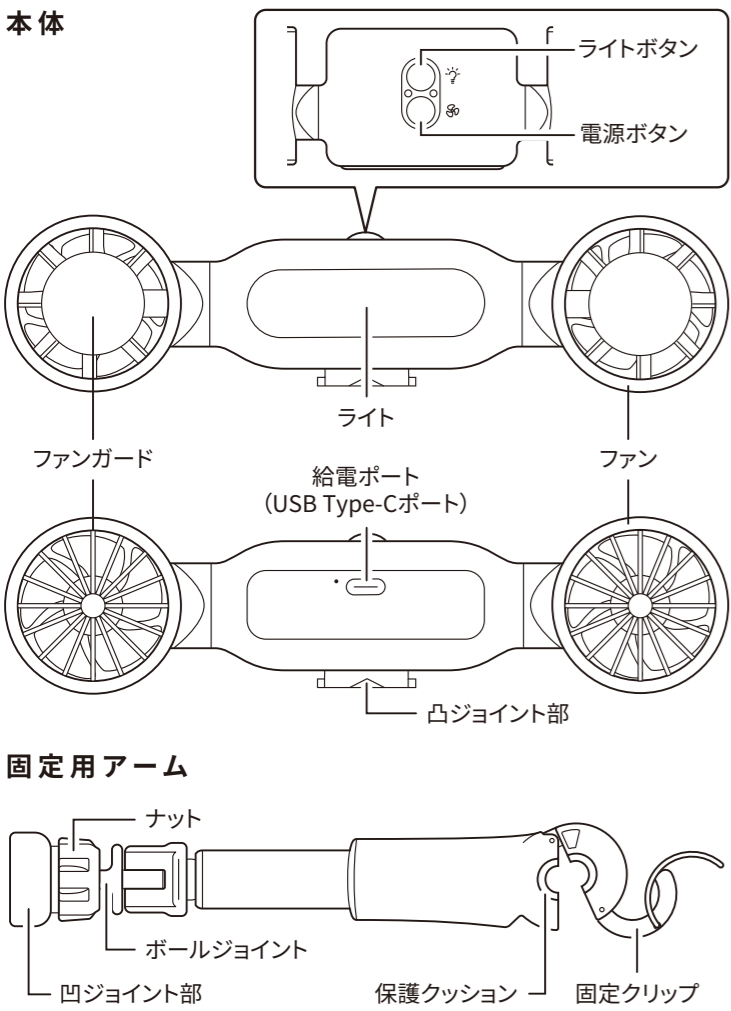

LED CAR DOUBLE FAN

取扱説明書

LED付車載ダブルファン

この度は本製品をご購入いただきありがとうございます。
ご使用前に、本取扱説明書を最後までお読みいただき、正しくご使用ください。読み終わった後は、大切に保管してください。

内容物

- ① LED付車載ダブルファン本体1台
- ② 固定用アーム1台
- ③ 給電用USBケーブル1本
- ④ 取扱説明書兼保証書1部

USB電源は別売りです。別途ご用意ください。

各部名称

取り付け方法

本体に固定用アームを取りつける

1. 本体の凸ジョイント部と固定用アームの凹ジョイント部の形状を合わせてはめこみます。

2. 固定用アームの根元と本体の中央部分をしっかりと持ち、図の方向に回して接続をロックしてください。

! ※ジョイント部は一方方向にのみ回転します。無理に反対方向へ回さないでください。
※ジョイント部がしっかりとはめこまれていない状態や、無理な力を加えてのロックはおやめください。ジョイント部の破損や故障につながるおそれがあります。