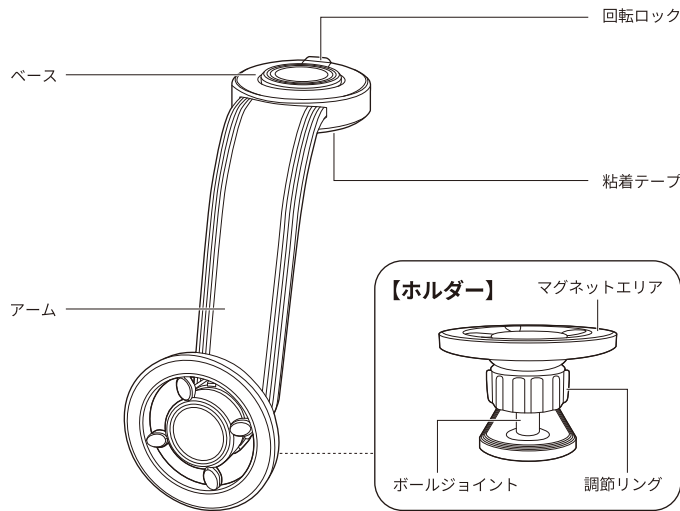

取扱説明書

ROTATABLE MAGNETIC CAR SMARTPHONE HOLDER

回転式車載マグネットスマホホルダー

この度は本製品をご購入いただきありがとうございます。
ご使用前に、本取扱説明書を最後までお読みいただき、正しくご使用ください。
読み終わった後は、大切に保管してください。

内容物

- ①回転式車載マグネットスマホホルダー本体 1台
- ②キズ防止クッション 2個
- ③メタルリング 1個
- ④取扱説明書兼保証書 1部

※メタルリングは袋の外側についています。取り出す際はご注意ください。

各部名称

●本体

●付属品

メタルリング
※マグセーフ充電には使用しないでください。

キズ防止クッション
※アームとダッシュボードが接触する部分のキズを防ぎます。

対応機器 (2026年2月現在)

- マグセーフ規格に対応したiPhone12～17シリーズ
- 耐荷重: 約1kgまで

※本製品はすべての機器での使用を保証するものではありません。
※スマートフォンケースの形状や厚み、素材によっては取り付けできない場合があります。その場合は付属のメタルリングをケースに取り付けるか、ケースを取りはずしてご使用ください。
※マグセーフ非対応のスマートフォンを取り付ける場合は、付属のメタルリングをご使用ください。

使用方法

- ご使用前に、本製品やダッシュボードの取り付け面に液体(水・油分)・異物(ホコリ)などが付着していないかご確認ください。付着している場合は、必ず拭き取ってください。
- 粘着テープの替えは付属しておりません。貼りつけ前に、取り付け位置を十分にご確認ください。
- ご使用前に、本製品がダッシュボードにしっかりと取り付けられていることを必ずご確認ください。