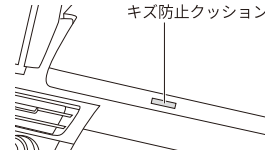

1. 本製品を取り付けたい場所を決め、キズ防止クッションを貼りつける

本製品を取り付けたい場所を決め、キズ防止クッション裏面の剥離シートをはがし、アームが接触する位置のダッシュボードに貼りつけてください。