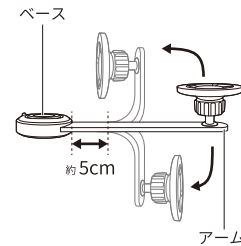

※メタルリングは袋の外側についています。取り出す際はご注意ください。

各部名称

●本体

●付属品

メタルリング
※マグセーフ充電には使用しないでください。

キズ防止クッション
※アームとダッシュボードが接触する部分のキズを防ぎます。

対応機器 (2026年2月現在)

- マグセーフ規格に対応したiPhone12～17シリーズ
- 耐荷重: 約1kgまで

※本製品はすべての機器での使用を保証するものではありません。
※スマートフォンケースの形状や厚み、素材によっては取り付けできない場合があります。その場合は付属のメタルリングをケースに取り付けるか、ケースを取りはずしてご使用ください。
※マグセーフ非対応のスマートフォンを取り付ける場合は、付属のメタルリングをご使用ください。

使用方法

- ご使用前に、本製品やダッシュボードの取り付け面に液体(水・油分)・異物(ホコリ)などが付着していないかご確認ください。付着している場合は、必ず拭き取ってください。
- 粘着テープの替えは付属しておりません。貼りつけ前に、取り付け位置を十分にご確認ください。
- ご使用前に、本製品がダッシュボードにしっかりと取り付けられていることを必ずご確認ください。

1. 本製品を取り付けたい場所を決め、キズ防止クッションを貼りつける

本製品を取り付けたい場所を決め、キズ防止クッション裏面の剥離シートをはがし、アームが接触する位置のダッシュボードに貼りつけてください。

2. アームの角度を調節する

本製品のアームをダッシュボードの形状に合わせ、調節します。アームを曲げる際は、ベースから約5cm程離れた箇所から曲げてください。

- ※ベースに近い部分を曲げようとする、ベースに荷重がかかり破損につながるおそれがあります。
- ※アームの角度調節は、必ずダッシュボードへ取り付ける前におこなってください。ダッシュボードのキズや変形につながるおそれがあります。
- ※無理な力を加えたり、曲げすぎたりしないでください。