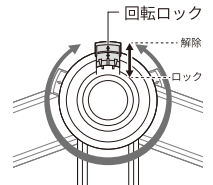

4. ホルダーの角度を調節する

本製品のホルダーは、お好みの角度に調節することができます。

- ※ホルダーの角度調節後は、本体の調節リングをしっかり回して固定してください。
- ※可動部に指などを挟まないようご注意ください。

5. 本製品を回転させる

回転ロックを解除すると、ベース部分が回り、本体を回転させることができます。お好みの位置に調節した後は、回転ロックで固定してください。

- ※無理な力を加えて回転させないでください。

6. スマートフォンを取りつける

本製品のマグネットエリアにスマートフォンを正しく取り付けてください。
※マグセーフ非対応のスマートフォンを取り付ける場合は、付属のメタルリングをご使用ください。取り付けるときは、メタルリングの保護フィルムと剥離シートをはがし、メタルリングをスマートフォンに取りつけてください。

- ※バイブレーション機能によりマグネットエリアからスマートフォンがはずれるおそれがあります。
- ※本製品に対応機器以外のものを取りつけないでください。
- ※スマートフォンケースの形状や厚み、素材によっては取り付けできない場合があります。その場合は付属のメタルリングをケースに取り付けるか、ケースを取りはずしてご使用ください。
- ※付属のメタルリングはマグセーフなどの無線充電には使用しないでください。
- ※メタルリングをスマートフォンケース内側へは取り付けないでください。スマートフォン本体にキズが入るおそれがあります。
- ※メタルリングは一度取りはずすと粘着力が弱くなるため、貼り直しはできません。取りつけ時はご注意ください。
- ※一度貼りつけたメタルリングを取りはずす場合、接着箇所メタルリングのノリが残ったり、色が変色したりするおそれがあります。あらかじめご了承ください。