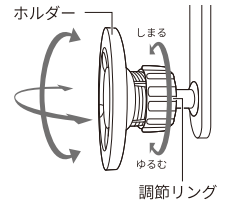

3. 本製品を取りつける

本製品裏面にある粘着シートの剥離シートをはがし、ダッシュボードに取りつけてください。
※接着面を約1分間しっかりと押さえつけてください。

- ※本製品がしっかりと固定されるよう、必ずダッシュボードの平らな面で、粘着テープの全面が密着する位置に取りつけてください。

× 凹凸のある面 × 傾斜のある面 × 丸みのある面

※フロントガラスや側面ガラスなどには取り付けしないでください。
※ダッシュボードの材質や表面の状態によっては、取り付けができない場合があります。また、跡がついたり変色する場合もあるため、取り付け場所には注意してください。

4. ホルダーの角度を調節する

本製品のホルダーは、お好みの角度に調節することができます。

- ※ホルダーの角度調節後は、本体の調節リングをしっかり回して固定してください。
- ※可動部に指などを挟まないようご注意ください。

5. 本製品を回転させる

回転ロックを解除すると、ベース部分が回り、本体を回転させることができます。お好みの位置に調節した後は、回転ロックで固定してください。

- ※無理な力を加えて回転させないでください。

6. スマートフォンを取りつける

本製品のマグネットエリアにスマートフォンを正しく取り付けてください。
※マグセーフ非対応のスマートフォンを取り付ける場合は、付属のメタルリングをご使用ください。取り付けるときは、メタルリングの保護フィルムと剥離シートをはがし、メタルリングをスマートフォンに取りつけてください。

- ※バイブレーション機能によりマグネットエリアからスマートフォンがはずれるおそれがあります。
- ※本製品に対応機器以外のものを取りつけないでください。
- ※スマートフォンケースの形状や厚み、素材によっては取り付けできない場合があります。その場合は付属のメタルリングをケースに取り付けるか、ケースを取りはずしてご使用ください。
- ※付属のメタルリングはマグセーフなどの無線充電には使用しないでください。
- ※メタルリングをスマートフォンケース内側へは取り付けないでください。スマートフォン本体にキズが入るおそれがあります。
- ※メタルリングは一度取りはずすと粘着力が弱くなるため、貼り直しはできません。取りつけ時はご注意ください。
- ※一度貼りつけたメタルリングを取りはずす場合、接着箇所メタルリングのノリが残ったり、色が変色したりするおそれがあります。あらかじめご了承ください。