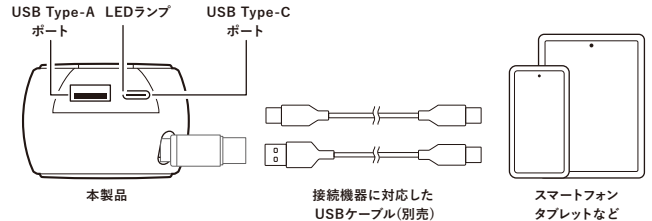

TANGLE FREE CAR CHARGER

取扱説明書

リール付きカーチャージャー

この度は本製品をご購入いただきありがとうございます。
ご使用前に、本取扱説明書を最後までお読みいただき、正しくご使用ください。
読み終わった後は、大切に保管してください。

内容物

- ① リール付きカーチャージャー本体 1台
- ② 取扱説明書兼保証書 1部

ご使用前にご確認ください。

● 対応USBケーブル:急速充電をおこなうためには、接続する機器が30W以上の出力に対応している必要があります。

各部名称

使用方法

△ 使用前に必ずご確認ください。△

- エンジン始動・停止時は本製品をアクセサリソケットから取りはずしてください。車種によっては瞬間的に高い電圧がかかり、本製品が破損するおそれがあります。
- ご使用前に本製品のポートやプラグ、USBケーブル(別売/リールケーブルを含む)のコネクタアクセサリソケットに液体・異物などが付着していないかご確認ください。

USB Type-Cポート・USB Type-Aポートを使用する

1. 本製品をアクセサリソケットに対して水平に、しっかり奥まで挿しこみ、接続機器に対応したUSBケーブル(別売)を接続します。

※本製品が正常に接続されると、USBポート内のLEDランプが点灯します。

2. 充電完了後、使用しない場合は本製品をアクセサリソケットから取りはずしてください。

リールケーブルを使用する

△ 使用前に必ずご確認ください。△

● ご使用の場合は、本製品からリールケーブルを完全に引き出した状態で使用してください。収納した状態で使用すると、熱がこもりやすくなり大変危険です。

1. 本製品をアクセサリソケットに対して水平に、しっかり奥まで挿しこみ、リールケーブルを完全に引き出した状態でUSB Type-Cポート搭載機器に接続します。

2. 充電完了後、使用しない場合は本製品をアクセサリソケットから取りはずしてください。

3. リールケーブルを軽く引き出すと、自動的にケーブルが巻き取られ、収納されます。

- 本製品をしっかりと手で抑えた状態でリールケーブルを引き出してください。
- リールケーブルを収納する際は、巻き取りの勢いでケーブルやコネクタが手や目に当たらないよう、収納が完了するまで手を離さないでください。
- コネクタの方向に注意し、しっかり接続してください。
- 急速充電対応ポートにケーブルを挿し、機器を接続していない場合、保護機能により給電が停止します。急速充電対応ケーブルを使用しない場合は、必ずケーブルをポートから取りはずしてください。
- 本製品を取りはずす際は、まっすぐ引き抜いてください。回転させたり、斜めにして無理な力で引き抜かないでください。
- 充電完了後は、本製品からすべての機器を取りはずしてください。過度な充電は発熱・発火・バッテリー劣化・故障につながるおそれがあります。
- 接続機器の電池残量が空やそれに近い状態で本製品を使用した場合、充電開始まで時間がかかる場合があります。