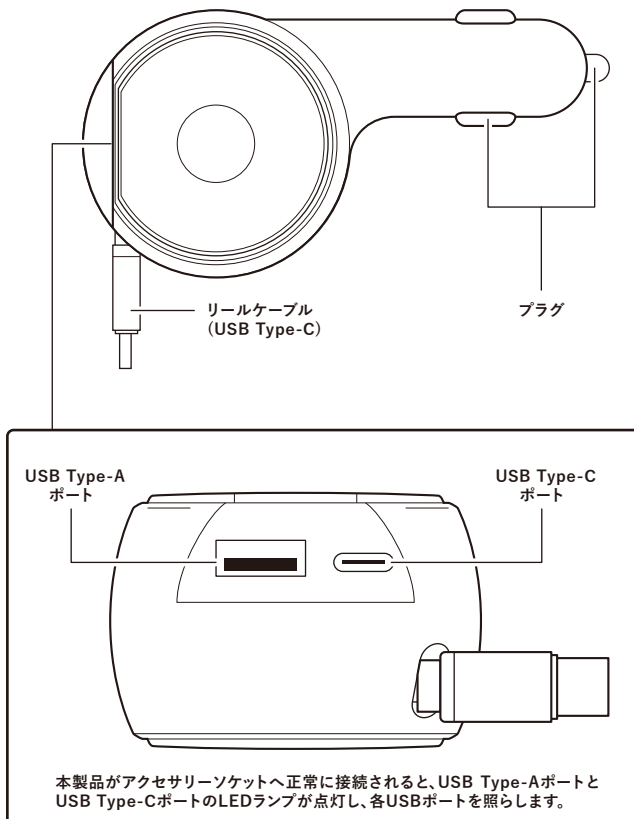

TANGLE FREE CAR CHARGER

取扱説明書

リール付きカーチャージャー

この度は本製品をご購入いただきありがとうございます。
ご使用前に、本取扱説明書を最後までお読みいただき、正しくご使用ください。
読み終わった後は、大切に保管してください。

内容物

- ① リール付きカーチャージャー本体 1台
- ② 取扱説明書兼保証書 1部

ご使用前にご確認ください。

● 対応USBケーブル:急速充電をおこなうためには、接続する機器が30W以上の出力に対応している必要があります。

- ※30W未満の機器を使用すると、最大出力値が出ないため、充電速度が遅くなったり使用できない場合があります。
- ※USB Type-Cポートに急速充電非対応機器・ケーブルを接続した場合も充電は可能ですが、最大出力15Wとなります。
- ※接続機器によっては3台同時に充電ができない場合があります。

対応車種

DC12V-24Vのマイナスアース車で、アクセサリソケットが設置されている車

※一部の輸入車や車種によってはアクセサリソケットのコネクタ形状や仕様が異なるため、使用できない場合があります。

各部名称