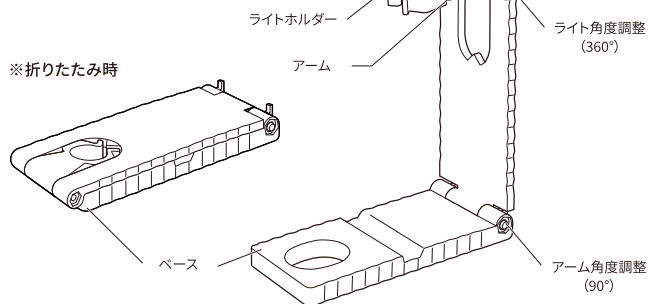

NAIL PEN LIGHT

ネイルペンライト

取扱説明書

この度は本製品をご購入いただきありがとうございます。
使用前に、本取扱説明書を最後までお読みいただき、
正しくご使用ください。
読み終わった後は、大切に保管してください。

内容物

- ①UV/LEDライト本体 1台
- ②スタンド 1台
- ③取扱説明書兼保証書 1部

⚠ 充電機は別売りです。別途ご用意ください。

[対応USBケーブル] USB Type-A to Type-CのUSBケーブル
[対応ACアダプタ] USB Type-Aコネクタを有する出力5V2.4A以下のACアダプタ
※PD(Power Delivery)対応の充電機は使用しないでください。
※2.4Aを超えるものや、急速充電機能5Vより大きな電圧を出力するACアダプタは使用しないでください。

対応ジェル

●UVジェル・LEDジェル(365nm+405nm)

※UV/LED硬化樹脂・UV/LEDレジン液・UV/LED接着剤・ジェルなどの硬化にご使用ください。
※ご使用のジェルなどによっては固まりにくい場合があります。あらかじめご了承ください。

各部名称

■ライト本体

※ご使用前にタイマー表示ディスプレイの保護フィルムをはがしてください。

■スタンド

充電する

- ●はじめて使用する際は、あらかじめ充電をおこなってください。
- ●充電前に充電ポート、USBケーブル(別売)のコネクタに異物・液体などが付着していないかご確認ください。
- ●充電中は本製品の電源をONにできません。

1. USBケーブル(別売)を接続して、充電を開始する

USBケーブル(別売)を本製品の充電ポートとACアダプタ(別売)に接続すると、充電用LEDが赤く点灯し、充電がはじまります。
※電池残量が0%の状態から約1時間で満充電になります。

●充電中:赤色に点灯
●充電完了:緑色に点灯

2. 充電完了後、USBケーブル(別売)を取りはずす

充電が完了し充電用LEDが緑色の点灯が変わる、または所定の時間になったら、本製品からすみやかにUSBケーブル(別売)を取りはずしてください。

- ●コネクタの方向に注意し、しっかり接続してください。
- ●PD(Power Delivery)対応の充電機は使用しないでください。
- ●2.4Aを超えるものや、急速充電機能5Vより大きな電圧を出力するACアダプタは使用しないでください。
- ●パソコンのUSBポートを使用した充電はしないでください。必ずACアダプタをご使用ください。
- ●充電中、本製品や充電機が熱を帯びることがありますが、異常ではありません。ただし、やけどをするほどの熱を感じた場合はただちに使用を中止してください。
- ●所定の充電時間を超えて充電するなど、過度な充電は内蔵バッテリーの発熱・発火を引きおこしたり、バッテリーの劣化や故障につながるおそれがあります。

使用する

ハンディタイプとして使用する

1. 本製品の電源ボタンを押し、タイマーをセットする

電源ボタンを短押しするごとにタイマーが20秒→60秒→消灯の順で切り替わります。選択すると、そのまま自動的にカウントダウンがはじまります。

2. UV/LEDライトを対象物にあて、硬化する

対象物から約3~4cm離してUV/LEDライトをあててください。

- ●タイマーが起動中でも時間の切り替え操作はおこなうことができます。
- ●所定の照射時間になると自動的に消灯します。
- ●タイマーを途中で解除したい場合は、電源ボタンを押してOFFにしてください。

スタンドタイプとして使用する

1. スタンドを立て、本製品をスタンドにセットする