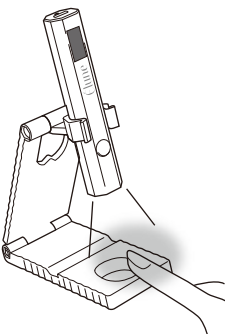

2. UV/LEDライトを対象物にあて、硬化する

対象物から約3~4cm離してUV/LEDライトをあててください。

- ●30分以上の連続しての使用はしないでください。
- ●本製品は365nm+405nmの光に反応するジェルに対応しています。それ以外の波長で硬化するジェルには使用できません。
- ●使用環境やジェルの種類により硬化時間が異なる場合があります。ジェルが十分に硬化していない場合は負担を避けるため、連続ではなく数回に分けて固まるまで照射してください。
- ●モールド(成型型)を使用した対象物は固まりにくい場合があります。角度を変えて数回に分けて固まるまで照射してください。