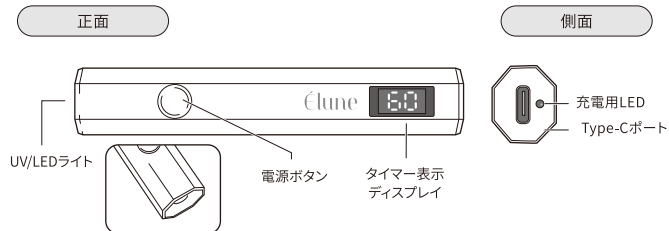

NAIL PEN LIGHT

ネイルペンライト

取扱説明書

この度は本製品をご購入いただきありがとうございます。
使用前に、本取扱説明書を最後までお読みいただき、
正しくご使用ください。
読み終わった後は、大切に保管してください。

内容物

- ①UV/LEDライト本体 1台
- ②スタンド 1台
- ③取扱説明書兼保証書 1部

⚠ 充電機は別売りです。別途ご用意ください。

[対応USBケーブル] USB Type-A to Type-CのUSBケーブル
[対応ACアダプタ] USB Type-Aコネクタを有する出力5V2.4A以下のACアダプタ
※PD(Power Delivery)対応の充電機は使用しないでください。
※2.4Aを超えるものや、急速充電機能5Vより大きな電圧を出力するACアダプタは使用しないでください。

対応ジェル

●UVジェル・LEDジェル(365nm+405nm)

※UV/LED硬化樹脂・UV/LEDレジン液・UV/LED接着剤・ジェルなどの硬化にご使用ください。
※ご使用のジェルなどによっては固まりにくい場合があります。あらかじめご了承ください。

各部名称

■ライト本体

※ご使用前にタイマー表示ディスプレイの保護フィルムをはがしてください。