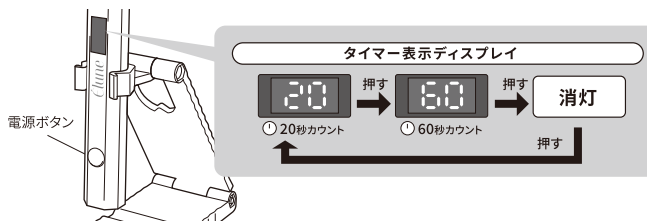

スタンドタイプとして使用する

1. スタンドを立て、本製品をスタンドにセットする

スタンドのアームを起し、ライトホルダーを内側に押し出してください。
ライトホルダーに本製品を押しこみセットします。
※ライトホルダーに押しこむ際は、ホルダー部分を無理に大きく広げないでください。
過度に開くと、樹脂の特性上、白化(白くなる現象)が生じる場合があります。

スタンドの立て方

スタンドの角度調整

ペンの角度を自由に変更できます

※スタンドの角度にご注意ください。

2. 本製品の電源ボタンを押し、タイマーをセットする

電源ボタンを短押しするごとにタイマーが20秒→60秒→消灯の順で切り替わります。選択すると、そのまま自動的にカウントダウンがはじまります。

- タイマーが起動中でも時間の切り替え操作はおこなうことができます。

- 本製品は所定の照射時間になると自動的に消灯します。
- タイマーを途中で解除したい場合は、電源ボタンを押してOFFにしてください。
- 対象物にしっかりとUV/LEDライトがあたる角度に調整してご使用ください。
- スタンドに本製品以外のものを取りつけないでください。
- 指や手をはさまないようにご注意ください。