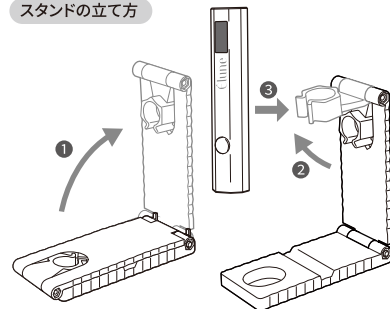

スタンドタイプとして使用する

1. スタンドを立て、本製品をスタンドにセットする

スタンドのアームを起し、ライトホルダーを内側に押し出してください。
ライトホルダーに本製品を押しこみセットします。
※ライトホルダーに押しこむ際は、ホルダー部分を無理に大きく広げないでください。
過度に開くと、樹脂の特性上、白化(白くなる現象)が生じる場合があります。

スタンドの立て方

スタンドの角度調整

ペンの角度を自由に変更できます