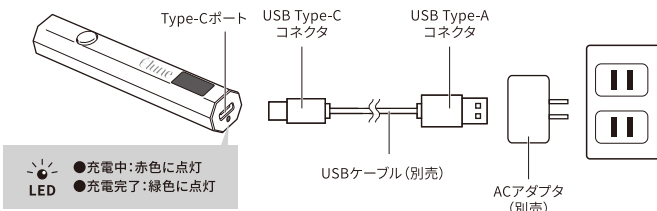

1. USBケーブル(別売)を接続して、充電を開始する

USBケーブル(別売)を本製品の充電ポートとACアダプタ(別売)に接続すると、充電用LEDが赤く点灯し、充電がはじまります。
※電池残量が0%の状態から約1時間で満充電になります。

●充電中:赤色に点灯
●充電完了:緑色に点灯

2. 充電完了後、USBケーブル(別売)を取りはずす

充電が完了し充電用LEDが緑色の点灯が変わる、または所定の時間になったら、本製品からすみやかにUSBケーブル(別売)を取りはずしてください。

- ●コネクタの方向に注意し、しっかり接続してください。
- ●PD(Power Delivery)対応の充電機は使用しないでください。
- ●2.4Aを超えるものや、急速充電機能5Vより大きな電圧を出力するACアダプタは使用しないでください。
- ●パソコンのUSBポートを使用した充電はしないでください。必ずACアダプタをご使用ください。
- ●充電中、本製品や充電機が熱を帯びることがありますが、異常ではありません。ただし、やけどをするほどの熱を感じた場合はただちに使用を中止してください。
- ●所定の充電時間を超えて充電するなど、過度な充電は内蔵バッテリーの発熱・発火を引きおこしたり、バッテリーの劣化や故障につながるおそれがあります。