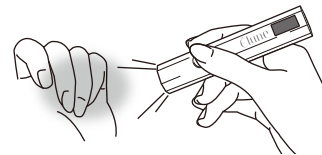

●充電中:赤色に点灯
 ●充電完了:緑色に点灯

2. 充電完了後、USBケーブル(別売)を取りはずす

充電が完了し充電用LEDが緑色の点灯が変わる、または所定の時間になったら、本製品からすみやかにUSBケーブル(別売)を取りはずしてください。

- コネクタの方向に注意し、しっかり接続してください。
- PD(Power Delivery)対応の充電機は使用しないでください。
- 2.4Aを超えるものや、急速充電機能5Vより大きな電圧を出力するACアダプタは使用しないでください。
- パソコンのUSBポートを使用した充電はしないでください。必ずACアダプタをご使用ください。
- 充電中、本製品や充電機が熱を帯びることがありますが、異常ではありません。ただし、やけどをするほどの熱を感じた場合はただちに使用を中止してください。
- 所定の充電時間を超えて充電するなど、過度な充電は内蔵バッテリーの発熱・発火を引きおこしたり、バッテリーの劣化や故障につながるおそれがあります。

使用する

ハンディタイプとして使用する

1. 本製品の電源ボタンを押し、タイマーをセットする

電源ボタンを短押しするごとにタイマーが20秒→60秒→消灯の順で切り替わります。選択すると、そのまま自動的にカウントダウンがはじまります。

2. UV/LEDライトを対象物にあて、硬化する

対象物から約3~4cm離してUV/LEDライトをあててください。

- タイマーが起動中でも時間の切り替え操作はおこなうことができます。
- 所定の照射時間になると自動的に消灯します。
- タイマーを途中で解除したい場合は、電源ボタンを押してOFFにしてください。

スタンドタイプとして使用する

1. スタンドを立て、本製品をスタンドにセットする

スタンドのアームを起し、ライトホルダーを内側に押し出してください。
ライトホルダーに本製品を押しこみセットします。
※ライトホルダーに押しこむ際は、ホルダー部分を無理に大きく広げないでください。
過度に開くと、樹脂の特性上、白化(白くなる現象)が生じる場合があります。

スタンドの立て方

スタンドの角度調整

ペンの角度を自由に変更できます