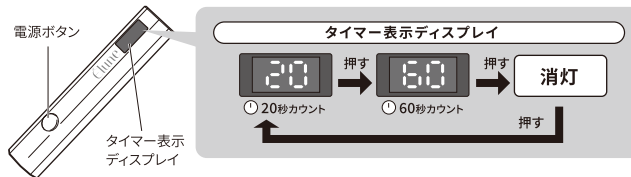

使用する

ハンディタイプとして使用する

1. 本製品の電源ボタンを押し、タイマーをセットする

電源ボタンを短押しするごとにタイマーが20秒→60秒→消灯の順で切り替わります。選択すると、そのまま自動的にカウントダウンがはじまります。