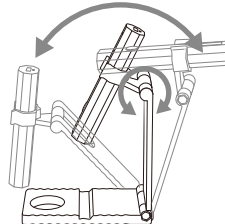

スタンドタイプとして使用する

1. スタンドを立て、本製品をスタンドにセットする

スタンドのアームを起し、ライトホルダーを内側に押し出してください。
ライトホルダーに本製品を押しこみセットします。
※ライトホルダーに押しこむ際は、ホルダー部分を無理に大きく広げないでください。
過度に開くと、樹脂の特性上、白化(白くなる現象)が生じる場合があります。

スタンドの立て方

スタンドの角度調整

ペンの角度を自由に変更できます