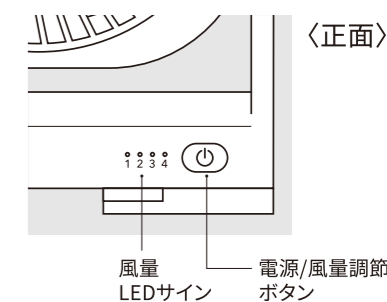

MAGNETIC DESK FAN

マグネット付き卓上ファン

この度は本製品をご購入いただきありがとうございます。
ご使用前に、本取扱説明書を最後までお読みいただき、正しくご使用ください。
読み終わった後は、大切に保管してください。

各部名称と機能

使用方法

充電する

- ●はじめて使用する場合は、あらかじめ充電をおこなってください。
- ●充電前に本体差込口やUSBケーブル(別売)に異物・液体などが付着していないかご確認ください。

- 1.USBケーブル(別売)を接続して、充電を開始する
  USBケーブル(別売)を本体充電ポートとACアダプタ(別売)に接続すると、充電表示LEDが赤く点灯し、充電がはじまります。
  ※電池残量0%の状態から約3時間30分で満充電になります。

- 2.充電完了後、USBケーブル(別売)を取りはずす
  充電が完了し充電表示LEDが青色に点灯、または所定の充電時間になったら、本製品からUSBケーブル(別売)を取りはずしてください。

- ※コネクタの方向に注意し、しっかり接続してください。
- ※PD(Power Delivery)対応の充電機器は使用しないでください。
- ※パソコンのUSBポートに接続しないでください。必ずACアダプタをご使用ください。
- ※所定の充電時間を超えて充電するなど、過度な充電は内蔵バッテリーの発熱・発火を引き起こしたり、バッテリーの劣化や故障につながるおそれがあります。
- ※本製品は充電しながら使用できません。

使用する

- 1.電源/風量調節ボタンを長押しで電源がONになり、風量1段階から順に短押しするたび4段階の風量が切り替わります。(※4段階の次は1段階になります) ボタンを長押しすることで電源がOFFになります。
- 2.風量に応じて風量表示に合わせて風量LEDサインが白色に点灯します。
  ※電池残量減少時、風量表示LED(1段階)が白色に点滅します。

ボタン操作:長押し

ボタン操作	電源ON	電源OFF
LED	●●●● (ON)	●●●● (OFF)

ボタン操作:短押し

風量:1段階	風量:2段階	風量:3段階	風量:4段階
●●●● (ON)	●●●● (ON)	●●●● (ON)	●●●● (ON)

- ●ファンをお好みの角度に調節してご使用ください。
  ※角度を調節する場合は、無理な力を加えず、可動域以上の回転はしないでください。
  ※手や異物をファン内部に入れないようご注意ください。

卓上で使用する

開脚式スタンドを展開し、平らで安定した場所の上でご使用ください。

マグネットで取りつける

本製品のマグネット部を磁石が吸着する場所に取りつけることができます。

- ※設置する場所の材質によっては保持力が変動します。
- ※長時間、同じ部位に風を当て続けしないでください。
- ※本製品が安定する場所に設置または取りつけてください。不安定な場所に設置または取りつけると落下によるけがや故障につながるおそれがあります。
- ※本製品はマグネットを使用しております。ペースメーカーや医療機器に悪影響を及ぼすおそれがあります。またクレジットカードやICカード、メモリー機器など磁気を帯びたものを近づけないでください。

内容物

- ①マグネット付き卓上ファン.....1台
- ②取扱説明書兼保証書.....1部

⚠ 充電機器は別売りです。別途ご用意ください。

[対応USBケーブル] USB Type-A to USB Type-CのUSBケーブル

[対応ACアダプタ] USB Type-Aコネクタを有する出力5V2.4A以下のACアダプタ

※PD(Power Delivery)対応の充電機器は使用しないでください。

※2.4Aを超えるものや、急速充電機能5Vより大きな電力を出力するACアダプタは使用しないでください。