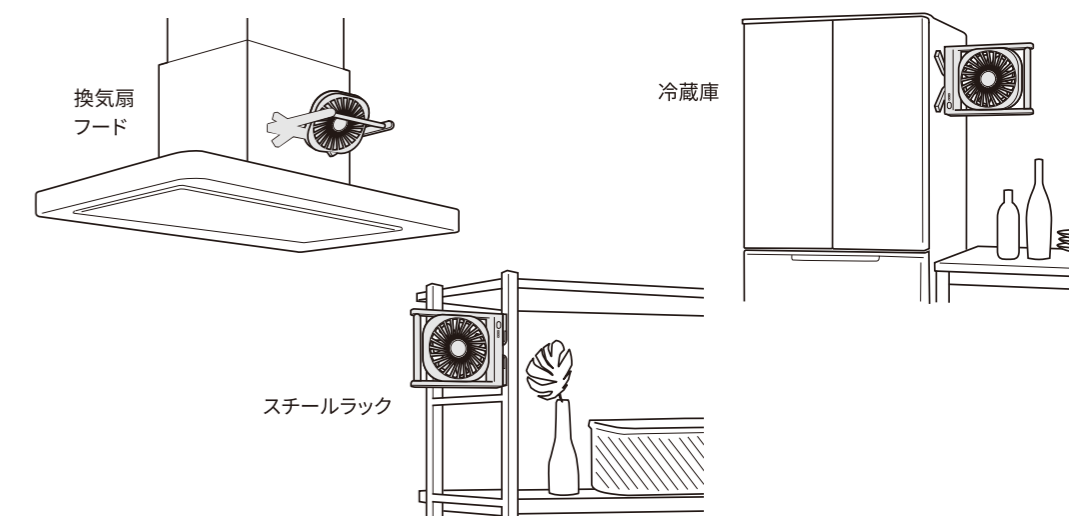

ボタン操作:短押し

風量:1段階	風量:2段階	風量:3段階	風量:4段階
●●●● (ON)	●●●● (ON)	●●●● (ON)	●●●● (ON)

- ファンをお好みの角度に調節してご使用ください。
※角度を調節する場合は、無理な力を加えず、可動域以上の回転はしないでください。
※手や異物をファン内部に入れないようご注意ください。

卓上で使用する

開脚式スタンドを展開し、平らで安定した場所の上でご使用ください。

マグネットで取りつける

本製品のマグネット部を磁石が吸着する場所に取りつけることができます。

- ※設置する場所の材質によっては保持力が変動します。
- ※長時間、同じ部位に風を当て続けしないでください。
- ※本製品が安定する場所に設置または取りつけてください。不安定な場所に設置または取りつけると落下によるけがや故障につながるおそれがあります。
- ※本製品はマグネットを使用しております。ペースメーカーや医療機器に悪影響を及ぼすおそれがあります。またクレジットカードやICカード、メモリー機器など磁気を帯びたものを近づけないでください。