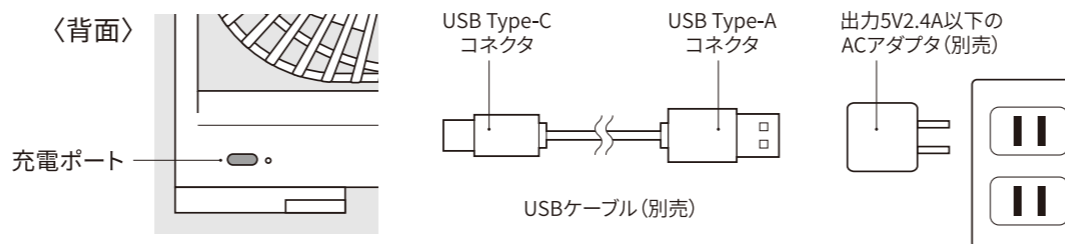

- 1.USBケーブル(別売)を接続して、充電を開始する
USBケーブル(別売)を本体充電ポートとACアダプタ(別売)に接続すると、充電表示LEDが赤く点灯し、充電がはじまります。
※電池残量0%の状態から約3時間30分で満充電になります。

- 2.充電完了後、USBケーブル(別売)を取りはずす
充電が完了し充電表示LEDが青色に点灯、または所定の充電時間になったら、本製品からUSBケーブル(別売)を取りはずしてください。