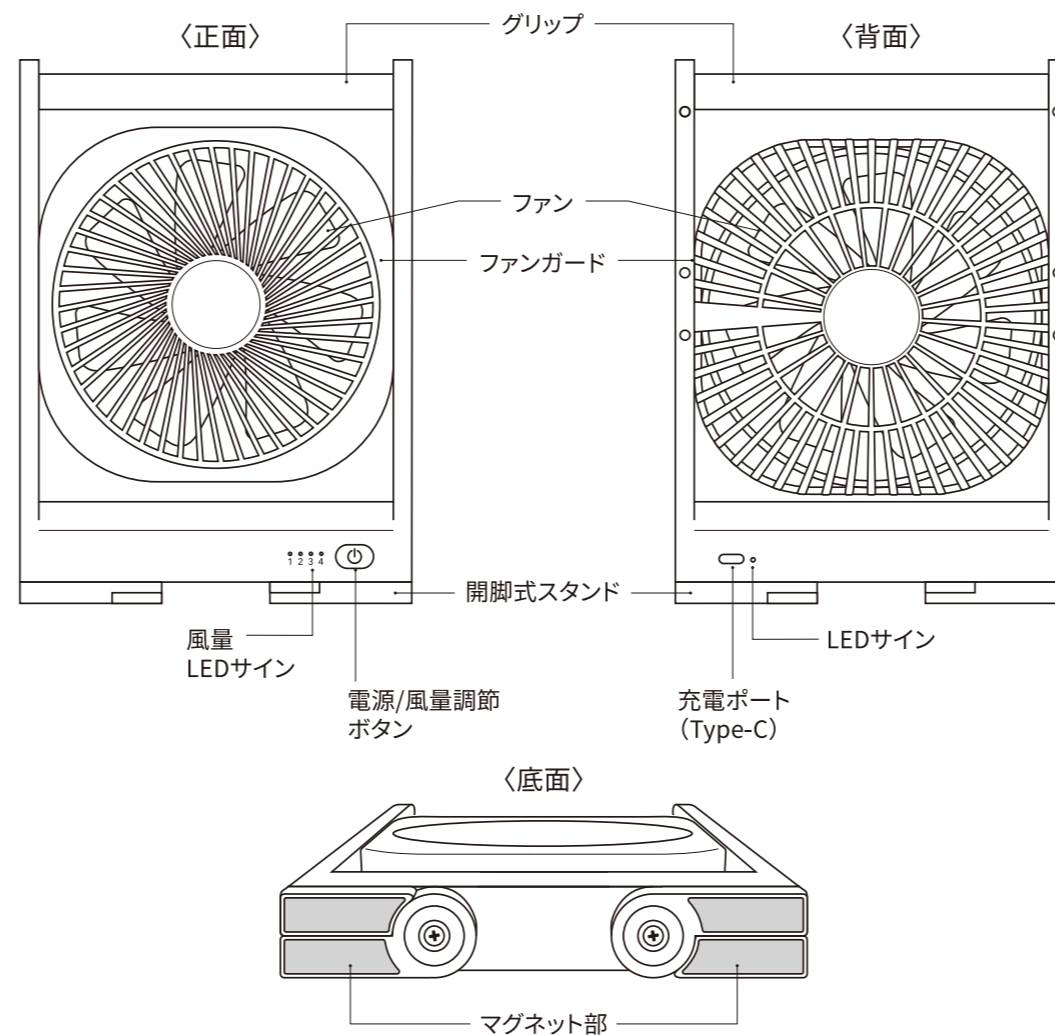

各部名称と機能

使用方法

充電する

- ●はじめて使用する場合は、あらかじめ充電をおこなってください。
- ●充電前に本体差込口やUSBケーブル(別売)に異物・液体などが付着していないかご確認ください。

- 1.USBケーブル(別売)を接続して、充電を開始する
  USBケーブル(別売)を本体充電ポートとACアダプタ(別売)に接続すると、充電表示LEDが赤く点灯し、充電がはじまります。
  ※電池残量0%の状態から約3時間30分で満充電になります。