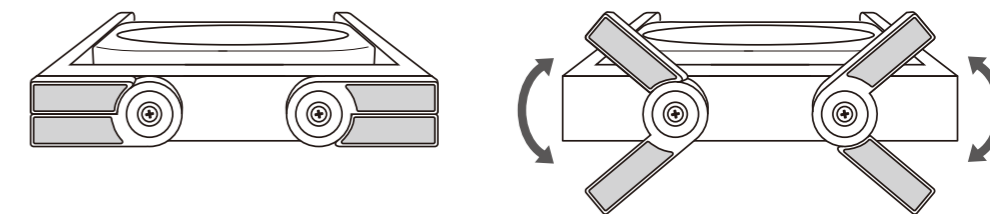

ボタン操作:短押し

風量:1段階	風量:2段階	風量:3段階	風量:4段階
●●●● (ON)	●●●● (ON)	●●●● (ON)	●●●● (ON)

- ファンをお好みの角度に調節してご使用ください。
※角度を調節する場合は、無理な力を加えず、可動域以上の回転はしないでください。
※手や異物をファン内部に入れないようご注意ください。

卓上で使用する

開脚式スタンドを展開し、平らで安定した場所の上でご使用ください。

マグネットで取りつける

本製品のマグネット部を磁石が吸着する場所に取りつけることができます。

- ※設置する場所の材質によっては保持力が変動します。
- ※長時間、同じ部位に風を当て続けしないでください。
- ※本製品が安定する場所に設置または取りつけてください。不安定な場所に設置または取りつけると落下によるけがや故障につながるおそれがあります。
- ※本製品はマグネットを使用しております。ペースメーカーや医療機器に悪影響を及ぼすおそれがあります。またクレジットカードやICカード、メモリー機器など磁気を帯びたものを近づけないでください。