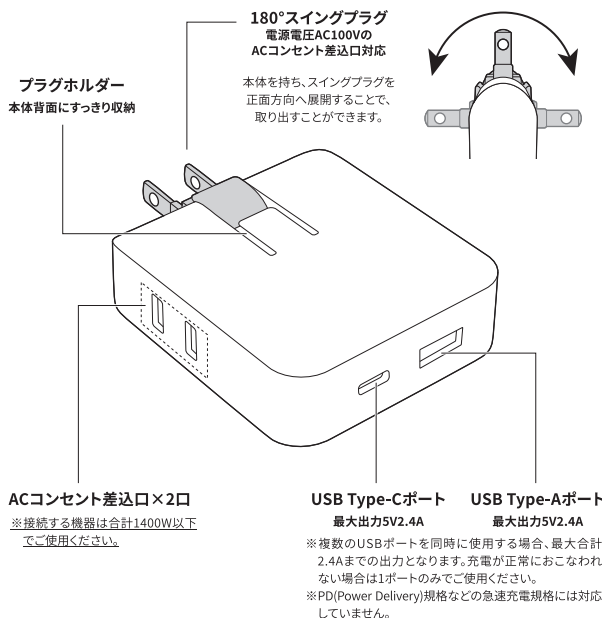

取扱説明書

COMPACT POWER STRIP

コンパクト 2コンセント 1USB 1TYPEC タップ

この度は本製品をご購入いただきありがとうございます。
ご使用前に、本取扱説明書を最後までお読みいただき、正しく
ご使用ください。読み終わった後は、大切に保管してください。

内容物

- ①コンパクト電源タップ本体 1台
- ②取扱説明書兼保証書 1部

各部名称

使用方法

- ※反対方向に力を加えないでください。
- ※可動範囲を超えて展開しないでください。
- ※接続部を確認して、まっすぐ奥まで挿しこんでください。
- ※ACコンセント使用時は指定の電源電圧(AC100V)で使用してください。

2.本製品の各ACコンセント差込口・USBポートに対応する機器 を接続する

[対応機器]

スイングプラグ

USB Type-A
コネクタ

USB Type-C
コネクタ

使用差込口・ポート	最大出力
ACコンセント差込口	合計1400Wまで
USB Type-Aポート	5V2.4A
USB Type-Cポート	5V2.4A
USB Type-A・USB Type-Cポート複数使用時	5V2.4A