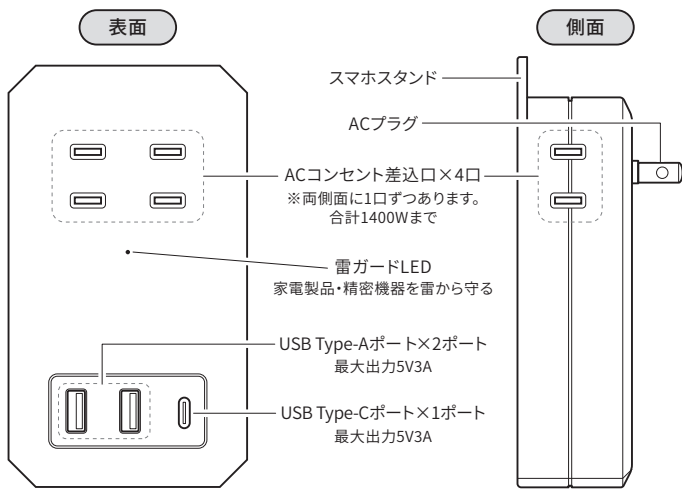

取扱説明書

COMPACT POWER STRIP WITH SMARTPHONE STAND

コンパクトスマホスタンド付きAC電源タップ 4AC 2USB 1TYPE C

この度は本製品をご購入いただきありがとうございます。
ご使用前に、本取扱説明書を最後までお読みいただき、正しくご使用ください。
読み終わった後は、大切に保管してください。

内容物

- ① スマホスタンド付き電源タップ本体 1台
- ② 取扱説明書兼保証書 1部

各部名称

雷ガード機能について

本製品は雷サージ※から機器を保護する雷ガード機能を搭載しています。
ACプラグをコンセントに差し込み、雷ガードLEDが点灯していることを確認してからご使用ください。

※雷サージとは落雷時、高い所にある電線など瞬間的に高い電圧や電流が流れる現象です。まれに通信コードや大気などを伝って家に侵入し、家電製品や精密機械にダメージを与えます。

※雷サージを一度阻止した場合、雷ガードLEDが消灯します。必ず新しい電源タップと交換してください。

製品仕様

サイズ	(本体)縦(H)11.5 × 横(W)6.24 × 奥行(D)4.6cm (スマホスタンド部)縦(H)0.5 × 横(W)5 × 奥行(D)2.2cm
製品寿命	約2年
差込口(出力)	ACコンセント×4口/USB Type-A×2ポート/USB Type-C×1ポート
定格入力	AC100V-240V 50/60Hz
定格出力	(ACコンセント) 合計1400Wまで (USB Type-Aポート) 最大5V3A (USB Type-Cポート) 最大5V3A (USB Type-A・USB Type-C同時使用時) 最大5V3.4A
材質	ABS樹脂/ポリカーボネート