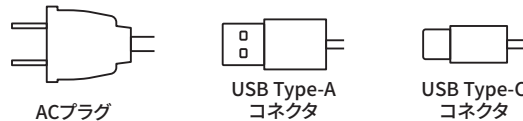

製品仕様

サイズ	(本体)縦(H)11.5 × 横(W)6.24 × 奥行(D)4.6cm (スマホスタンド部)縦(H)0.5 × 横(W)5 × 奥行(D)2.2cm
製品寿命	約2年
差込口(出力)	ACコンセント×4口/USB Type-A×2ポート/USB Type-C×1ポート
定格入力	AC100V-240V 50/60Hz
定格出力	(ACコンセント) 合計1400Wまで (USB Type-Aポート) 最大5V3A (USB Type-Cポート) 最大5V3A (USB Type-A・USB Type-C同時使用時) 最大5V3.4A
材質	ABS樹脂/ポリカーボネート

※数値は使用環境・状況により変動します。
※PD(Power Delivery)規格などの急速充電規格には対応していません。

使用方法

- ご使用前に必ず接続機器側の取扱説明書もあわせてご確認ください。
- ご使用前にACプラグやUSBポート、USBケーブル(別売)のコネクタなどに液体や異物が付着していないかご確認ください。
- ACコンセント押しこみ時に火花が散ることがありますが使用には問題ございません。
- ACコンセント差込口・プラグ・コネクタの形状によっては本製品をご使用できません。ご注意ください。

1. 本製品のACプラグを電源電圧100VのACコンセント差込口に押しこむ

- ❗ ※接続部を確認して、まっすぐ奥まで押しこんでください。
- ※ACコンセント使用時は指定の電源電圧(AC100V)で使用してください。

2. 本製品の各ACコンセント差込口・USBポートに対応する機器を接続する

[対応機器]

使用差込口・ポート	最大出力
ACコンセント差込口	合計1400Wまで
USB Type-Aポート	5V3A
USB Type-Cポート	5V3A
USB Type-A・USB Type-Cポート複数使用時	5V3.4A