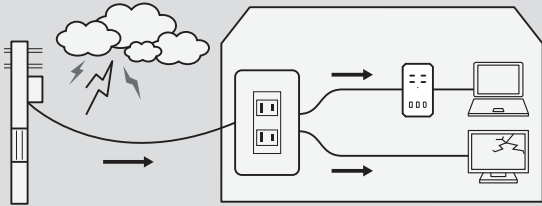

各部名称

雷ガード機能について

本製品は雷サージ※から機器を保護する雷ガード機能を搭載しています。
ACプラグをコンセントに差し込み、雷ガードLEDが点灯していることを確認してからご使用ください。

※雷サージとは落雷時、高い所にある電線など瞬間的に高い電圧や電流が流れる現象です。まれに通信コードや大気などを伝って家に侵入し、家電製品や精密機械にダメージを与えます。

※雷サージを一度阻止した場合、雷ガードLEDが消灯します。必ず新しい電源タップと交換してください。