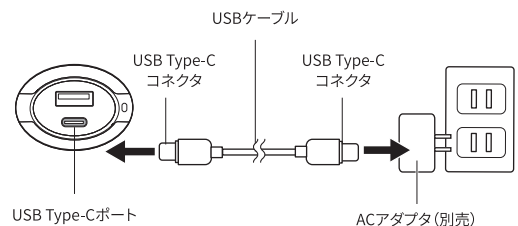

#### 本製品を充電する

- はじめて使用する場合は、あらかじめ本製品の充電をおこなってください。
- ご使用前に本製品や付属のUSBケーブルのコネクタに液体・異物などが付着していないかご確認ください。

※18W以上のACアダプタの使用を推奨します。  
※18W未満の機器を使用すると、最大出力値が出ないため、充電速度が遅くなったり使用できない場合があります。

#### 1. 本製品と付属のUSBケーブル・ACアダプタ(別売)を接続し、充電する

付属のUSBケーブルのコネクタを本製品のUSB Type-CポートとACアダプタ(別売)に接続します。

- 充電がはじまると電池残量が表示がされ、右端の桁が点滅します。
- 電池残量0%の状態から約3時間で満充電になります。