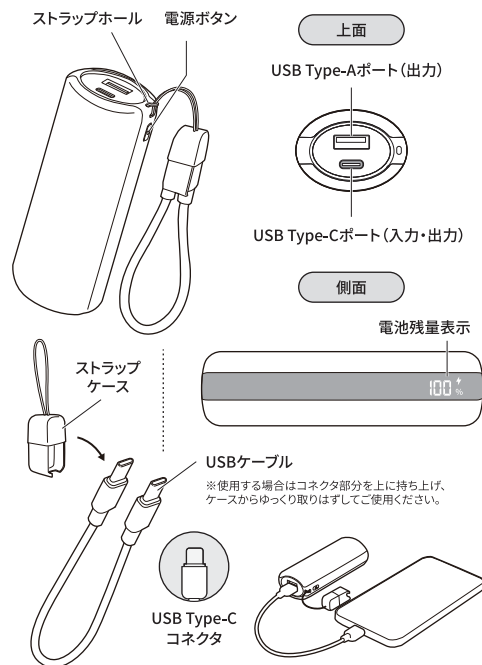

COMPACT PD MOBILE BATTERY

コンパクトPDモバイルバッテリー

この度は本製品をご購入いただきありがとうございます。
ご使用前に、本取扱説明書を最後までお読みいただき、正しくご使用ください。
読み終わった後は、大切に保管してください。

内容物

- ①モバイルバッテリー本体 1台
- ②USBケーブル(ストラップケース付き) 1本
- ③取扱説明書兼保証書 1部

⚠ 充電機器は別売りです。別途ご用意ください。

【本製品への充電】 PD (Power Delivery) 18W以上のACアダプタ、USBケーブルの使用を推奨します。

※本製品への充電は、USB Type-Cコネクタのみに対応しています。
※18W未満の機器を使用すると、最大出力値が出ないため、充電速度が遅くなったり使用できない場合があります。

急速充電をおこなうためには、接続する機器がPD規格に対応している必要があります。

※PD規格対応USB Type-CポートにPD非対応機器・ケーブルを接続した場合も充電は可能ですが、最大出力15Wとなります。

各部名称