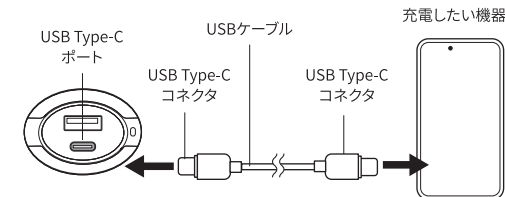

2. 充電完了後、本製品を付属のUSBケーブルからすみやかに取りはずす

⚠ ※USB Type-Cポートを搭載し、入力・出力の制御ができていない機器を本製品のUSB Type-Cポートへ接続すると、接続機器から本製品に充電がおこなわれる場合があります。その場合は機器を取りはずし使用をおやめください。

USB Type-Aポートを使用する

1. 本製品と充電したい機器にUSBケーブル(別売)を接続し、充電する

USBケーブル(別売)のコネクタを本製品のUSB Type-Aポートと充電したい機器に接続します。

- ●充電中は電池残量が表示がされます。
- ※自動で充電が開始されない場合は、電源ボタンを押すことで充電が開始されます。