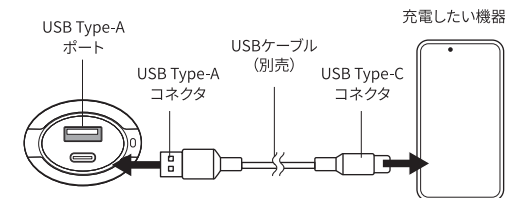

2. 充電完了後、本製品をUSBケーブル(別売)からすみやかに取りはずす

⚠ ※同時使用時の合計最大出力は15Wです。正常に給電できない場合は、単独で使用してください。
※充電状況は接続機器側でご確認ください。
※接続機器により充電時間は異なります。
※充電中、本製品や充電している機器が熱を帯びることがありますが、異常ではありません。ただし、やけどをするほどの熱を感じた場合はただちに使用を中止してください。