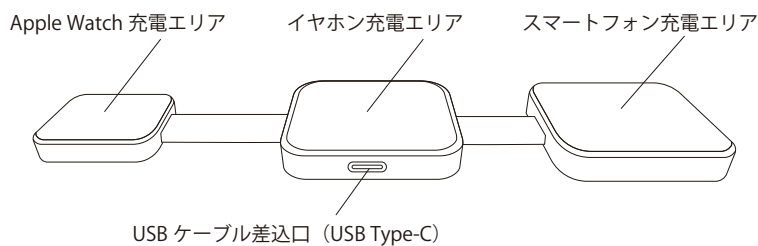

使用上のご注意

- ●パソコンのUSBポートでは電力不足により、3台同時充電できない場合があります。
- ●磁気カード、ICカードなどを本製品の上に置いたり、近づけたりしないでください。
- ●充電する機器及びカバーの形状や厚みにより充電出来ない場合があります。カバーを外してご使用ください。
- ●思わぬ事故が発生しないよう目の届く範囲で使用してください。
- ●ワイヤレス充電のため一般の充電器より温度が上がることがあります。
- ●お手入れする場合は乾いた布で拭いてください。
- ●ベンジンやシンナー、アルコールなどの薬品は使用しないでください。

※本来の用途以外には使用しないでください。本来の用途以外での使用が原因に損害について、弊社は一切の責任を負いかねます。
※本製品を使用したことによって生じた動作障害やデータ減失・機器の故障などの損害について、弊社は一切の責任を負いかねます。
充電機器の各種データはあらかじめバックアップを取ってから使用してください。
※本製品の故障については、弊社の故意または重大な過失がある場合を除き、弊社の損害保証責任は本製品購入代金を上限とさせていただきます。
※数値は使用環境により変動します。
※本製品の仕様・デザインは改良等により予告なく変更されることがございます。

各部名称