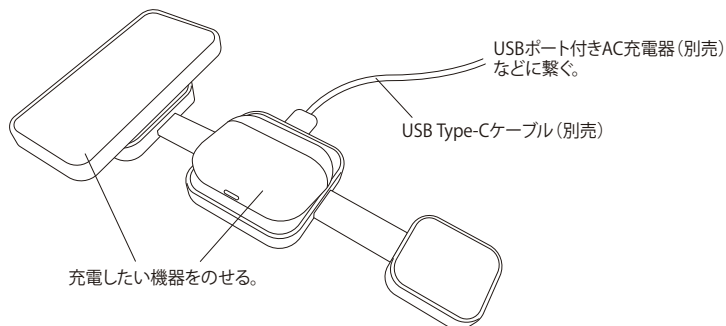

使用上のご注意

- ●パソコンのUSBポートでは電力不足により、3台同時充電できない場合があります。
- ●磁気カード、ICカードなどを本製品の上に置いたり、近づけたりしないでください。
- ●充電する機器及びカバーの形状や厚みにより充電出来ない場合があります。カバーを外してご使用ください。
- ●思わぬ事故が発生しないよう目の届く範囲で使用してください。
- ●ワイヤレス充電のため一般の充電器より温度が上がることがあります。
- ●お手入れする場合は乾いた布で拭いてください。
- ●ベンジンやシンナー、アルコールなどの薬品は使用しないでください。

※本来の用途以外には使用しないでください。本来の用途以外での使用が原因に損害について、弊社は一切の責任を負いかねます。
※本製品を使用したことによって生じた動作障害やデータ減失・機器の故障などの損害について、弊社は一切の責任を負いかねます。
充電機器の各種データはあらかじめバックアップを取ってから使用してください。
※本製品の故障については、弊社の故意または重大な過失がある場合を除き、弊社の損害保証責任は本製品購入代金を上限とさせていただきます。
※数値は使用環境により変動します。
※本製品の仕様・デザインは改良等により予告なく変更されることがございます。

各部名称

使用方法

たたみ方