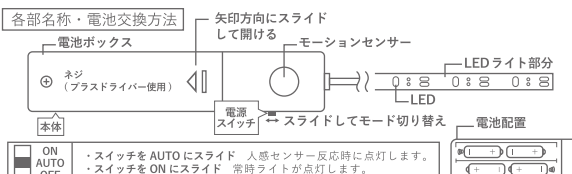

## 【製品仕様】

LED部分の長さ：1.5m

材質：HIPS、PVC、銅

使用電池：単4電池4個（別売）

点灯可能時間：約20時間（※常時点灯モード時）

センサー反応時の点灯時間：約30秒

センサー距離：約1~2m/約90度

※点灯時間は使用環境により異なります。

※写真やイラストはイメージです。実際の商品と写真は多少異なる場合がありますがご了承ください。

※ねじで開閉するため、プラスドライバーが必要です。

【電池セット方法】電源スイッチがOFFになっていることを確認してから、プラスドライバーでネジを取り外し、電池カバーを開け、電源ボックスのフタをスライドして開けます。単4電池×4本(別売を本体の+/-を間違わないように電池を正しくセットしてください。セットできたら、電池カバーをプラスドライバーでネジをしっかりと閉めてください。