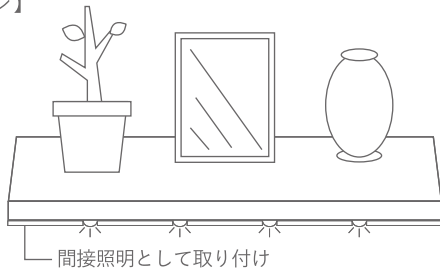

## 【取り付けイメージ】

間接照明として取り付け

ベッドの下に取り付け

## 【取り付け方法】

本体とLEDライト部分の裏面の粘着テープを壁などに取り付けて固定してください。

お好みの長さに調節可能です。本体の「ハサミマーク」位置でカットが可能です。