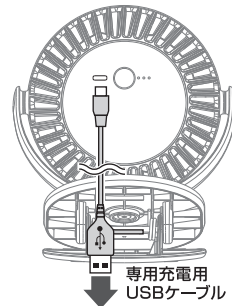

小型充電電池のリサイクルについて

この製品はリチウムイオン電池を使用しています。通常の家庭ごみとして廃棄することはできません。不要になった製品を廃棄する場合は、下記の送付先まで宅配便(元払い)にてお送りください。

〒150-0013
東京都渋谷区恵比寿1-19-15 ウソワフ東急ビル5F
株式会社グリーンハウス
小型充電電池リサイクルサービス宛

充電方法

●充電時間の目安 約5時間

- ①専用充電用USBケーブルのUSB Type-AコネクタをパソコンやUSB-AC充電器(別売り)に接続します。
 - ②専用充電用USBケーブルのType-Cコネクタを製品本体のファン充電用ポートに接続します。
 - ③LEDインジケータが赤色に点滅して充電が開始されます。
- ※専用充電用USBケーブルの差し込み向きに注意してください。
- ※USBハブなどから給電した場合、十分な電力が得られない可能性があります。
- ※パソコンのUSBポートに接続する場合は、パソコンの電源を事前に入れてください。
- ※充電時間はバッテリーの残量や温度などの環境によって異なります。
- ※接続するUSB-AC充電器(別売り)はDC5V、電流は2A以上出力可能なものをご使用ください。
- ※充電しながらファンを動作させる場合は、ご使用する電源の供給電流によってはバッテリーの消費量が大きく、動作が停止する場合があります。

製品の設置と調整

■設置方法について

・クリップで固定する場合
クリップは厚みが約2.5cm以下の場所に取り付けることができます。

最大
2.5cm

- クリップの取り付け、取り外しは電源をOFFにした状態で行ってください。
- クリップを使用して取り付ける場合はしっかりと固定できていることを確認してください。
- 先端部分だけでの取り付けや、不安定な場所に挟むと落下や破損のおそれがあります。
- 挟み込む場所や形状、材質によってはしっかりと固定されない場合があります。落下や破損のおそれがあります。しっかりと固定できていることを確認してください。
- 指などを挟まないようにご注意ください。
- 無理な力を加えたり、曲げたりしないでください。破損やケガのおそれがあります。