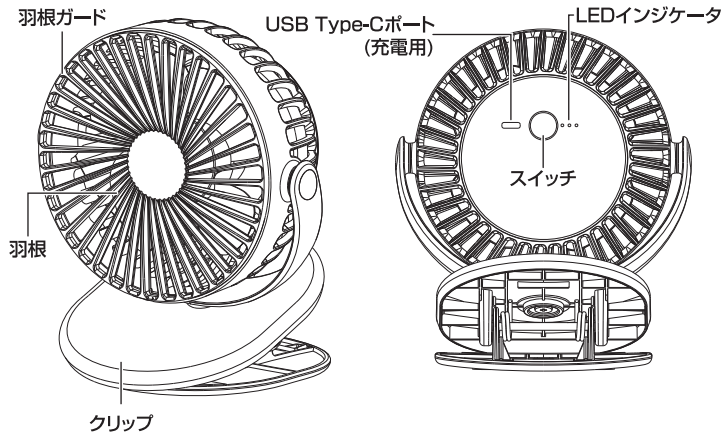

GREEN HOUSE

充電式クリップファン 取扱説明書

2413/GHFAN1シリーズ
Ver.1.0

●本製品をお買い上げいただき、ありがとうございます。
本製品を正しくご利用いただくため、本取扱説明書をよくお読みください。

内容物の確認

パッケージの中に下記のものが入っているかご確認ください。
万が一、製品に不足や損傷がある際は、お買い上げの販売店へご連絡ください。
本体 ……1個 専用充電用USBケーブル(約60cm) ……1本
取扱説明書/保証書(本書) ……1部

各部名称

LEDインジケータの動作

○製品の状態

充電中	赤色点滅
充電完了	赤色点灯
運転中	白色点灯
バッテリー残量低下	赤色点滅

スイッチの動作について

スイッチを短押しすると風速弱モードで運転を開始します。ファンが動いている状態でスイッチを短押しすることで風速を切り替えることができます。
OFF → ON(弱モード) → 中モード → 強モード → OFF

- 指を羽根ガードの中に入れてください。ケガや事故の原因となります。
- 髪や紐を羽根ガードに近づけないでください。髪や紐が巻き込まれてケガや事故の原因となります。
- お子様だけで使用させないでください。誤使用により思わぬ事故を起こす原因となります。

製品仕様

外形寸法	高さ(H)15.9×幅(W)13.9×奥行(D)13.0cm
重量	約291g
定格入力	5V/2A (USB Type-C)
動作時間	約2~3時間30分
充電時間	約5時間
*充電しながらファンを稼働することが可能	

バッテリー	3.7V 2000mAh
風速調節	3段階(弱・中・強)
動作温度範囲	10℃~+40℃
動作湿度範囲	20%~80%(結露無きこと)
材質	ABS(本体), PP(羽根), シリコン(滑り止め)
RoHS	適合