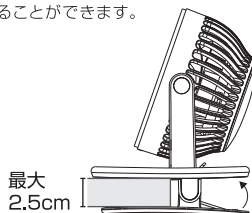

小型充電電池のリサイクルについて

この製品はリチウムイオン電池を使用しています。通常の家庭ごみとして廃棄することはできません。不要になった製品を廃棄する場合は、下記の送付先まで宅配便(元払い)にてお送りください。

〒150-0013
東京都渋谷区恵比寿1-19-15 ウソワフ東急ビル5F
株式会社グリーンハウス
小型充電電池リサイクルサービス宛

充電方法

●充電時間の目安 約5時間

- ①専用充電用USBケーブルのUSB Type-AコネクタをパソコンやUSB-AC充電器(別売り)に接続します。
 - ②専用充電用USBケーブルのType-Cコネクタを製品本体のファン充電用ポートに接続します。
 - ③LEDインジケータが赤色に点滅して充電が開始されます。
- ※専用充電用USBケーブルの差し込み向きに注意してください。
- ※USBハブなどから給電した場合、十分な電力が得られない可能性があります。
- ※パソコンのUSBポートに接続する場合は、パソコンの電源を事前に入れてください。
- ※充電時間はバッテリーの残量や温度などの環境によって異なります。
- ※接続するUSB-AC充電器(別売り)はDC5V、電流は2A以上出力可能なものをご使用ください。
- ※充電しながらファンを動作させる場合は、ご使用する電源の供給電流によってはバッテリーの消費量が大きく、動作が停止する場合があります。

製品の設置と調整

■設置方法について

・クリップで固定する場合
クリップは厚みが約2.5cm以下の場所に取り付けることができます。

最大
2.5cm

- クリップの取り付け、取り外しは電源をOFFにした状態で行ってください。
- クリップを使用して取り付ける場合はしっかりと固定できていることを確認してください。
- 先端部分だけでの取り付けや、不安定な場所に挟むと落下や破損のおそれがあります。
- 挟み込む場所や形状、材質によってはしっかりと固定されない場合があります。落下や破損のおそれがあります。しっかりと固定できていることを確認してください。
- 指などを挟まないようにご注意ください。
- 無理な力を加えたり、曲げたりしないでください。破損やケガのおそれがあります。