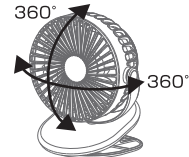

保証規定

1. この保証規定は、保証期間内の本製品に適用されます。
2. 保証期間は、シールに記載されたご購入年月日から起算した保証期間内に限ります。
3. 保証期間中に取扱説明書、パッケージなどの記載に従った使用で故障した場合、弊社にて無償修理いたします。
4. 本保証書により、本製品の使用に伴う事業利益の逸失、記録媒体内データの損失、関連機器の故障、損害などに対して弊社が責任を負うものではありません。
5. 保証期間内であっても、次の場合は保証の対象外となります。
  1. 保証書がない場合。
  2. ご購入年月日記載されずシールの添付がない場合。
  3. 取扱説明書、パッケージなどの記載に従った使用でない場合。
  4. 落壊、あるいは、再販された場合。
  5. 落下、衝撃、圧力、負荷といった外的要因による故障、損傷の場合。
  6. 火災、地震、落雷、風水害といった自然災害による故障、損傷の場合。
  7. 消耗、劣化の場合。
  8. 記録媒体内データ損失の場合。
  9. 本製品が組み込まれた関連装置などとの互換性による場合。

6. 修理・輸送についての注意

1. 記録媒体内データは、一切の保証をいたしません。
  2. 本製品と一緒に送りたいものは別途送料がかかりますので、お客様がご購入後に取り付けた物品、装飾などは取り外してからお送りください。
  3. 輸送により製品が破損した場合は、弊社が責任を負いかねますので、梱包には十分に注意し、運送方法に留意があり、運送記録が管理されている宅配便などをご利用ください。
  4. 修理後も、保証期間はシールに記載されたご購入年月日から起算となります。
  5. 修理のご依頼は、ご購入店、あるいは、弊社テクニカルサポートへご依頼の上、弊社指定住所へお送りください。出張修理は行っておりません。
  6. 弊社の判断により同等品と交換させていただく場合があります。なお、お送りいただいた旧製品はお返ししません。
2. 【次の場合は修理をいたしません。】
1. 修理用部品が調達できない場合。
  2. 分解、改造が行われている場合。
  3. 原型をとめない損傷など、修理による回復が困難な場合。
  7. この保証書は、日本国内においてのみ有効です。
    The warranty is valid only in JAPAN
  8. 本保証書により、お客様の法律上の権利を制限するものではありません。

●本製品は、日本国内専用で製造および販売されています。●本製品は、日本国外では使用できません。●本製品を日本国外で使用するにことよるいかなる問題に対しても、責任を負いかねます。●本製品は、日本国外での技術サポートおよびサービスは行っておりません。
●This product is manufactured and sold for Japanese domestic market only. ●This product can not be used outside Japan. ●We have no responsibility for any issues caused by the use of this product outside Japan. ●We also do not have any technical support and service for this product in other countries.