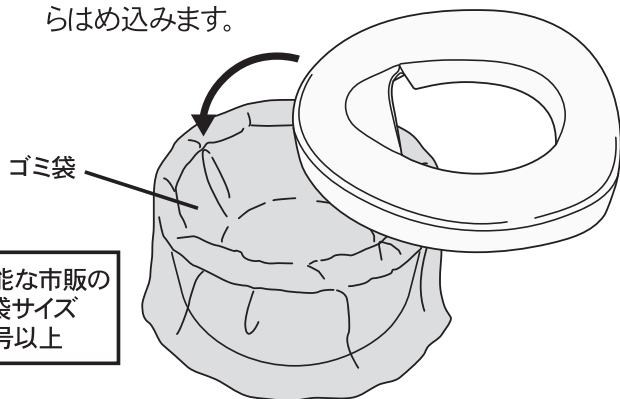

＜保護者の方へ＞※必ず保護者の方が付き添って使用してください。

●床を保護するためのシートを敷いてからご使用ください。●本品を設置した際、必ず固定されているか確認をしてください。●本品をご使用の際は、必ず保護者の方が補助してください。●お子様をご使用される場合に設置し、使用後は本品を必ず清潔な状態にして保管してください。

＜ご使用方法＞

①便座部分を取り外します。

②台座をスライドさせてのばし、ロックをします。

③台座に袋を装着し、便座部分を上からはめ込みます。

④本品にゆるみがないかを確認し、安定する場所に設置してご使用ください。

●トイレが終わったら、必ず袋を取り外しておまるを清潔な状態にしてください。