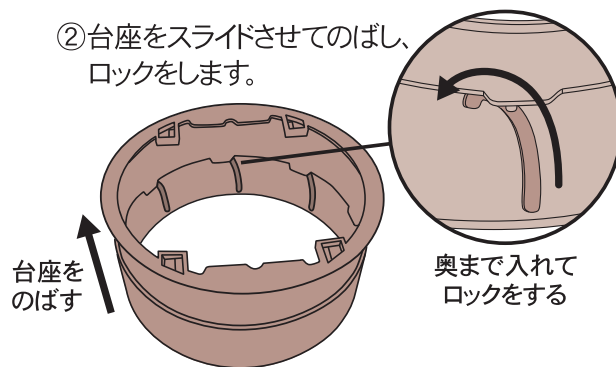

＜保護者の方へ＞※必ず保護者の方が付き添って使用してください。

●床を保護するためのシートを敷いてからご使用ください。●本品を設置した際、必ず固定されているか確認をしてください。●本品をご使用の際は、必ず保護者の方が補助してください。●お子様をご使用される場合に設置し、使用後は本品を必ず清潔な状態にして保管してください。

＜ご使用方法＞

①便座部分を取り外します。

②台座をスライドさせてのばし、ロックをします。

③台座に袋を装着し、便座部分を上からはめ込みます。

④本品にゆるみがないかを確認し、安定する場所に設置してご使用ください。

●トイレが終わったら、必ず袋を取り外しておまるを清潔な状態にしてください。