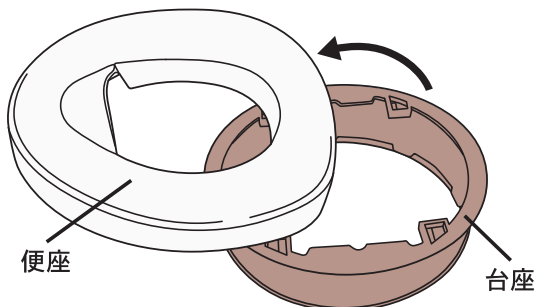

＜保護者の方へ＞※必ず保護者の方が付き添って使用してください。

●床を保護するためのシートを敷いてからご使用ください。●本品を設置した際、必ず固定されているか確認をしてください。●本品をご使用の際は、必ず保護者の方が補助してください。●お子様をご使用される場合に設置し、使用後は本品を必ず清潔な状態にして保管してください。

＜ご使用方法＞

①便座部分を取り外します。

②台座をスライドさせてのばし、ロックをします。

③台座に袋を装着し、便座部分を上からはめ込みます。

④本品にゆるみがないかを確認し、安定する場所に設置してご使用ください。

●トイレが終わったら、必ず袋を取り外しておまるを清潔な状態にしてください。